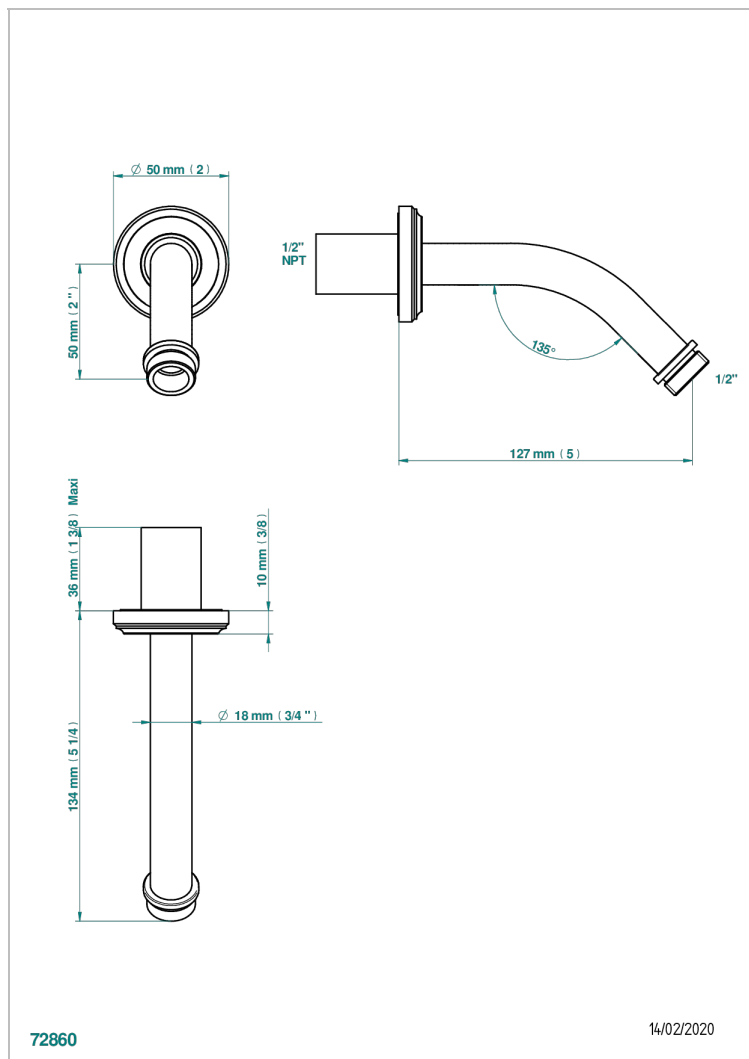

# CORVAIR FIOR DI BOSCO

U8K-82/US

Horizontal shower arm, 45°, lg: 4" 3/4

THG<sup>®</sup>  
PARIS

## CHARACTERISTIC

- Corvoir Fior di Bosco
- Horizontal shower arm, 45°, lg: 4" 3/4