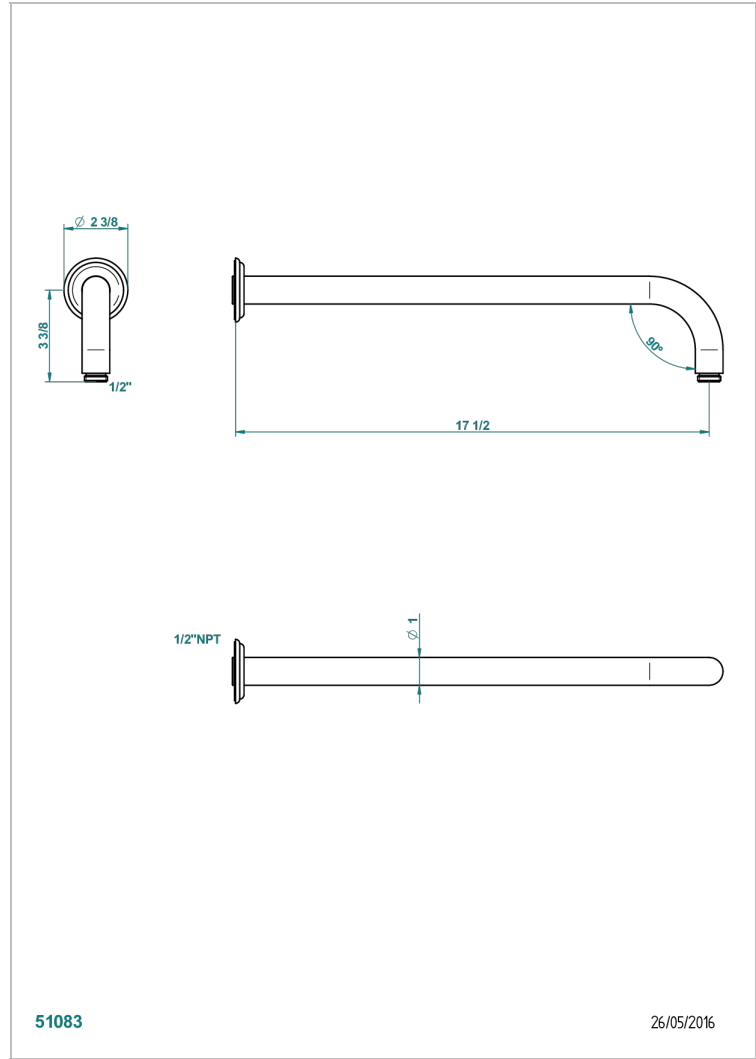

# MANDARINE METAL

U1A-84L/US

Horizontal shower arm, 90°, lg: 17"

THG<sup>®</sup>  
PARIS

51083

26/05/2016

## CHARACTERISTIC

- Mandarin metal
- Horizontal shower arm, 90°, lg: 17"