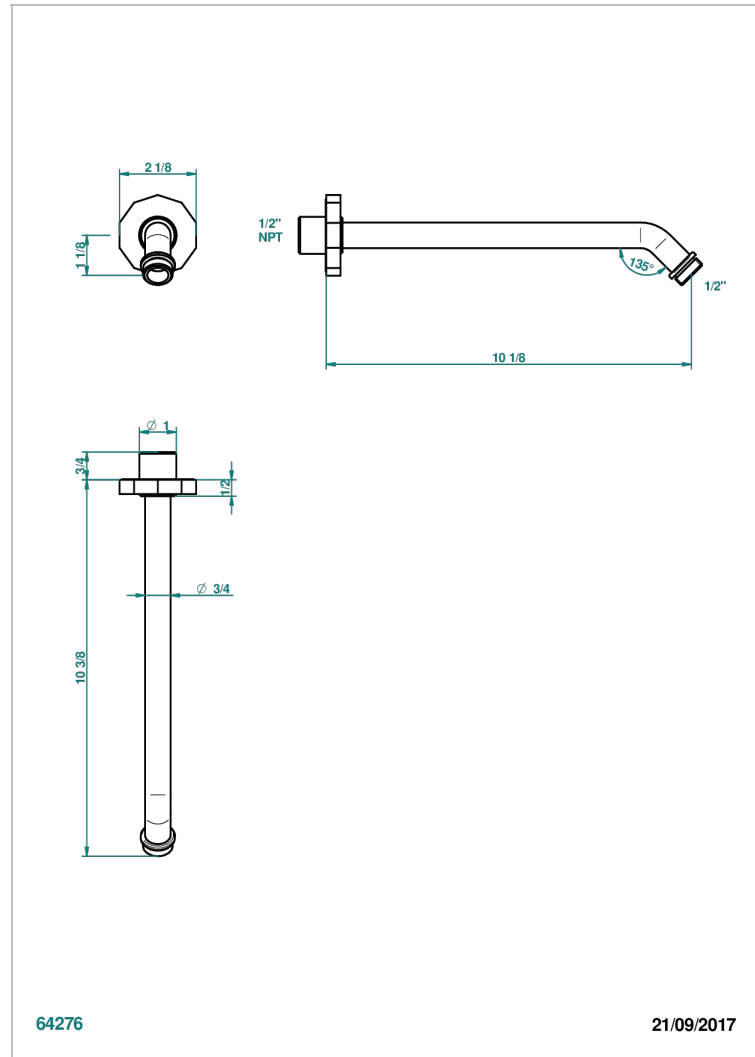

LES ONDES

G8A-84/US

Horizontal shower arm, 45°, lg: 10"

64276

21/09/2017

CHARACTERISTIC

- Les Ondes
- Horizontal shower arm, 45°, lg: 10"

AVAILABLE FINITIONS