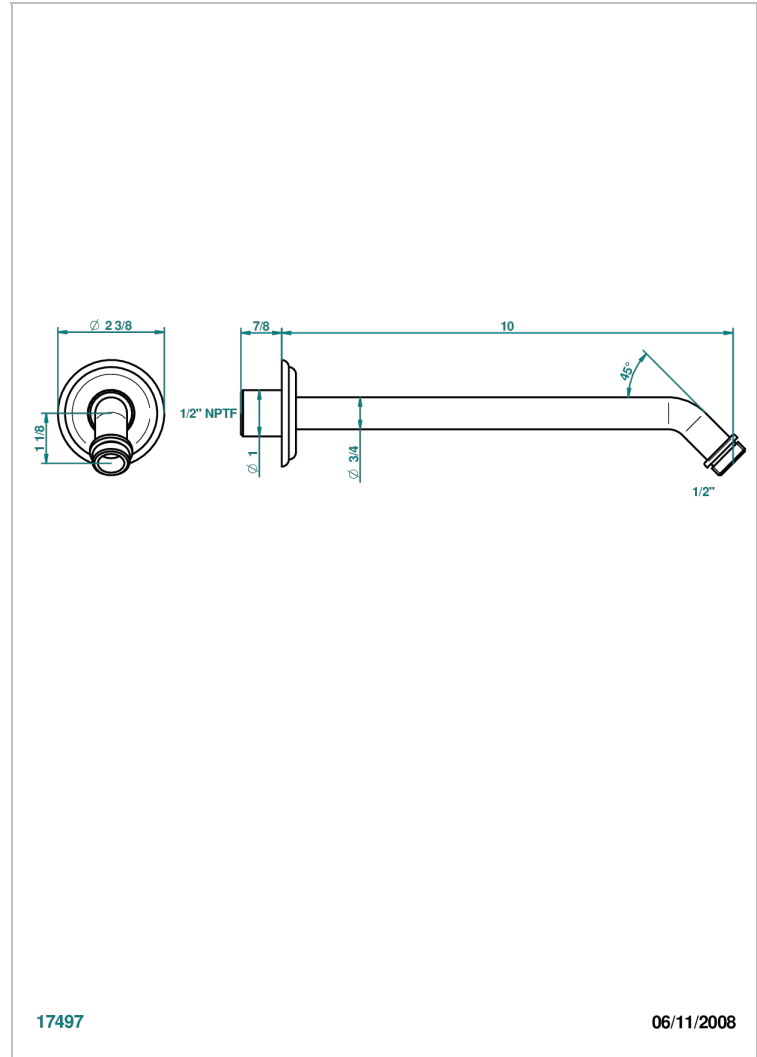

# VENICE

A2E-84/US

Horizontal shower arm, 45°, lg: 10"

## CHARACTERISTIC

- Venice
- Horizontal shower arm, 45°, lg: 10"