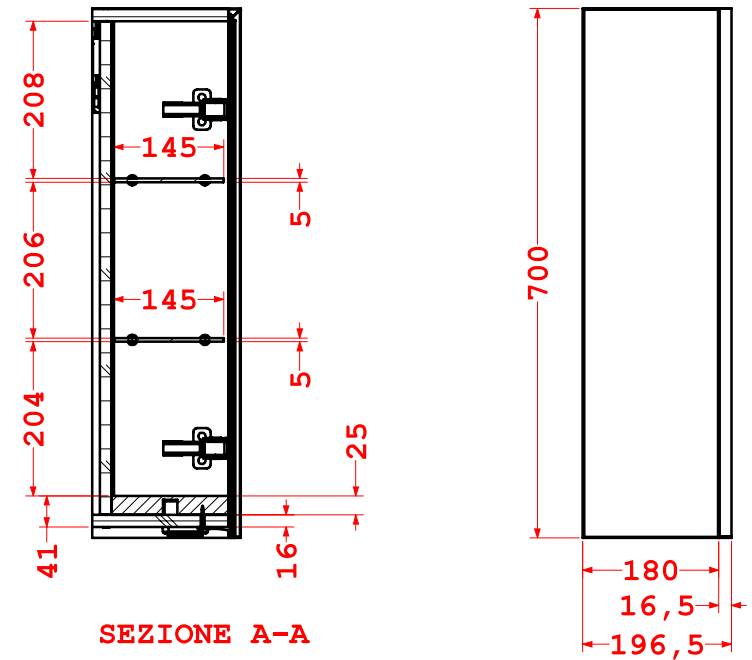

SPACE SP CONTENITORE LED P/TEDESCA 1200x700x196,5

via del Lavoro, 30
63076 Centobuchi (AP)
Tel.+39 0735 702266
www.badenhaus.it
info@badenhaus.it

Note di produzione

**ART.84254 ANTRACITE /INTERNO
ANTRACITE**

Scala

1:10

Disegnato da

M. Merli

Codice

P-SP0166

Rev

0