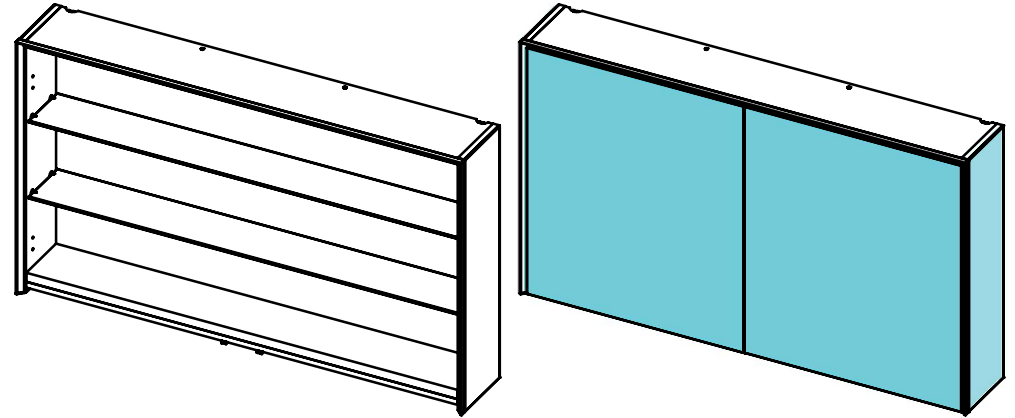

SPACE SP CONTENITORE LED P/TEDESCA 1200x700x196,5

via del Lavoro, 30
63076 Centobuchi (AP)
Tel.+39 0735 702266
www.badenhaus.it
info@badenhaus.it

Note di produzione

**ART.84254 ANTRACITE /INTERNO
ANTRACITE**

Scala

1:10

Disegnato da

M. Merli

Codice

P-SP0166

Rev

0