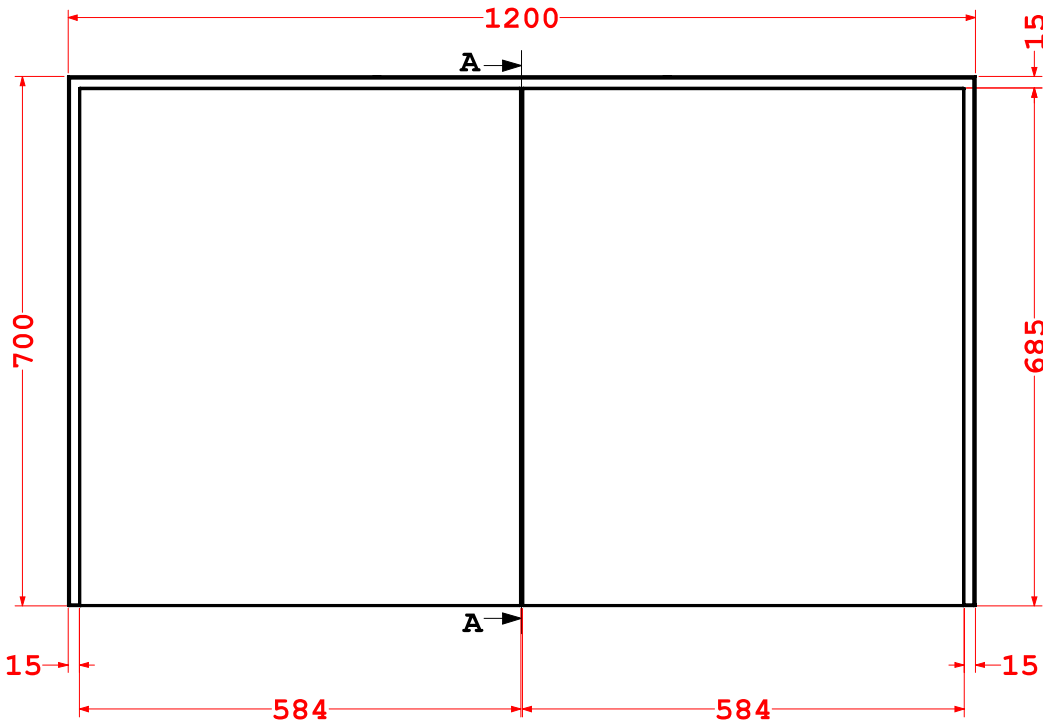

SPACE SP CONTENITORE LED P/TEDESCA 1200x700x196,5

via del Lavoro, 30
63076 Centobuchi (AP)
Tel.+39 0735 702266
www.badenhaus.it
info@badenhaus.it

Note di produzione

**ART.84254 ANTRACITE /INTERNO
ANTRACITE**

Scala

1:10

Disegnato da

M. Merli

Codice

P-SP0166

Rev

0