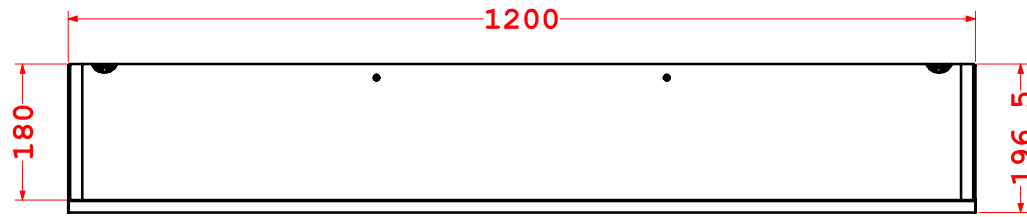

SPACE SP CONTENITORE LED P/TEDESCA 1200x700x196,5

via del Lavoro, 30
63076 Centobuchi (AP)
Tel.+39 0735 702266
www.badenhaus.it
info@badenhaus.it

Note di produzione

**ART.84254 ANTRACITE /INTERNO
ANTRACITE**

Scala

1:10

Disegnato da

M. Merli

Codice

P-SP0166

Rev

0