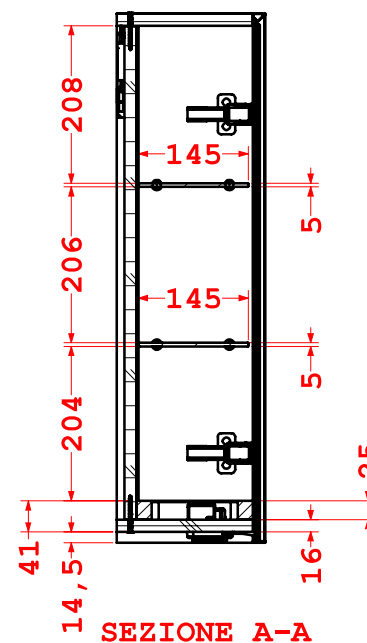

SPACE SP CONTENITORE LED P/TEDESCA 900x700x196,5

via del Lavoro, 30
63076 Centobuchi (AP)
Tel.+39 0735 702266
www.badenhaus.it
info@badenhaus.it

Note di produzione

**ART. 84253 ANTRACITE
/INTERNO ANTRACITE**

Scala

1:10

Disegnato da

M. Merli

Codice

P-SP0165

Rev

0