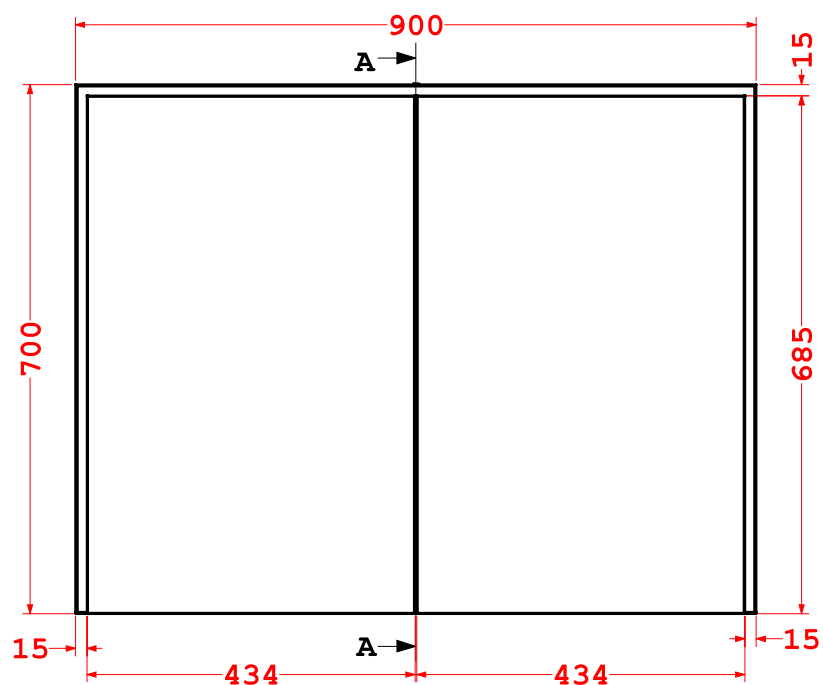

SPACE SP CONTENITORE LED P/TEDESCA 900x700x196,5

via del Lavoro, 30
63076 Centobuchi (AP)
Tel.+39 0735 702266
www.badenhaus.it
info@badenhaus.it

Note di produzione

**ART. 84253 ANTRACITE
/INTERNO ANTRACITE**

Scala

1:10

Disegnato da

M. Merli

Codice

P-SP0165

Rev

0