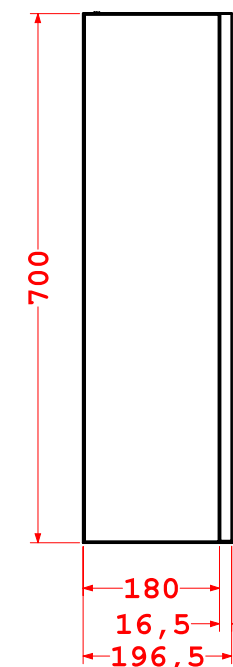

SPACE SP CONTENITORE LED P/TEDESCA 900x700x196,5

via del Lavoro, 30
63076 Centobuchi (AP)
Tel.+39 0735 702266
www.badenhaus.it
info@badenhaus.it

Note di produzione

**ART. 84253 ANTRACITE
/INTERNO ANTRACITE**

Scala

1:10

Disegnato da

M. Merli

Codice

P-SP0165

Rev

0