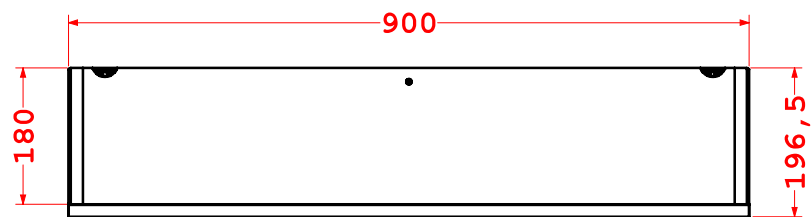

SPACE SP CONTENITORE LED P/TEDESCA 900x700x196,5

via del Lavoro, 30
63076 Centobuchi (AP)
Tel.+39 0735 702266
www.badenhaus.it
info@badenhaus.it

Note di produzione

**ART. 84253 ANTRACITE
/INTERNO ANTRACITE**

Scala

1:10

Disegnato da

M. Merli

Codice

P-SP0165

Rev

0