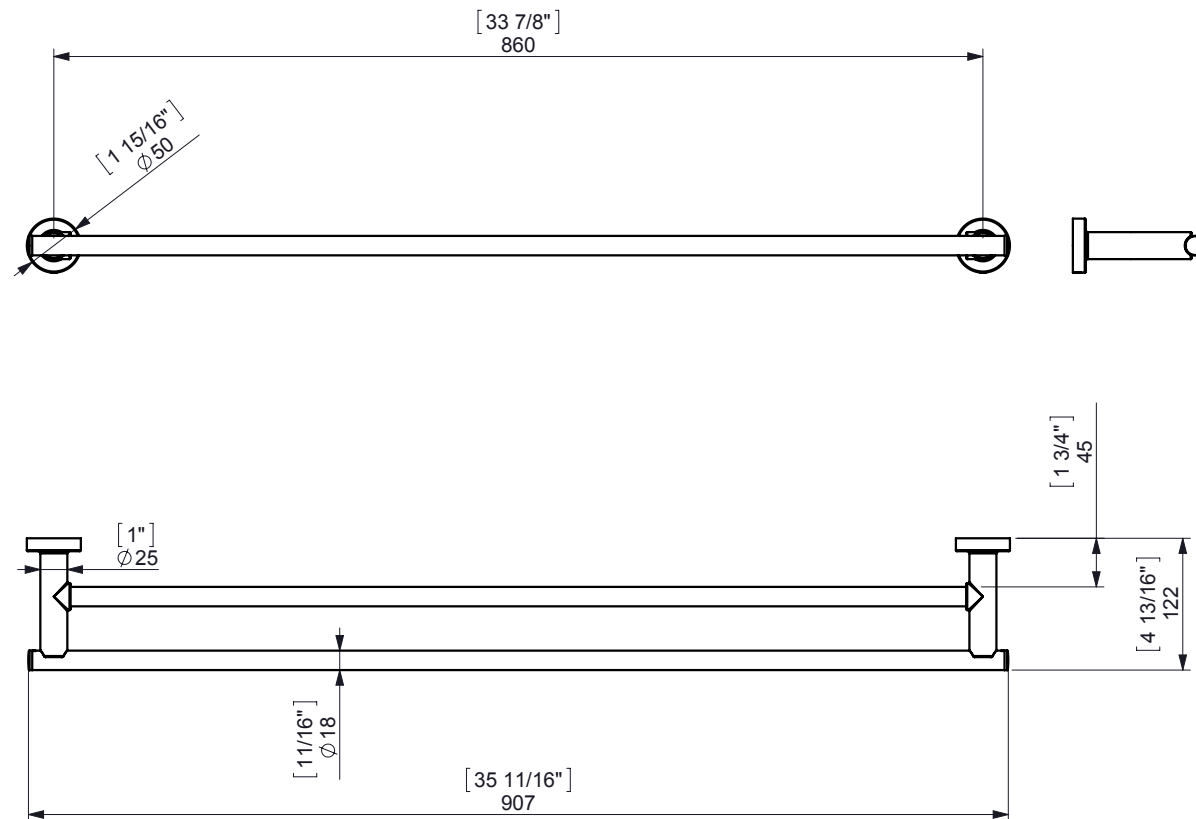

FIJACION PARED
WALL FIXATION

espec_387

Imágenes no a escala / Draw not to scale / Echelle non respectée

Peso / Weight / Poids : 1,650 Kg.

Data / Datos / Données:

Normas / Regulations / Normes: **UNE EN 3497**, **UNE EN ISO 1456**, **UNE EN ISO 9227**, **UNE EN ISO 4541**, **UNE EN ISO 2819**