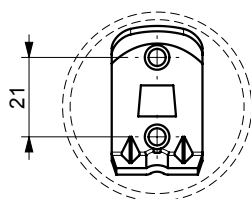

FIJACION PARED
WALL FIXATION

espec_387

Imágenes no a escala / Draw not to scale / Echelle non respectée

Peso / Weight / Poids : 1,650 Kg.

Data / Datos / Données:

Normas / Regulations / Normes: **UNE EN 3497**, **UNE EN ISO 1456**, **UNE EN ISO 9227**, **UNE EN ISO 4541**, **UNE EN ISO 2819**