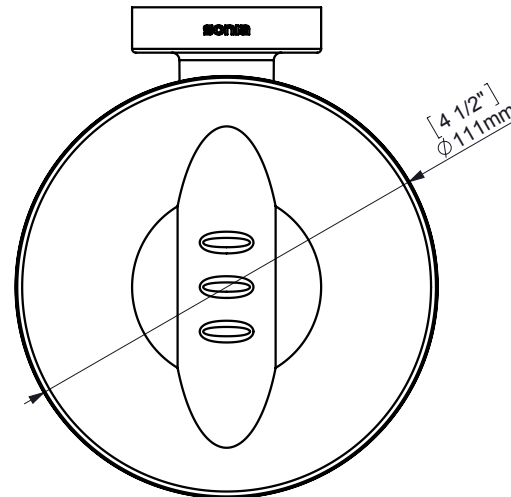

FIJACION PARED WALL FIXATION

espec_283

Imagenes no a escala / Draw not to scale / Echelle non respectée

Peso / Weight / Poids : 0,445 Kg.

Data / Datos / Données:

Normas / Regulations / Normes: UNE 67100, UNE-EN-ISO 9227:2012, EN-ISO 10289:2001