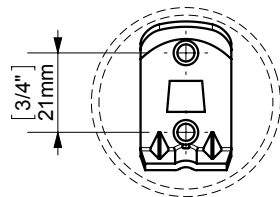

FIJACION PARED WALL FIXATION

espec_283

Imagenes no a escala / Draw not to scale / Echelle non respectée

Peso / Weight / Poids : 0,445 Kg.

Data / Datos / Données:

Normas / Regulations / Normes: UNE 67100, UNE-EN-ISO 9227:2012, EN-ISO 10289:2001