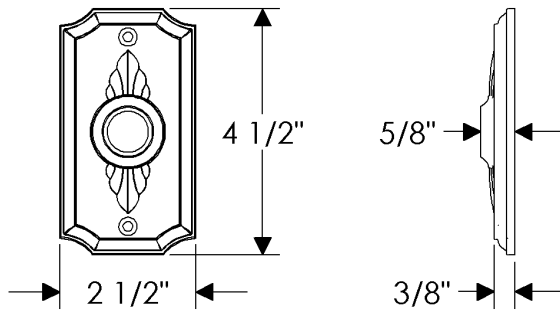

Bordeaux Door Bell Button

DBB-E30804  
Bordeaux Escutcheon  
2 1/2" x 4 1/2"