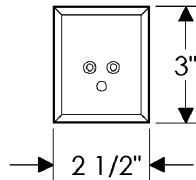

Rectangular Dead Bolt

DB507

IP418