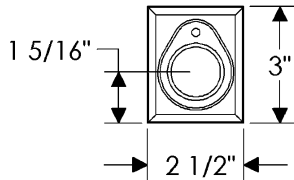

Rectangular Dead Bolt

DB507

IP418