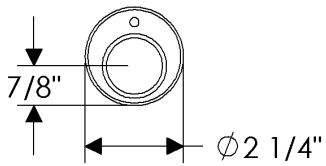

Round Dead Bolt

DB205

IP205