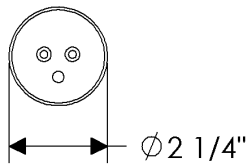

Round Dead Bolt

DB205

IP205