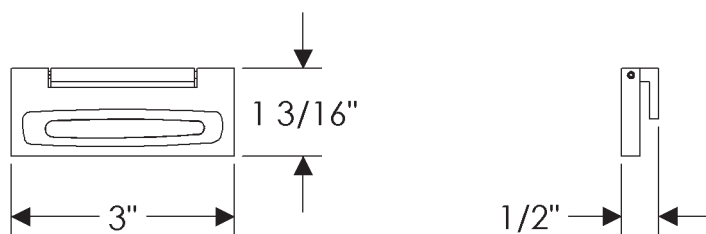

Ted Boerner Collection

CK20135
Tab Pendant
3" x 1 3/16"