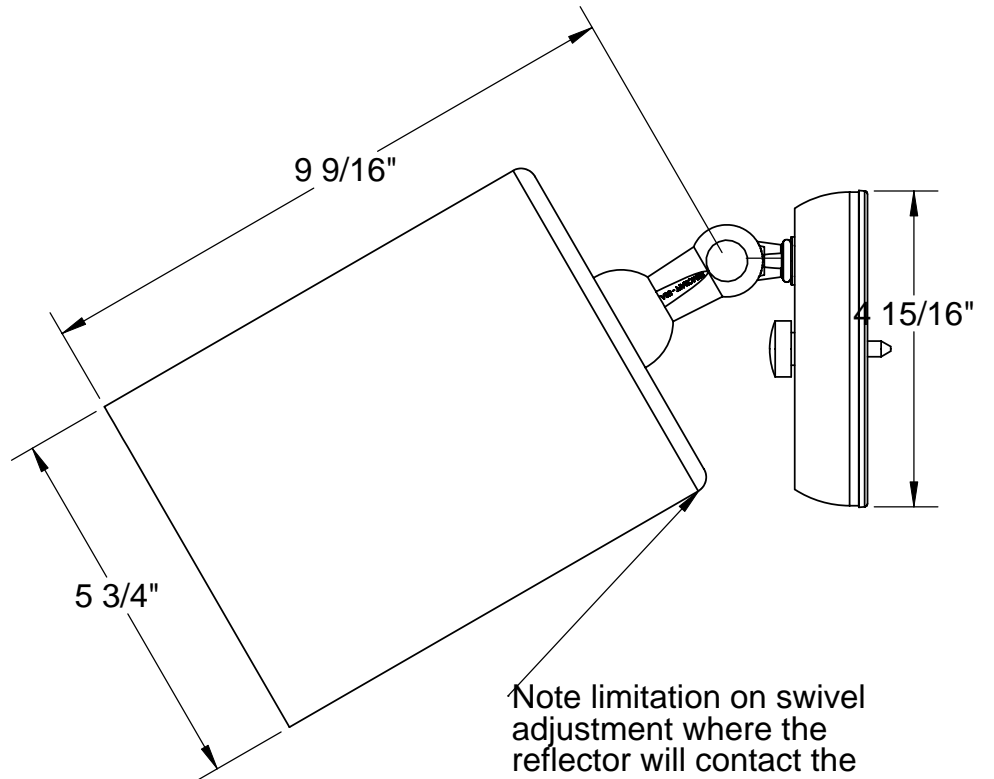

Use with maximum 150  
watt PAR or BR 40 lamp