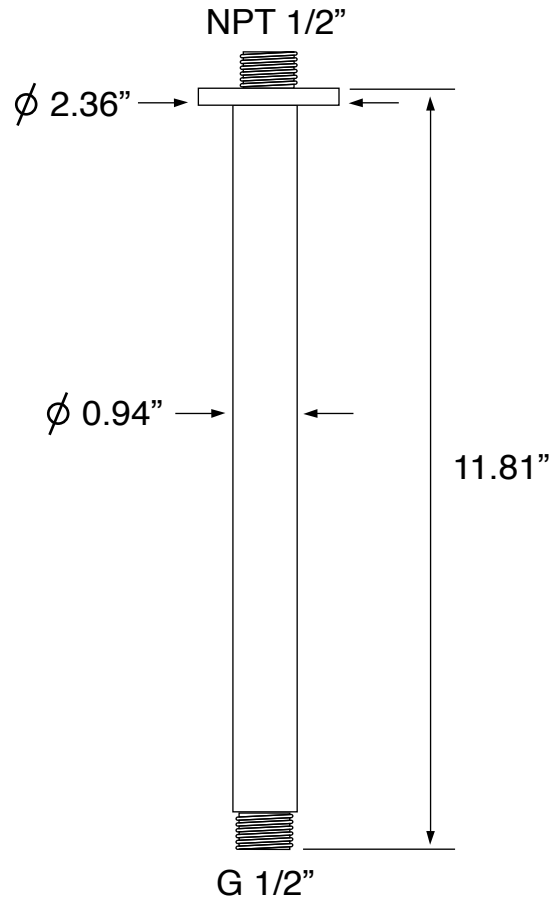

## Shower Arm

Remer 347N30US-CR

## Shower Head

Remer 35315