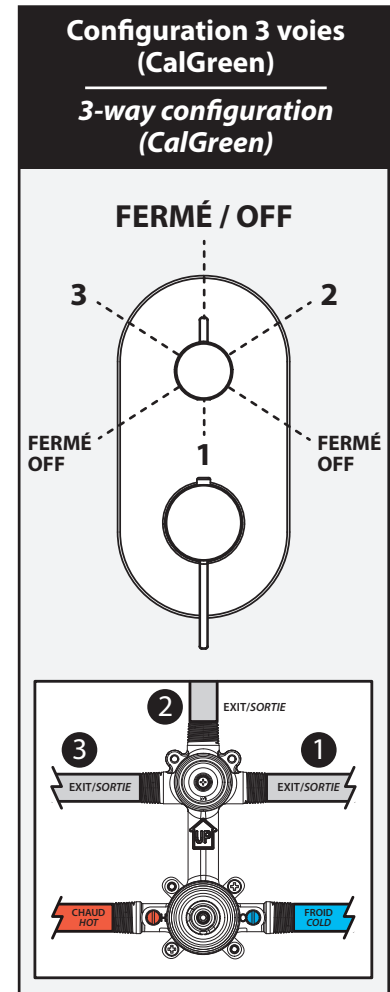

Kalia

HISTOIRES D'EAU^{MD}

TG3

Système de douche thermostatique 1/2" CalGreen *CalGreen 1/2" thermostatic shower system*

Schéma de plomberie

Plumbing Diagram

POUR UNE INSTALLATION À 2 VALVES, VOIR AU VERSO DE LA FEUILLE. / FOR 2 VALVES INSTALLATION SEE BACK OF SHEET.

KaliaStyle.com

Kalia

HISTOIRES D'EAU^{MD}

Système de douche thermostatique à 2 valves *Thermostatic shower system with 2 valves*

Schéma de plomberie

Plumbing Diagram

Eau mitigée pour alimenter les composantes
Componant water supply mixed lines.