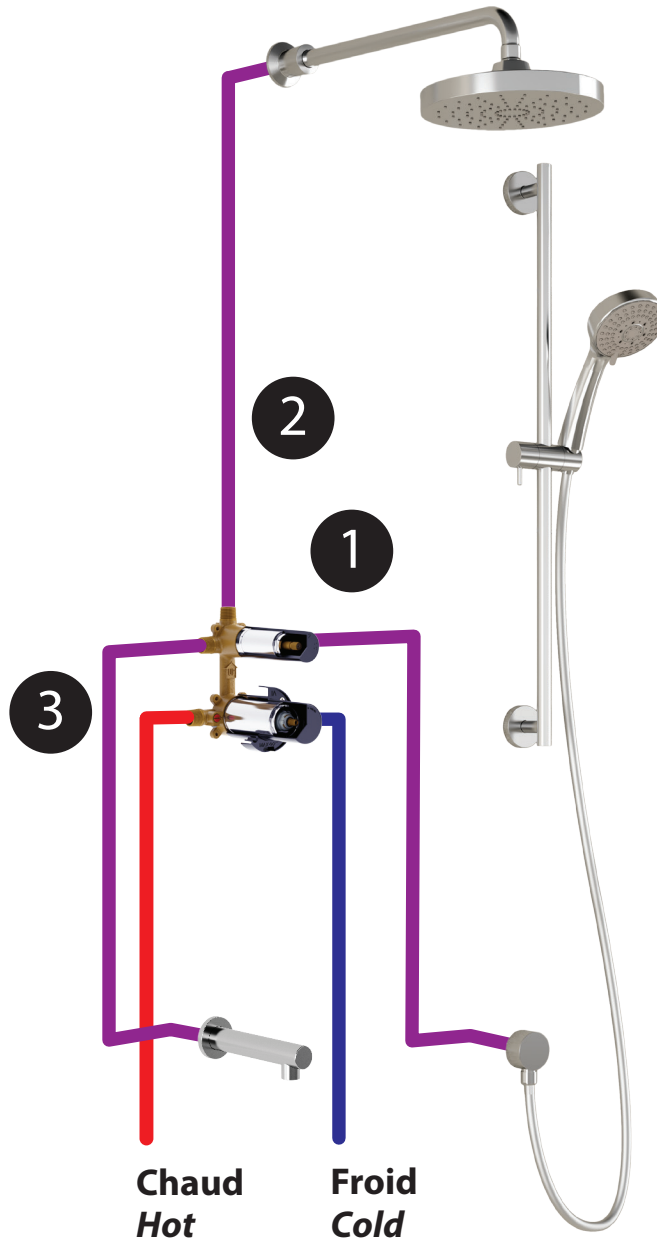

Kalia

HISTOIRES D'EAU^{MD}

TG3

Système de douche thermostatique 1/2" CalGreen *CalGreen 1/2" thermostatic shower system*

Schéma de plomberie

Plumbing Diagram

POUR UNE INSTALLATION À 2 VALVES, VOIR AU VERSO DE LA FEUILLE. / FOR 2 VALVES INSTALLATION SEE BACK OF SHEET.

KaliaStyle.com

Kalia

HISTOIRES D'EAU^{MD}

Système de douche thermostatique à 2 valves *Thermostatic shower system with 2 valves*

Schéma de plomberie

Plumbing Diagram

Eau mitigée pour alimenter les composantes
Componant water supply mixed lines.