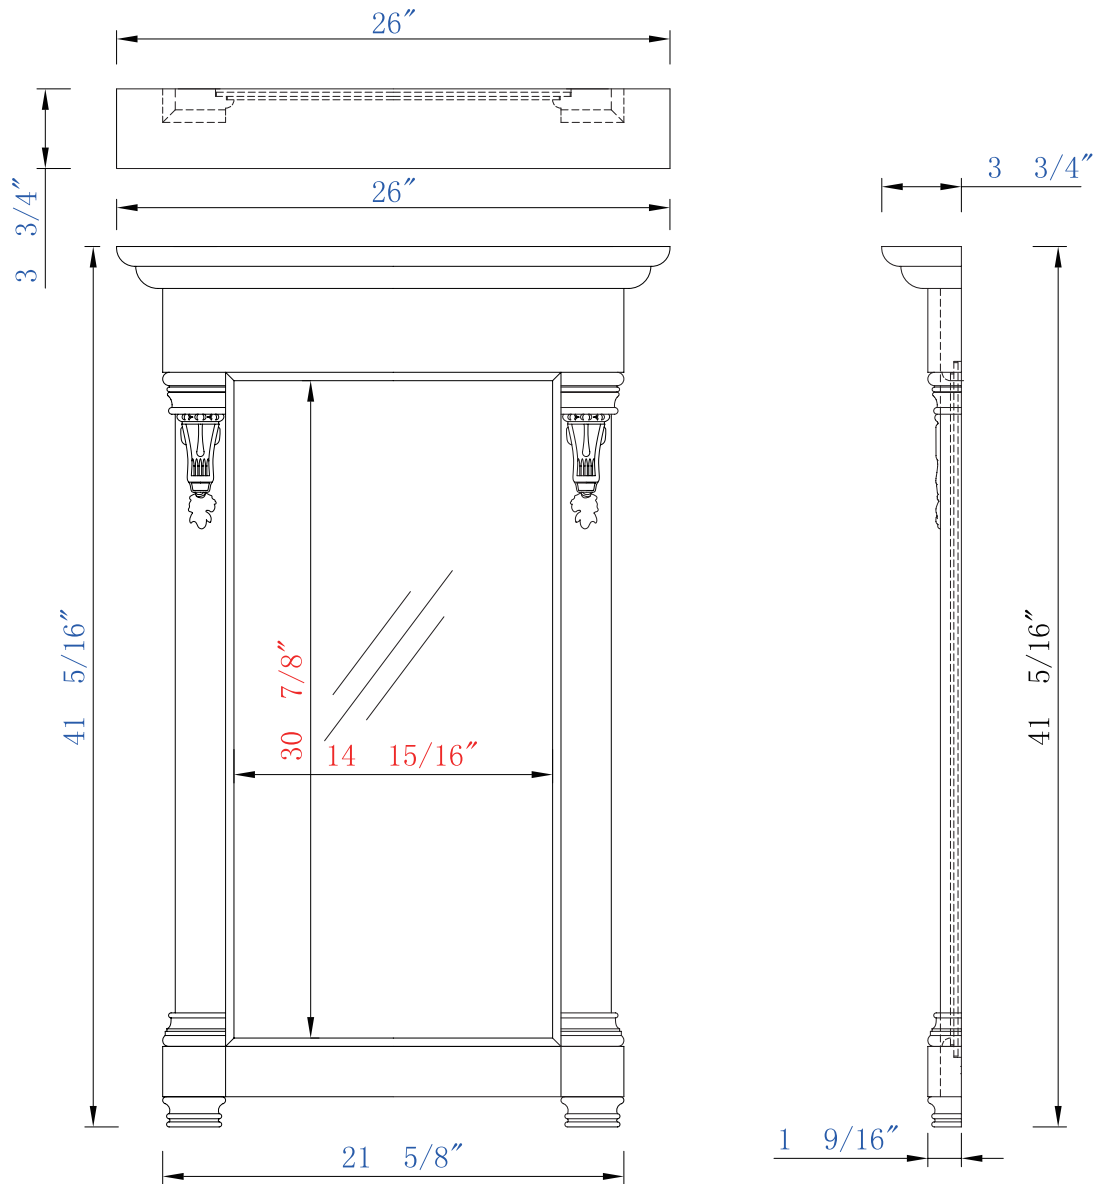

26"

Item Number:

- 147-114-5135
- 147-114-5145
- 147-114-5165
- 147-114-5175
- 147-114-5185

JAMES MARTIN

VANITIES™

Brookfield 26" Mirror

Diagrams with Dimensions  
page 01 of 01

660mm

Item Number:

147-114-5135  
 147-114-5145  
 147-114-5165  
 147-114-5175  
 147-114-5185

JAMES MARTIN

VANITIES™

Brookfield 660mm Mirror

Diagrams with Dimensions  
page 01 of 01

Version: 201906