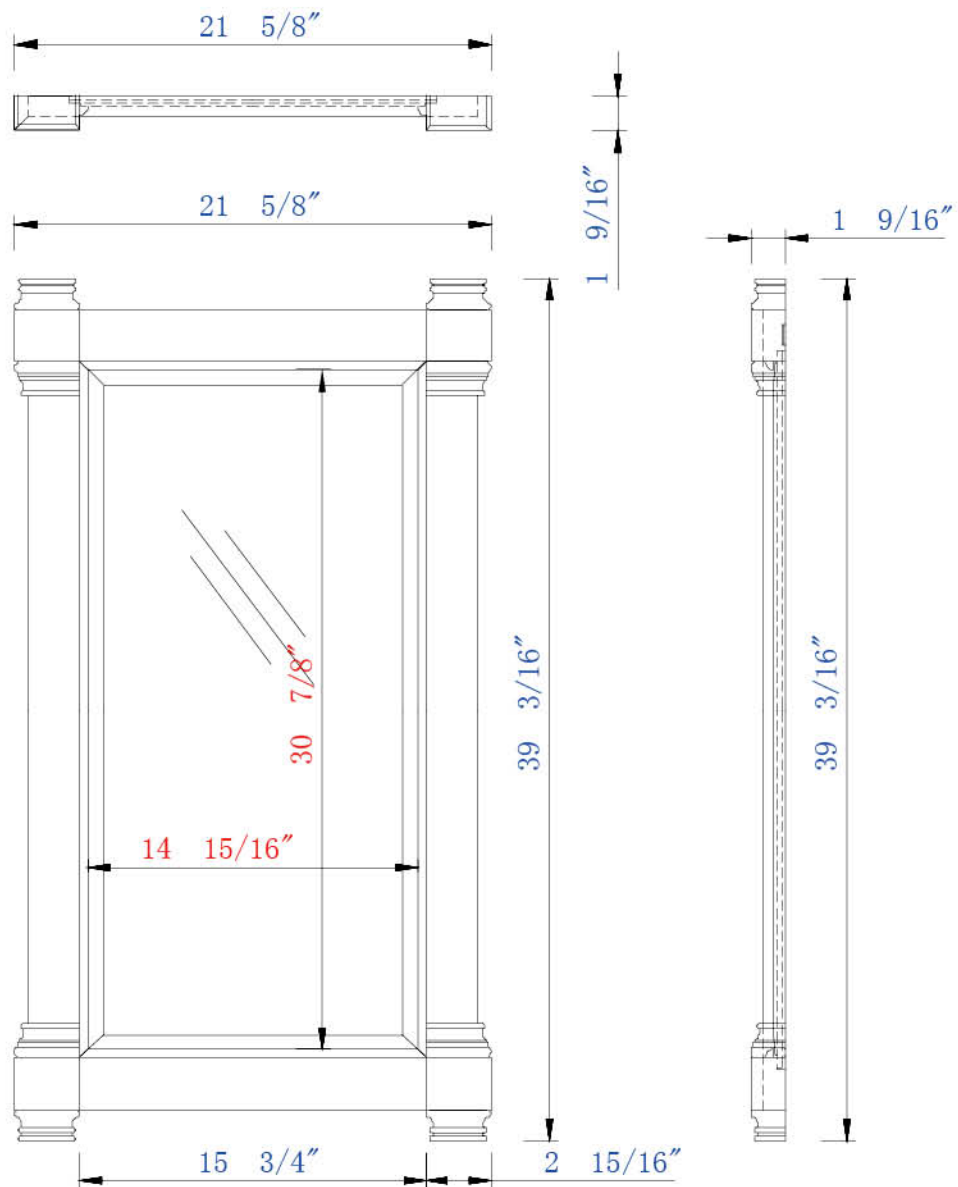

22"

Item Number:

- 650-M22-BNM
- 650-M22-CWH
- 650-M22-UGR

JAMES MARTIN

VANITIES

Brittany 22" Mirror

Diagrams with Dimensions  
page 01 of 01

550mm

Item Number:

- 650-M22-BNM
- 650-M22-CWH
- 650-M22-UGR

JAMES MARTIN

VANITIES

Brittany 550mm Mirror

Diagrams with Dimensions  
page 01 of 01