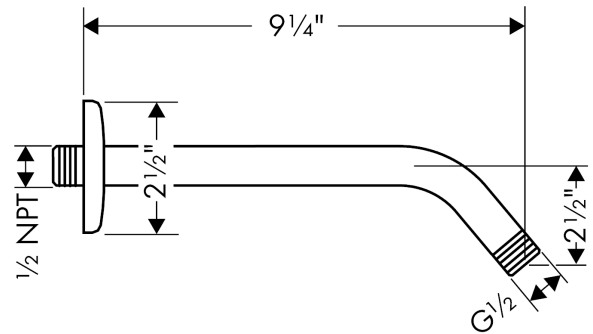

**Showerarm Standard 9"**

Finishes : **chrome** Part no. : **04186003**

**Description**

**Features**

- Brass
- 1/2" NPT
- Escutcheon, Showerarm

**Item details**

List Price \$ 77.00

**Compliance**

**Product image**

**Scale drawing**

**Showerarm Standard 9"**

Finishes : **chrome**    Part no. : **04186003**

**Exploded drawing**

Year of production: >01/09

**Showerarm Standard 9"**

Finishes : **chrome**    Part no. : **04186003**

**Spare parts list**

Year of production: >01/09

<b>Pos.</b>	<b>Description</b>	<b>Part no.</b>	<b>Price</b>	<b>PU</b>
1	escutcheon Ø 64 mm	88536000	-	1