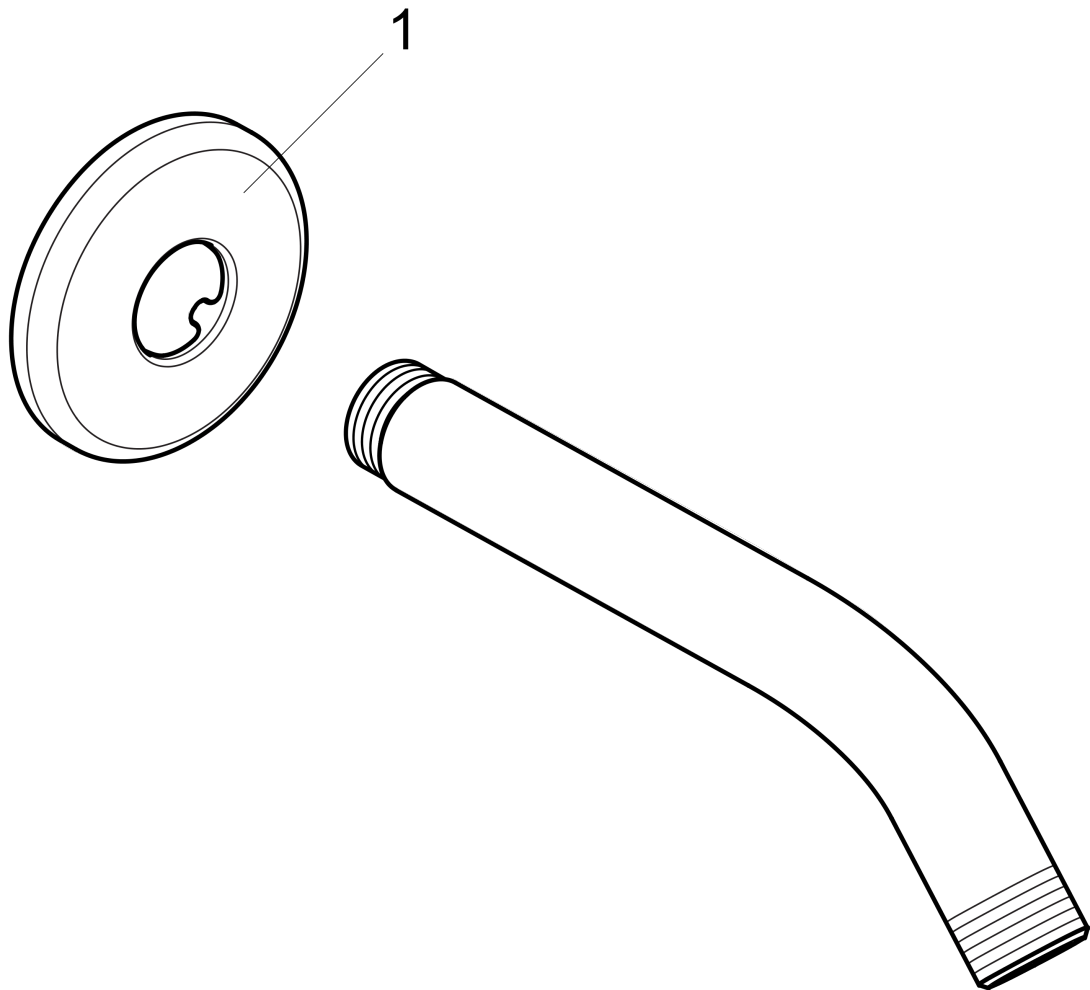

**Showerarm Standard 9"**

Finishes : **chrome** Part no. : **04186003**

**Description**

**Features**

- Brass
- 1/2" NPT
- Escutcheon, Showerarm

**Item details**

List Price \$ 77.00

**Compliance**

**Product image**

**Scale drawing**

**Showerarm Standard 9"**

Finishes : **chrome**    Part no. : **04186003**

**Exploded drawing**

Year of production: >01/09

**Showerarm Standard 9"**

Finishes : **chrome**    Part no. : **04186003**

**Spare parts list**

Year of production: >01/09

<b>Pos.</b>	<b>Description</b>	<b>Part no.</b>	<b>Price</b>	<b>PU</b>
1	escutcheon Ø 64 mm	88536000	-	1