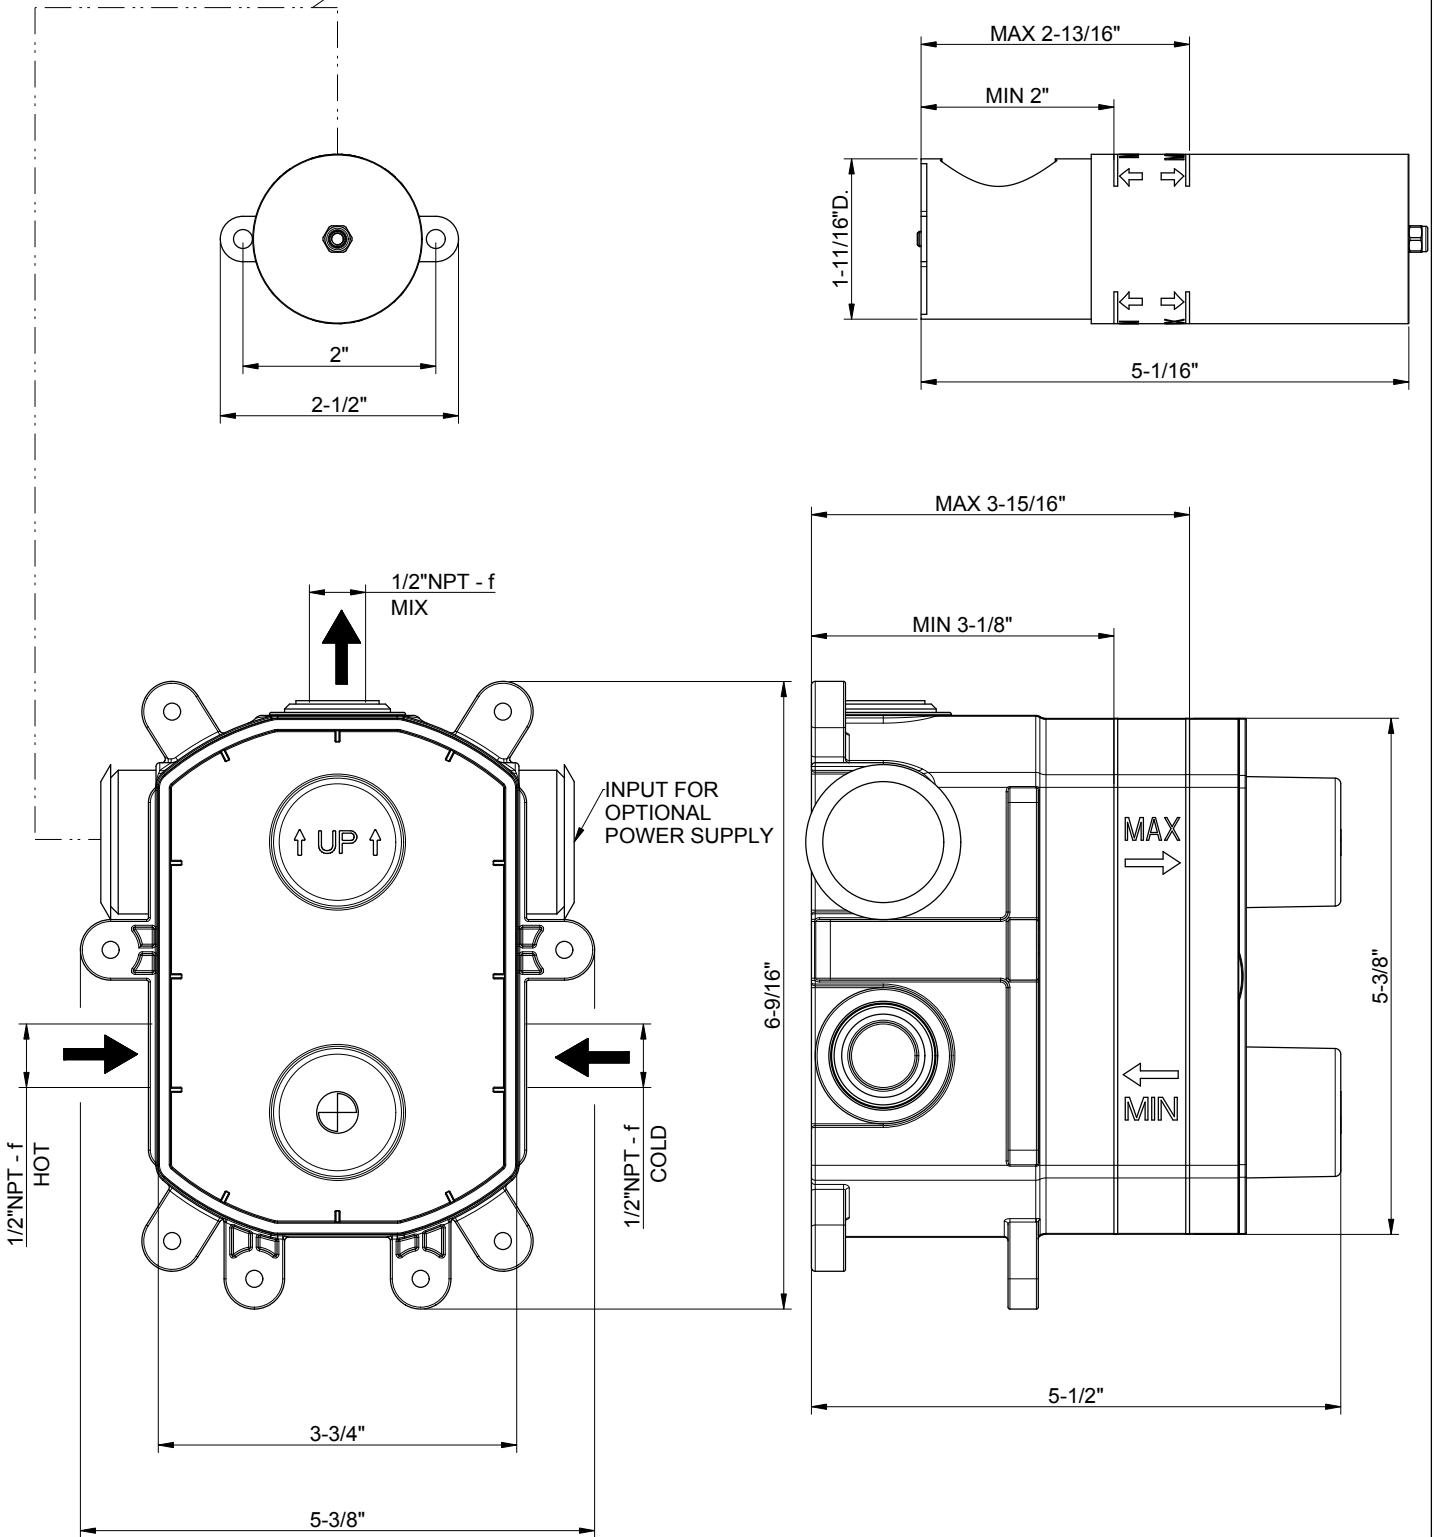

FLEXIBLE ELECTRICAL CONDUIT L=1500MM

**GESSI**

**PARTI INCASSO 44679**

PARTE INCASSO PER COMANDI REMOTI E BOCHE DA PARETE

Formato **A4**

Dis.: GPF4467900000G001