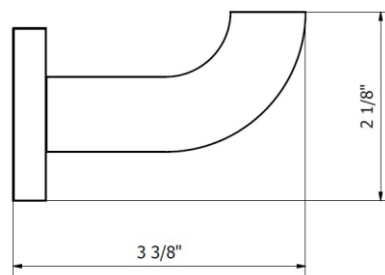

DOMINO - FV166/J4

Robe Hook.
Toallero barral.

FRANZ
VIEGENER

FEATURES CARACTERÍSTICAS

COLOR / FINISHES COLOR / ACABADOS

FLOW RATE CAUDAL

ITEM DETAILS DETALLE DE PRODUCTO

COMPLIANCE CERTIFICACIONES