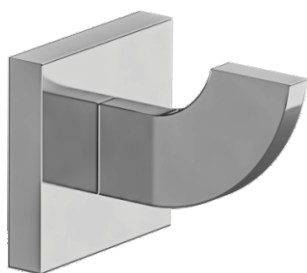

DOMINO - FV166/J4

Robe Hook.
Toallero barral.

FRANZ
VIEGENER

FEATURES CARACTERÍSTICAS

COLOR / FINISHES COLOR / ACABADOS

FLOW RATE CAUDAL

ITEM DETAILS DETALLE DE PRODUCTO

COMPLIANCE CERTIFICACIONES