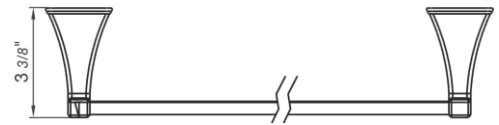

CASABLANCA - FV164.02/60

30" towel bar.

Toallero barral de 76 cm.

FRANZ
VIEGENER

FEATURES

CARACTERÍSTICAS

COLOR / FINISHES

COLOR / ACABADOS