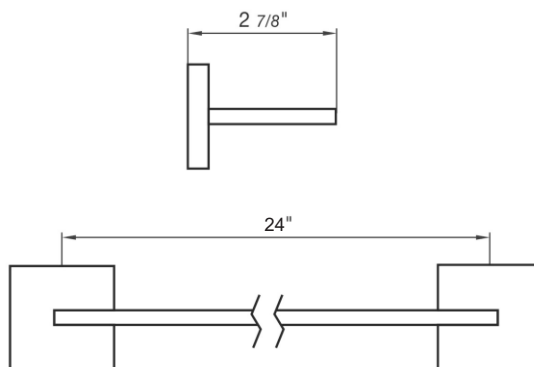

# DOMINIC PLUS - FV164.01/85

24" towel bar.

Toallero barral de 60 cm.

FRANZ  
VIEGENER