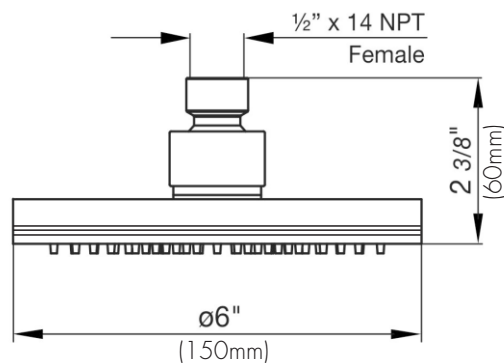

CLASSIC - FV126/K3

6" square showerhead.

Ducha de techo cuadrada de 15 cm.

FRANZ
VIEGENER

FEATURES

CARACTERÍSTICAS

- All brass construction.
Producto realizado íntegramente en latón.

COLOR / FINISHES

COLOR / ACABADOS

FLOW RATE

CAUDAL

- Maximum flow rate 1.6 gpm (6,8 l/min).
Caudal máximo 1.6 gpm (6,8 l/min).

ITEM DETAILS

DETALLE DE PRODUCTO

COMPLIANCE CERTIFICACIONES