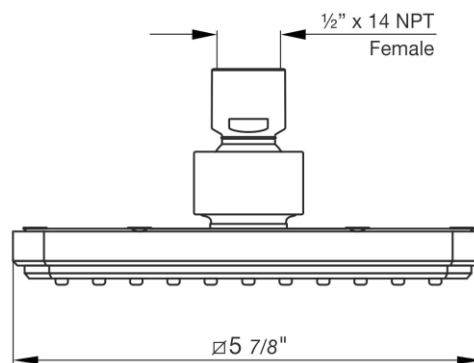

CASABLANCA - FV126/60

6" square showerhead.

Ducha de techo cuadrada de 15 cm.

FRANZ VIEGENER

FEATURES

CARACTERÍSTICAS

- All brass construction.
Producto realizado íntegramente en latón.

COLOR / FINISHES

COLOR / ACABADOS

FLOW RATE

CAUDAL

- Maximum flow rate 1.6 gpm (6,8 l/min).
Caudal máximo 1.6 gpm (6,8 l/min).

ITEM DETAILS

DETALLE DE PRODUCTO

COMPLIANCE CERTIFICACIONES