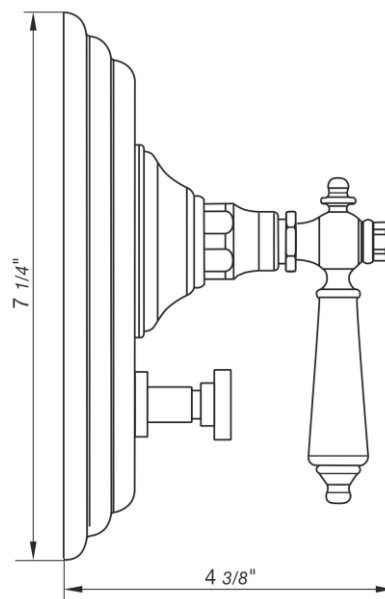

# REVERE WOOD- FV114/58W.0

Pressure balance valve with diverter - trim only.

Conjunto decorativo para válvula de balanceo de presión 1/2" con derivador.

FRANZ  
VIEGENER