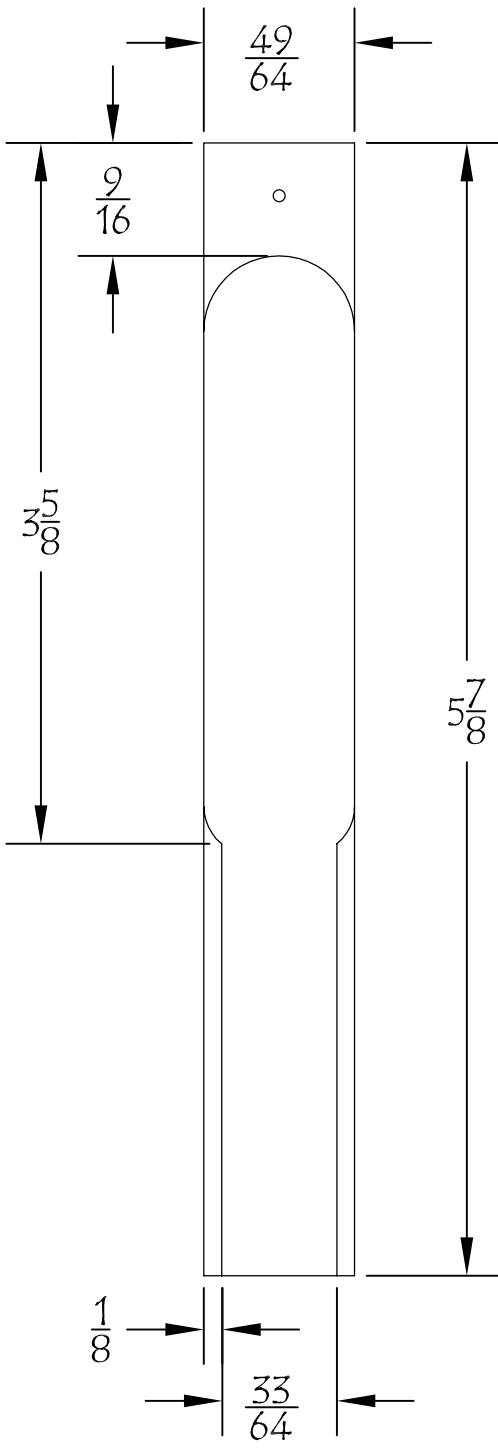

TEMPLATE - FLUSH BOLT

RADIUS TOP