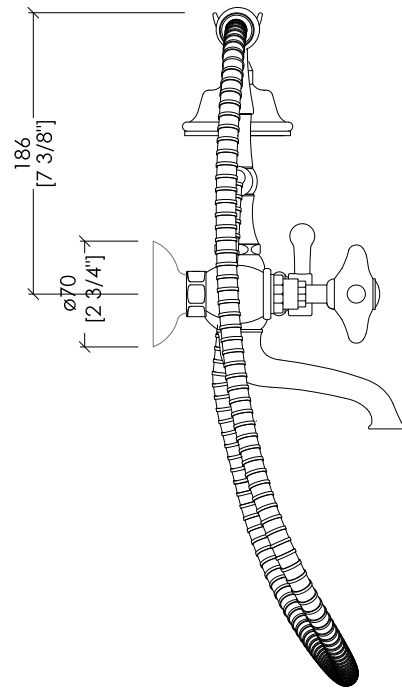

Devon&Devon

WHITE ROSE

design **Giovanni Tanini** and **Paola Ciarmatori**

UTWR733CR; UTWR733; UTWR733NK

- ▶ GRUPPO VASCA A MURO CON DOCCETTA E FLESSIBILE
- ▶ MATERIALE: ottone e porcellana bianca
- ▶ FINITURA: cromo, oro chiaro o nickel lucido
- ▶ TOLLERANZA: ± 2 %
- ▶ DIMENSIONE IMBALLO: mm 280x245x150H
- ▶ PESO: 3.18 Kg

N.B. Tutte le misure sono in millimetri. Questo disegno è di proprietà Devon&Devon. Non può essere riprodotto o trasmesso a terzi senza autorizzazione.

- ▶ BATH AND SHOWER MIXER - WALL MOUNTED WITH HOSE AND HANDSET
- ▶ MATERIAL: brass and white porcelain
- ▶ FINISH: chrome, light gold or polished nickel
- ▶ TOLERANCE: ± 2 %
- ▶ PACKAGING SIZE: inch 11"x9 5/8"x5 1/8"H
- ▶ WEIGHT: 7.01 Lbs

N.B. All measurements are in millimetres. This drawing is property of Devon&Devon. It may not be reproduced or transmitted to third parties without authorization.