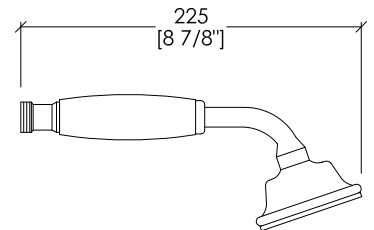

Devon&Devon

WHITE ROSE

design **Giovanni Tanini** and **Paola Ciarmatori**

UTWR733CR; UTWR733; UTWR733NK

- ▶ GRUPPO VASCA A MURO CON DOCCETTA E FLESSIBILE
- ▶ MATERIALE: ottone e porcellana bianca
- ▶ FINITURA: cromo, oro chiaro o nickel lucido
- ▶ TOLLERANZA: ± 2 %
- ▶ DIMENSIONE IMBALLO: mm 280x245x150H
- ▶ PESO: 3.18 Kg

N.B. Tutte le misure sono in millimetri. Questo disegno è di proprietà Devon&Devon. Non può essere riprodotto o trasmesso a terzi senza autorizzazione.

- ▶ BATH AND SHOWER MIXER - WALL MOUNTED WITH HOSE AND HANDSET
- ▶ MATERIAL: brass and white porcelain
- ▶ FINISH: chrome, light gold or polished nickel
- ▶ TOLERANCE: ± 2 %
- ▶ PACKAGING SIZE: inch 11"x9 5/8"x5 1/8"H
- ▶ WEIGHT: 7.01 Lbs

N.B. All measurements are in millimetres. This drawing is property of Devon&Devon. It may not be reproduced or transmitted to third parties without authorization.