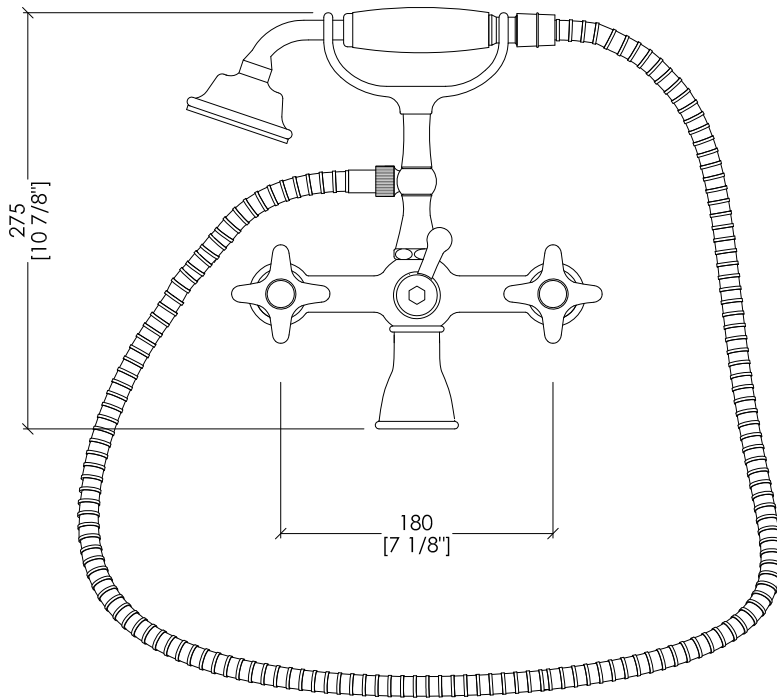

Devon&Devon

WHITE ROSE

design **Giovanni Tanini** and **Paola Ciarmatori**

UTWR733CR; UTWR733; UTWR733NK

- ▶ GRUPPO VASCA A MURO CON DOCCETTA E FLESSIBILE
- ▶ MATERIALE: ottone e porcellana bianca
- ▶ FINITURA: cromo, oro chiaro o nickel lucido
- ▶ TOLLERANZA: ± 2 %
- ▶ DIMENSIONE IMBALLO: mm 280x245x150H
- ▶ PESO: 3.18 Kg

N.B. Tutte le misure sono in millimetri. Questo disegno è di proprietà Devon&Devon. Non può essere riprodotto o trasmesso a terzi senza autorizzazione.

- ▶ BATH AND SHOWER MIXER - WALL MOUNTED WITH HOSE AND HANDSET
- ▶ MATERIAL: brass and white porcelain
- ▶ FINISH: chrome, light gold or polished nickel
- ▶ TOLERANCE: ± 2 %
- ▶ PACKAGING SIZE: inch 11"x9 5/8"x5 1/8"H
- ▶ WEIGHT: 7.01 Lbs

N.B. All measurements are in millimetres. This drawing is property of Devon&Devon. It may not be reproduced or transmitted to third parties without authorization.