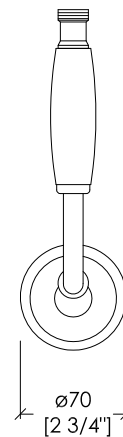

Devon&Devon

WHITE ROSE

design **Giovanni Tanini** and **Paola Ciarmatori**

UTWR733CR; UTWR733; UTWR733NK

- ▶ GRUPPO VASCA A MURO CON DOCCETTA E FLESSIBILE
- ▶ MATERIALE: ottone e porcellana bianca
- ▶ FINITURA: cromo, oro chiaro o nickel lucido
- ▶ TOLLERANZA: ± 2 %
- ▶ DIMENSIONE IMBALLO: mm 280x245x150H
- ▶ PESO: 3.18 Kg

N.B. Tutte le misure sono in millimetri. Questo disegno è di proprietà Devon&Devon. Non può essere riprodotto o trasmesso a terzi senza autorizzazione.

- ▶ BATH AND SHOWER MIXER - WALL MOUNTED WITH HOSE AND HANDSET
- ▶ MATERIAL: brass and white porcelain
- ▶ FINISH: chrome, light gold or polished nickel
- ▶ TOLERANCE: ± 2 %
- ▶ PACKAGING SIZE: inch 11"x9 5/8"x5 1/8"H
- ▶ WEIGHT: 7.01 Lbs

N.B. All measurements are in millimetres. This drawing is property of Devon&Devon. It may not be reproduced or transmitted to third parties without authorization.