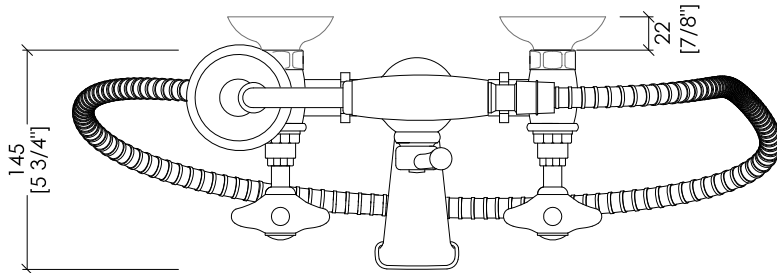

Devon&Devon

WHITE ROSE

design **Giovanni Tanini** and **Paola Ciarmatori**

UTWR733CR; UTWR733; UTWR733NK

- ▶ GRUPPO VASCA A MURO CON DOCCETTA E FLESSIBILE
- ▶ MATERIALE: ottone e porcellana bianca
- ▶ FINITURA: cromo, oro chiaro o nickel lucido
- ▶ TOLLERANZA: ± 2 %
- ▶ DIMENSIONE IMBALLO: mm 280x245x150H
- ▶ PESO: 3.18 Kg

N.B. Tutte le misure sono in millimetri. Questo disegno è di proprietà Devon&Devon. Non può essere riprodotto o trasmesso a terzi senza autorizzazione.

- ▶ BATH AND SHOWER MIXER - WALL MOUNTED WITH HOSE AND HANDSET
- ▶ MATERIAL: brass and white porcelain
- ▶ FINISH: chrome, light gold or polished nickel
- ▶ TOLERANCE: ± 2 %
- ▶ PACKAGING SIZE: inch 11"x9 5/8"x5 1/8"H
- ▶ WEIGHT: 7.01 Lbs

N.B. All measurements are in millimetres. This drawing is property of Devon&Devon. It may not be reproduced or transmitted to third parties without authorization.