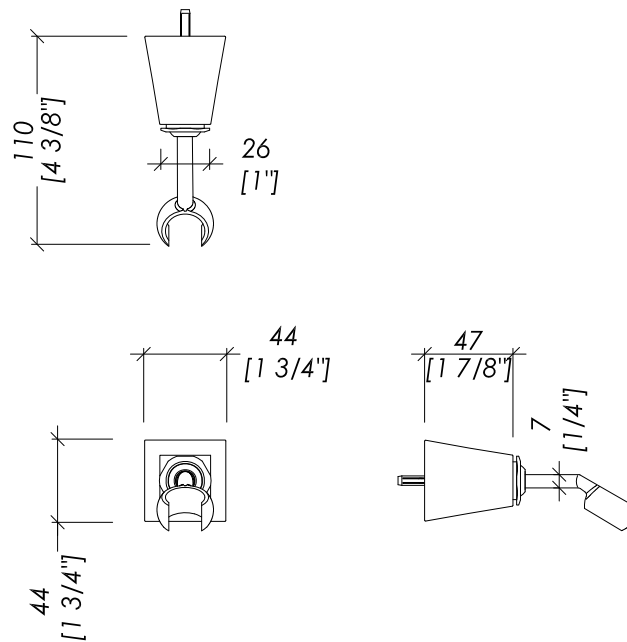

Devon&Devon

ACCESSORIES FOR TAPS

updating 03|2021

2TIME237AR; 2TIME237BR; 2TIME237CR; 2TIME237NK; 2TIME237NNE; 2TIME237NKSA; 2TIME237OT; 2TIME237OR

► ATTACCO DOCCETTA SENZA PRESA ACQUA

► MATERIALE ► ottone

FINITURA: antico rame | bronzo | cromo | nickel lucido | nickel nero | nickel satinato | oro chiaro | oro rosa

► TOLLERANZA: ± 2 %

► DIMENSIONE IMBALLO: mm 150x150x80H

► PESO: 0.39 Kg

► HAND SHOWER WALL BRACKET WITHOUT WATER INTAKE

► MATERIAL ► brass

FINISH: antique copper | bronze | chrome | polished nickel | black nickel | satin nickel | light gold | rose gold

► TOLERANCE: ± 2 %

► PACKAGING SIZE: inch 5 7/8"x5 7/8"x3 1/8"H

► WEIGHT: 0.85 Lbs

N.B. Tutte le misure sono in millimetri/pollici. Questo disegno è di proprietà Devon&Devon. Non può essere riprodotto o trasmesso a terzi senza autorizzazione.

N.B. All measurements are in millimetres/inch. This drawing is property of Devon&Devon. It may not be reproduced or transmitted to third parties without authorization.