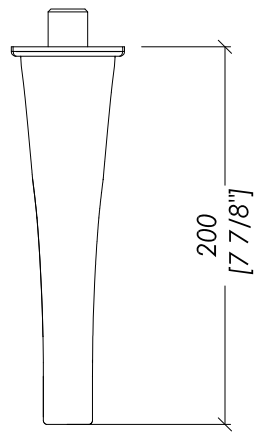

## TIME - VIP TIME

updating 01|2019

2TIME211CR; 2TIME211OT; 2TIME211OR; 2TIME211NK; 2TIME211NKSA; 2TIME211NNE; 2TIME211AR; 2TIME211BR

► BOCCA D'EROGAZIONE SINGOLA A PARETE

► MATERIALE ► ottone

FINITURA: cromo | oro chiaro | oro rosa | nickel lucido | nickel satinato  
nickel nero | antico rame | bronzo

► TOLLERANZA: ± 2 %

► DIMENSIONE IMBALLO: mm 200x100x80H

► PESO: 1.2 Kg

► SINGLE FLOW SPOUT, WALL MOUNTED

► MATERIAL ► brass

FINISH: chrome | light gold | rose gold | polished nickel | satin nickel | black  
nickel | antique copper | bronze

► TOLERANCE: ± 2 %

► PACKAGING SIZE: inch 7 7/8"x3 7/8"x3 1/8"H

► WEIGHT: 2.64 Lbs

**N.B.** Tutte le misure sono in millimetri/pollici. Questo disegno è di proprietà Devon&Devon.  
Non può essere riprodotto o trasmesso a terzi senza autorizzazione.

**N.B.** All measurements are in millimetres/inch. This drawing is property of Devon&Devon.  
It may not be reproduced or transmitted to third parties without authorization.