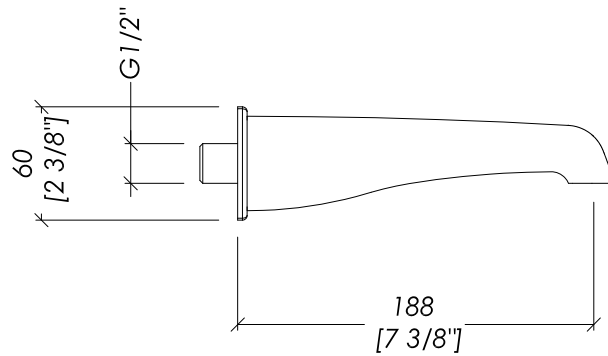

## TIME - VIP TIME

updating 01|2019

2TIME211CR; 2TIME211OT; 2TIME211OR; 2TIME211NK; 2TIME211NKSA; 2TIME211NNE; 2TIME211AR; 2TIME211BR

► BOCCA D'EROGAZIONE SINGOLA A PARETE

► MATERIALE ► ottone

FINITURA: cromo | oro chiaro | oro rosa | nickel lucido | nickel satinato  
nickel nero | antico rame | bronzo

► TOLLERANZA: ± 2 %

► DIMENSIONE IMBALLO: mm 200x100x80H

► PESO: 1.2 Kg

► SINGLE FLOW SPOUT, WALL MOUNTED

► MATERIAL ► brass

FINISH: chrome | light gold | rose gold | polished nickel | satin nickel | black  
nickel | antique copper | bronze

► TOLERANCE: ± 2 %

► PACKAGING SIZE: inch 7 7/8"x3 7/8"x3 1/8"H

► WEIGHT: 2.64 Lbs

**N.B.** Tutte le misure sono in millimetri/pollici. Questo disegno è di proprietà Devon&Devon.  
Non può essere riprodotto o trasmesso a terzi senza autorizzazione.

**N.B.** All measurements are in millimetres/inch. This drawing is property of Devon&Devon.  
It may not be reproduced or transmitted to third parties without authorization.