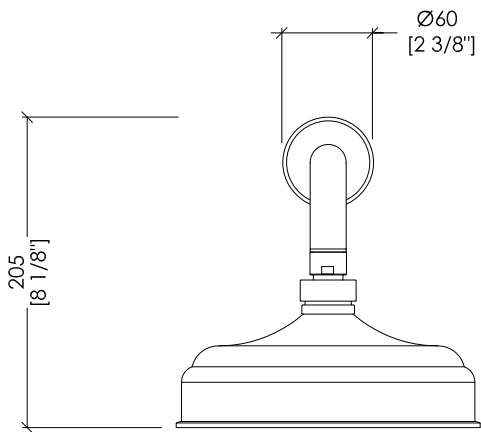

Devon&Devon

EXCELSIOR - SWAN

EXC-SW140CR; EXC-SW140NK; EXC-SW140OTS; EXC-SW140GK

- ▶ SOFFIONE E BRACCIO
- ▶ MATERIALE: ottone
- ▶ FINITURA: cromo, nickel lucido, ottone antico o oro 24K
- ▶ TOLLERANZA: $\pm 2\%$
- ▶ DIMENSIONE IMBALLO: mm 375x410x110H

- ▶ SHOWER ROSE AND ARM
- ▶ MATERIAL: brass
- ▶ FINISH: chrome, polished nickel, antique brass or 24K gold
- ▶ TOLERANCE: $\pm 2\%$
- ▶ PACKAGING SIZE: inch 14 3/4"x 16 1/8"x 4 3/8" H

N.B. Tutte le misure sono in millimetri/pollici. Questo disegno è di proprietà Devon&Devon. Non può essere riprodotto o trasmesso a terzi senza autorizzazione.

N.B. All measurements are in millimetres/inch. This drawing is property of Devon&Devon. It may not be reproduced or transmitted to third parties without authorization.