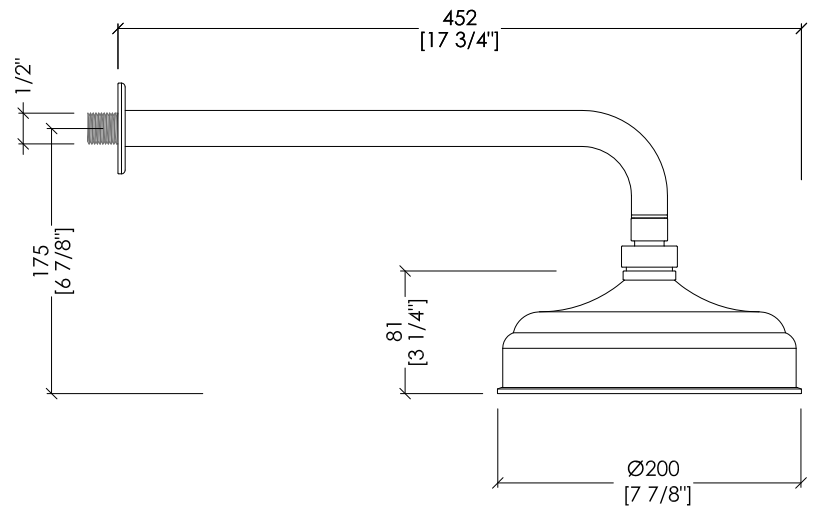

Devon&Devon

EXCELSIOR - SWAN

EXC-SW140CR; EXC-SW140NK; EXC-SW140OTS; EXC-SW140GK

- ▶ SOFFIONE E BRACCIO
- ▶ MATERIALE: ottone
- ▶ FINITURA: cromo, nickel lucido, ottone antico o oro 24K
- ▶ TOLLERANZA: $\pm 2\%$
- ▶ DIMENSIONE IMBALLO: mm 375x410x110H

- ▶ SHOWER ROSE AND ARM
- ▶ MATERIAL: brass
- ▶ FINISH: chrome, polished nickel, antique brass or 24K gold
- ▶ TOLERANCE: $\pm 2\%$
- ▶ PACKAGING SIZE: inch 14 3/4"x 16 1/8"x 4 3/8" H

N.B. Tutte le misure sono in millimetri/pollici. Questo disegno è di proprietà Devon&Devon. Non può essere riprodotto o trasmesso a terzi senza autorizzazione.

N.B. All measurements are in millimetres/inch. This drawing is property of Devon&Devon. It may not be reproduced or transmitted to third parties without authorization.