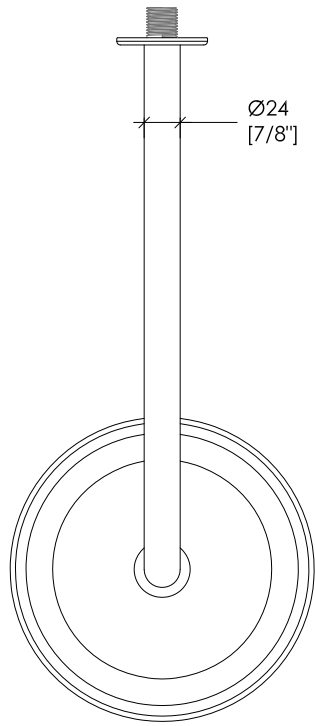

Devon&Devon

EXCELSIOR - SWAN

EXC-SW140CR; EXC-SW140NK; EXC-SW140OTS; EXC-SW140GK

- ▶ SOFFIONE E BRACCIO
- ▶ MATERIALE: ottone
- ▶ FINITURA: cromo, nickel lucido, ottone antico o oro 24K
- ▶ TOLLERANZA: $\pm 2\%$
- ▶ DIMENSIONE IMBALLO: mm 375x410x110H

- ▶ SHOWER ROSE AND ARM
- ▶ MATERIAL: brass
- ▶ FINISH: chrome, polished nickel, antique brass or 24K gold
- ▶ TOLERANCE: $\pm 2\%$
- ▶ PACKAGING SIZE: inch 14 3/4"x 16 1/8"x 4 3/8" H

N.B. Tutte le misure sono in millimetri/pollici. Questo disegno è di proprietà Devon&Devon. Non può essere riprodotto o trasmesso a terzi senza autorizzazione.

N.B. All measurements are in millimetres/inch. This drawing is property of Devon&Devon. It may not be reproduced or transmitted to third parties without authorization.