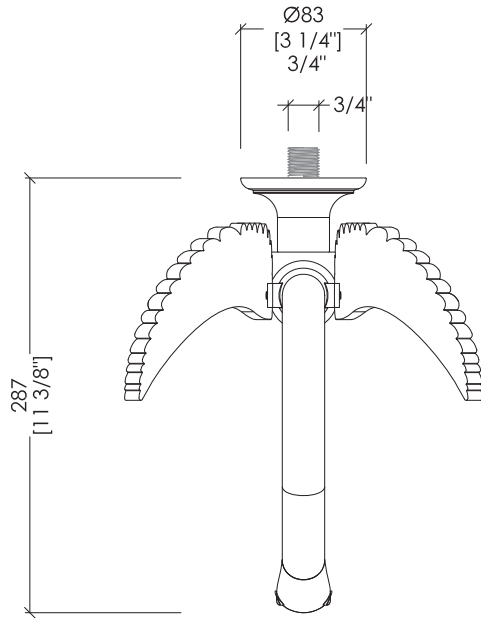

## EXCELSIOR - SWAN

updating 01|2021

EXC-SW111CR; EXC-SW111NK; EXC-SW111GK; EXC-SW111OTS

► BOCCA D'EROGAZIONE SINGOLA A PARETE  
► MATERIALE ► ottone  
FINITURA: cromo | nickel lucido | oro 14K | oro 24K | ottone antico  
► TOLLERANZA:  $\pm 2\%$

N.B. Tutte le misure sono in millimetri/pollici. Questo disegno è di proprietà Devon&Devon.  
Non può essere riprodotto o trasmesso a terzi senza autorizzazione.

► SINGLE FLOW SPOUT, WALL MOUNTED  
► MATERIAL ► brass  
FINISH: chrome | polished nickel | 14K gold | 24K gold | antique brass  
► TOLERANCE:  $\pm 2\%$

N.B. All measurements are in millimetres/inch. This drawing is property of Devon&Devon.  
It may not be reproduced or transmitted to third parties without authorization.