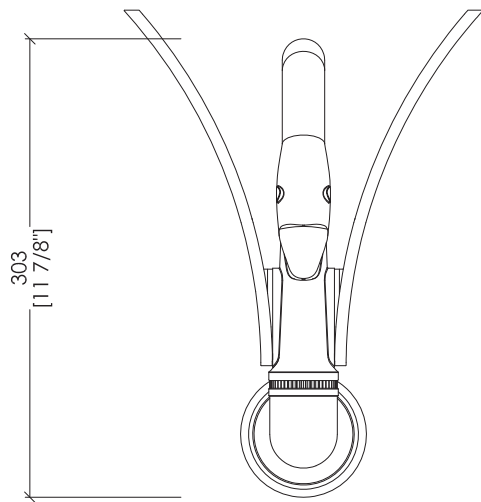

## EXCELSIOR - SWAN

updating 01|2021

EXC-SW111CR; EXC-SW111NK; EXC-SW111GK; EXC-SW111OTS

► BOCCA D'EROGAZIONE SINGOLA A PARETE  
► MATERIALE ► ottone  
FINITURA: cromo | nickel lucido | oro 14K | oro 24K | ottone antico  
► TOLLERANZA:  $\pm 2\%$

N.B. Tutte le misure sono in millimetri/pollici. Questo disegno è di proprietà Devon&Devon.  
Non può essere riprodotto o trasmesso a terzi senza autorizzazione.

► SINGLE FLOW SPOUT, WALL MOUNTED  
► MATERIAL ► brass  
FINISH: chrome | polished nickel | 14K gold | 24K gold | antique brass  
► TOLERANCE:  $\pm 2\%$

N.B. All measurements are in millimetres/inch. This drawing is property of Devon&Devon.  
It may not be reproduced or transmitted to third parties without authorization.