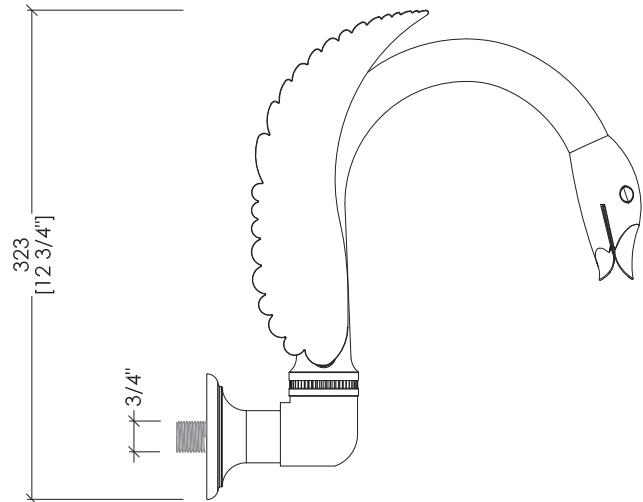

## EXCELSIOR - SWAN

updating 01|2021

EXC-SW111CR; EXC-SW111NK; EXC-SW111GK; EXC-SW111OTS

► BOCCA D'EROGAZIONE SINGOLA A PARETE  
► MATERIALE ► ottone  
FINITURA: cromo | nickel lucido | oro 14K | oro 24K | ottone antico  
► TOLLERANZA:  $\pm 2\%$

N.B. Tutte le misure sono in millimetri/pollici. Questo disegno è di proprietà Devon&Devon.  
Non può essere riprodotto o trasmesso a terzi senza autorizzazione.

► SINGLE FLOW SPOUT, WALL MOUNTED  
► MATERIAL ► brass  
FINISH: chrome | polished nickel | 14K gold | 24K gold | antique brass  
► TOLERANCE:  $\pm 2\%$

N.B. All measurements are in millimetres/inch. This drawing is property of Devon&Devon.  
It may not be reproduced or transmitted to third parties without authorization.