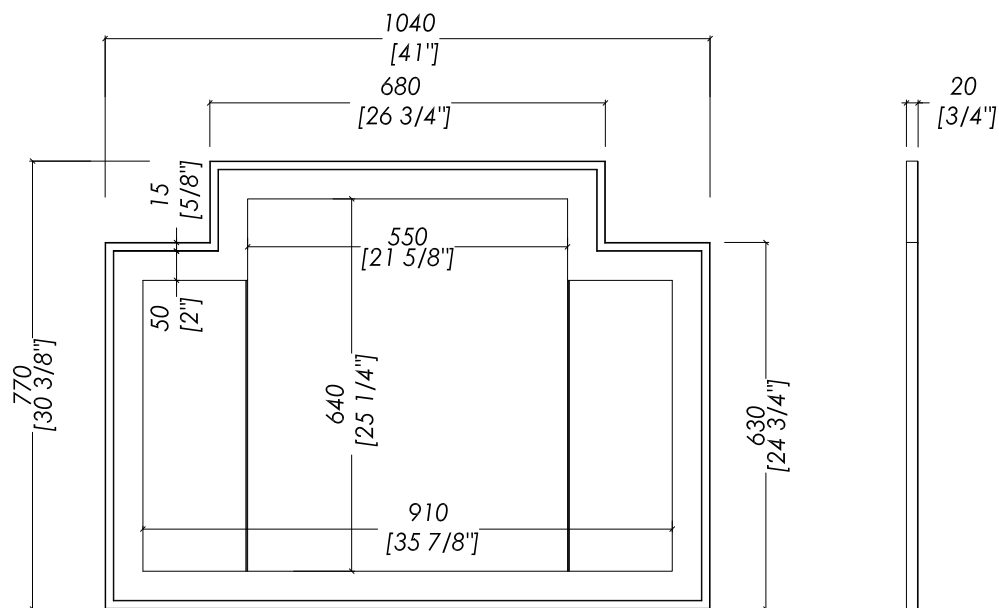

Devon&Devon

SMALL VOGUE 1

updating 01|2019

DEVOGUEP1

- > SPECCHIO
- > CORNICE:
- > MATERIALE > legno toulipier laccato lucido
- FINITURA: deep black, deep black | pure white, deep black | cream, deep black | warm grey, deep black | fango, deep black
- > TOLLERANZA: $\pm 3\%$
- > DIMENSIONE IMBALLO: mm 1115x855x70 H
- > PESO: 15,2 Kg

N.B. Tutte le misure sono in millimetri/pollici. Questo disegno è di proprietà Devon&Devon. Non può essere riprodotto o trasmesso a terzi senza autorizzazione.

- > MIRROR
- > FRAME:
- > MATERIAL > glossy laquered toulipier wood
- FINISH: deep black, deep black | pure white, deep black | cream, deep black | warm grey, deep black | fango, deep black
- > TOLERANCE: $\pm 3\%$
- > PACKAGING SIZE: inch 43 7/8"x33 5/8"x2 3/4" H
- > WEIGHT: 33,5 Lbs

N.B. All measurements are in millimetres/inch. This drawing is property of Devon&Devon. It may not be reproduced or transmitted to third parties without authorization.