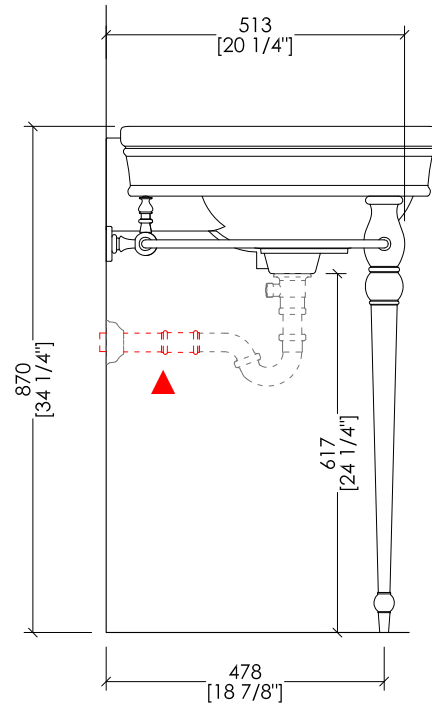

Devon&Devon

ROSE CONSOLE

▲ NECESSARIA PROLUNGA PER SIFONE DDA325PRO

▲ EXTENSION FOR TRAP DA325PRO REQUIRED

⊕ PREDISPOSIZIONE PER ADDUZIONE ACQUA

⊕ POSITION FOR WATER INLET

⊖ PREDISPOSIZIONE PER SIFONE

⊖ POSITION FOR SIPHON

updating 01|2020

DEROSECR; DEROSEOT; DERSENK

> STRUTTURA

MATERIALE > ottone e alluminio
FINITURA: cromo | oro chiaro | nickel lucido

> LAVABO ROSE:

MATERIALE > porcellana
FINITURA: bianco

> TOLLERANZA: ± 2% ≥ 750 mm; ± 5% ≤ 750 mm

> DIMENSIONI IMBALLO: mm 900x600x200H

> PESO: 9.4 Kg

> STRUCTURE:

MATERIAL > brass and aluminium
FINISH: chrome | light gold | polished nickel

> ROSE BASIN:

MATERIAL > porcelain
FINISH: white

> TOLLERANZA: ± 2% ≥ 29 1/2" inch; ± 5% ≤ 29 1/2" inch

> DIMENSIONI IMBALLO: inch 35 3/8 x 23 5/8 x 7 7/8" H

> PESO: 21 Lbs

N.B. Tutte le misure sono in millimetri/pollici. Questo disegno è di proprietà Devon&Devon. Non può essere riprodotto o trasmesso a terzi senza autorizzazione.

N.B. All measurements are in millimetres/inch. This drawing is property of Devon&Devon. It may not be reproduced or transmitted to third parties without authorization.