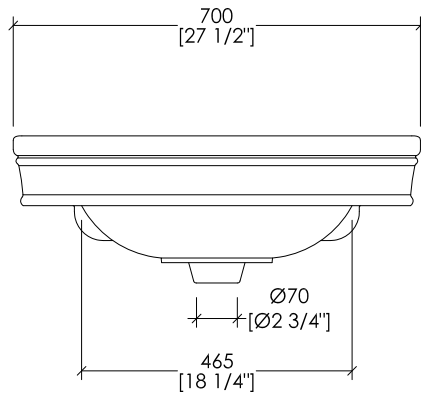

> DIMENSIONI IMBALLO: mm 900x600x200H

> PESO: 9.4 Kg

> STRUCTURE:

MATERIAL > brass and aluminium
FINISH: chrome | light gold | polished nickel

> ROSE BASIN:

MATERIAL > porcelain
FINISH: white

> TOLLERANZA: ± 2% ≥ 29 1/2" inch; ± 5% ≤ 29 1/2" inch

> DIMENSIONI IMBALLO: inch 35 3/8 x 23 5/8 x 7 7/8" H

> PESO: 21 Lbs

N.B. Tutte le misure sono in millimetri/pollici. Questo disegno è di proprietà Devon&Devon. Non può essere riprodotto o trasmesso a terzi senza autorizzazione.

N.B. All measurements are in millimetres/inch. This drawing is property of Devon&Devon. It may not be reproduced or transmitted to third parties without authorization.

Devon&Devon

ROSE CONSOLE

updating 01|2020

N.B. Tutte le misure sono in millimetri/pollici. Questo disegno è di proprietà Devon&Devon. Non può essere riprodotto o trasmesso a terzi senza autorizzazione.

- > BASIN(1-3 TAP HOLES)
- > MATERIAL > porcelain
- > FINISH: white
- > TOLERANCE: $\pm 2\% \geq 29 \frac{1}{2} \text{ inch}$; $\pm 5\% \leq 29 \frac{1}{2} \text{ inch}$
- > PACKAGING SIZE: inch 28 3/8"x 10 1/4"x 21 1/4"H
- > WEIGHT: 57 Lbs