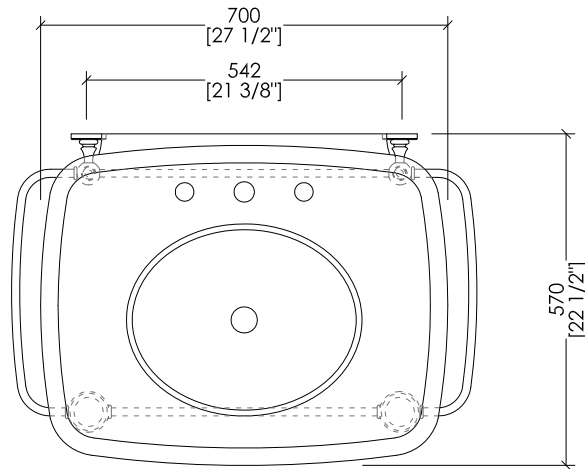

Devon&Devon

ROSE CONSOLE

▲ NECESSARIA PROLUNGA PER SIFONE DDA325PRO

▲ EXTENSION FOR TRAP DA325PRO REQUIRED

⊕ PREDISPOSIZIONE PER ADDUZIONE ACQUA

⊕ POSITION FOR WATER INLET

⊖ PREDISPOSIZIONE PER SIFONE

⊖ POSITION FOR SIPHON

updating 01|2020

DEROSECR; DEROSEOT; DERSENK

> STRUTTURA

MATERIALE > ottone e alluminio
FINITURA: cromo | oro chiaro | nickel lucido

> LAVABO ROSE:

MATERIALE > porcellana
FINITURA: bianco

> TOLLERANZA: ± 2% ≥ 750 mm; ± 5% ≤ 750 mm

> DIMENSIONI IMBALLO: mm 900x600x200H

> PESO: 9.4 Kg

> STRUCTURE:

MATERIAL > brass and aluminium
FINISH: chrome | light gold | polished nickel

> ROSE BASIN:

MATERIAL > porcelain
FINISH: white

> TOLLERANZA: ± 2% ≥ 29 1/2" inch; ± 5% ≤ 29 1/2" inch

> DIMENSIONI IMBALLO: inch 35 3/8 x 23 5/8 x 7 7/8" H

> PESO: 21 Lbs

N.B. Tutte le misure sono in millimetri/pollici. Questo disegno è di proprietà Devon&Devon. Non può essere riprodotto o trasmesso a terzi senza autorizzazione.

N.B. All measurements are in millimetres/inch. This drawing is property of Devon&Devon. It may not be reproduced or transmitted to third parties without authorization.