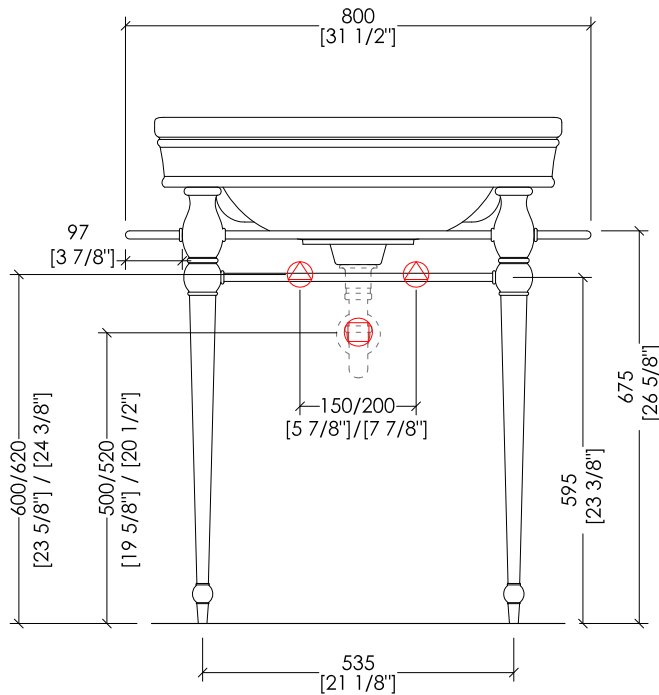

Devon&Devon

ROSE CONSOLE

▲ NECESSARIA PROLUNGA PER SIFONE DDA325PRO

▲ EXTENSION FOR TRAP DA325PRO REQUIRED

⊕ PREDISPOSIZIONE PER ADDUZIONE ACQUA

⊕ POSITION FOR WATER INLET

⊖ PREDISPOSIZIONE PER SIFONE

⊖ POSITION FOR SIPHON

updating 01|2020

DEROSECR; DEROSEOT; DERSENK

> STRUTTURA

MATERIALE > ottone e alluminio
FINITURA: cromo | oro chiaro | nickel lucido

> LAVABO ROSE:

MATERIALE > porcellana
FINITURA: bianco

> TOLLERANZA: ± 2% ≥ 750 mm; ± 5% ≤ 750 mm

> DIMENSIONI IMBALLO: mm 900x600x200H

> PESO: 9.4 Kg

> STRUCTURE:

MATERIAL > brass and aluminium
FINISH: chrome | light gold | polished nickel

> ROSE BASIN:

MATERIAL > porcelain
FINISH: white

> TOLLERANZA: ± 2% ≥ 29 1/2" inch; ± 5% ≤ 29 1/2" inch

> DIMENSIONI IMBALLO: inch 35 3/8 x 23 5/8 x 7 7/8" H

> PESO: 21 Lbs

N.B. Tutte le misure sono in millimetri/pollici. Questo disegno è di proprietà Devon&Devon. Non può essere riprodotto o trasmesso a terzi senza autorizzazione.

N.B. All measurements are in millimetres/inch. This drawing is property of Devon&Devon. It may not be reproduced or transmitted to third parties without authorization.