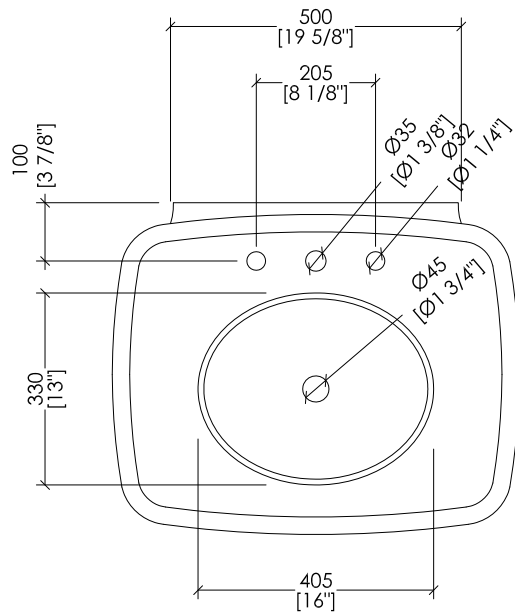

> DIMENSIONI IMBALLO: mm 900x600x200H

> PESO: 9.4 Kg

> STRUCTURE:

MATERIAL > brass and aluminium
FINISH: chrome | light gold | polished nickel

> ROSE BASIN:

MATERIAL > porcelain
FINISH: white

> TOLLERANZA: ± 2% ≥ 29 1/2" inch; ± 5% ≤ 29 1/2" inch

> DIMENSIONI IMBALLO: inch 35 3/8 x 23 5/8 x 7 7/8" H

> PESO: 21 Lbs

N.B. Tutte le misure sono in millimetri/pollici. Questo disegno è di proprietà Devon&Devon. Non può essere riprodotto o trasmesso a terzi senza autorizzazione.

N.B. All measurements are in millimetres/inch. This drawing is property of Devon&Devon. It may not be reproduced or transmitted to third parties without authorization.

Devon&Devon

ROSE CONSOLE

updating 01|2020

N.B. Tutte le misure sono in millimetri/pollici. Questo disegno è di proprietà Devon&Devon. Non può essere riprodotto o trasmesso a terzi senza autorizzazione.

- > BASIN(1-3 TAP HOLES)
- > MATERIAL > porcelain
- > FINISH: white
- > TOLERANCE: $\pm 2\% \geq 29 \frac{1}{2} \text{ inch}$; $\pm 5\% \leq 29 \frac{1}{2} \text{ inch}$
- > PACKAGING SIZE: inch 28 3/8"x 10 1/4"x 21 1/4"H
- > WEIGHT: 57 Lbs