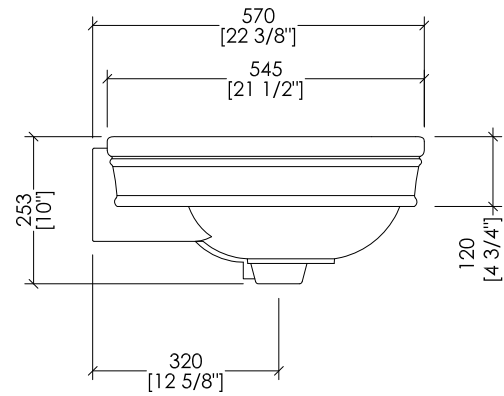

> DIMENSIONI IMBALLO: mm 900x600x200H

> PESO: 9.4 Kg

> STRUCTURE:

MATERIAL > brass and aluminium
FINISH: chrome | light gold | polished nickel

> ROSE BASIN:

MATERIAL > porcelain
FINISH: white

> TOLLERANZA: ± 2% ≥ 29 1/2" inch; ± 5% ≤ 29 1/2" inch

> DIMENSIONI IMBALLO: inch 35 3/8 x 23 5/8 x 7 7/8" H

> PESO: 21 Lbs

N.B. Tutte le misure sono in millimetri/pollici. Questo disegno è di proprietà Devon&Devon. Non può essere riprodotto o trasmesso a terzi senza autorizzazione.

N.B. All measurements are in millimetres/inch. This drawing is property of Devon&Devon. It may not be reproduced or transmitted to third parties without authorization.

Devon&Devon

ROSE CONSOLE

updating 01|2020

N.B. Tutte le misure sono in millimetri/pollici. Questo disegno è di proprietà Devon&Devon. Non può essere riprodotto o trasmesso a terzi senza autorizzazione.

- > BASIN(1-3 TAP HOLES)
- > MATERIAL > porcelain
- > FINISH: white
- > TOLERANCE: $\pm 2\% \geq 29 \frac{1}{2} \text{ inch}$; $\pm 5\% \leq 29 \frac{1}{2} \text{ inch}$
- > PACKAGING SIZE: inch 28 3/8"x 10 1/4"x 21 1/4"H
- > WEIGHT: 57 Lbs