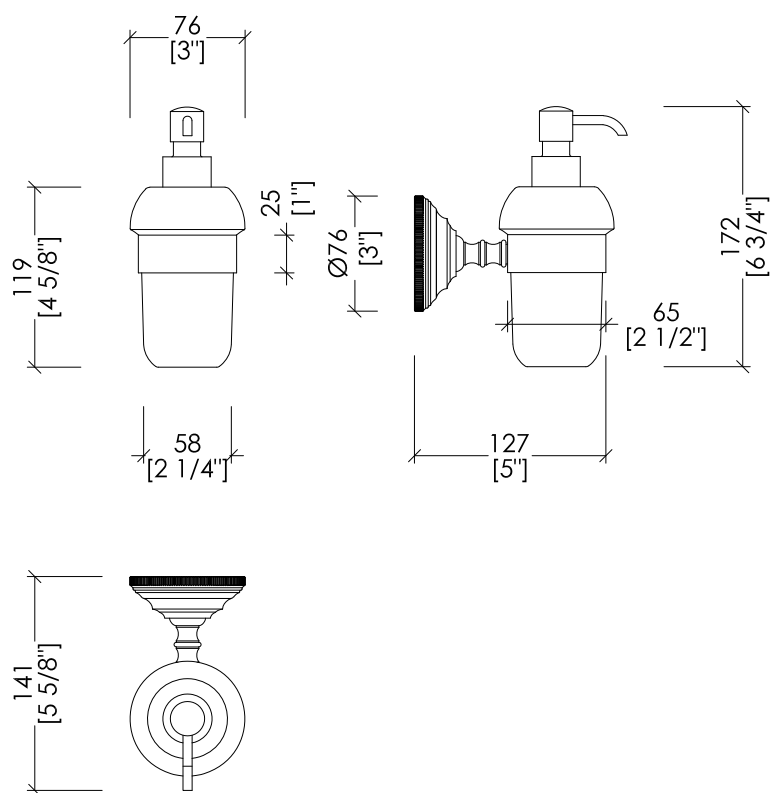

## GEMSTONE

updating 01|2021

GEM730CR; GEM730NK; GEM730-14K; GEM730-GK; GEM730-OTS

- > DISPENSER PORTA SAPONE
- > MATERIALE: ottone | ceramica bianca | cristallo trasparente
- > FINITURA: cromo | nickel lucido | oro 14k | oro 24k | ottone antico
- > TOLLERANZA:  $\pm 2\%$

**N.B.** Tutte le misure sono in millimetri/pollici. Questo disegno è di proprietà Devon&Devon. Non può essere riprodotto o trasmesso a terzi senza autorizzazione.

- > SOAP DISPENSER
- > MATERIAL: brass | white ceramic | transparent crystal
- > FINISH: chrome | polished nickel | 14k gold | 24k gold | antique brass
- > TOLLERANCE:  $\pm 2\%$

**N.B.** All measurements are in millimetres/inch. This drawing is property of Devon&Devon. It may not be reproduced or transmitted to third parties without authorization.