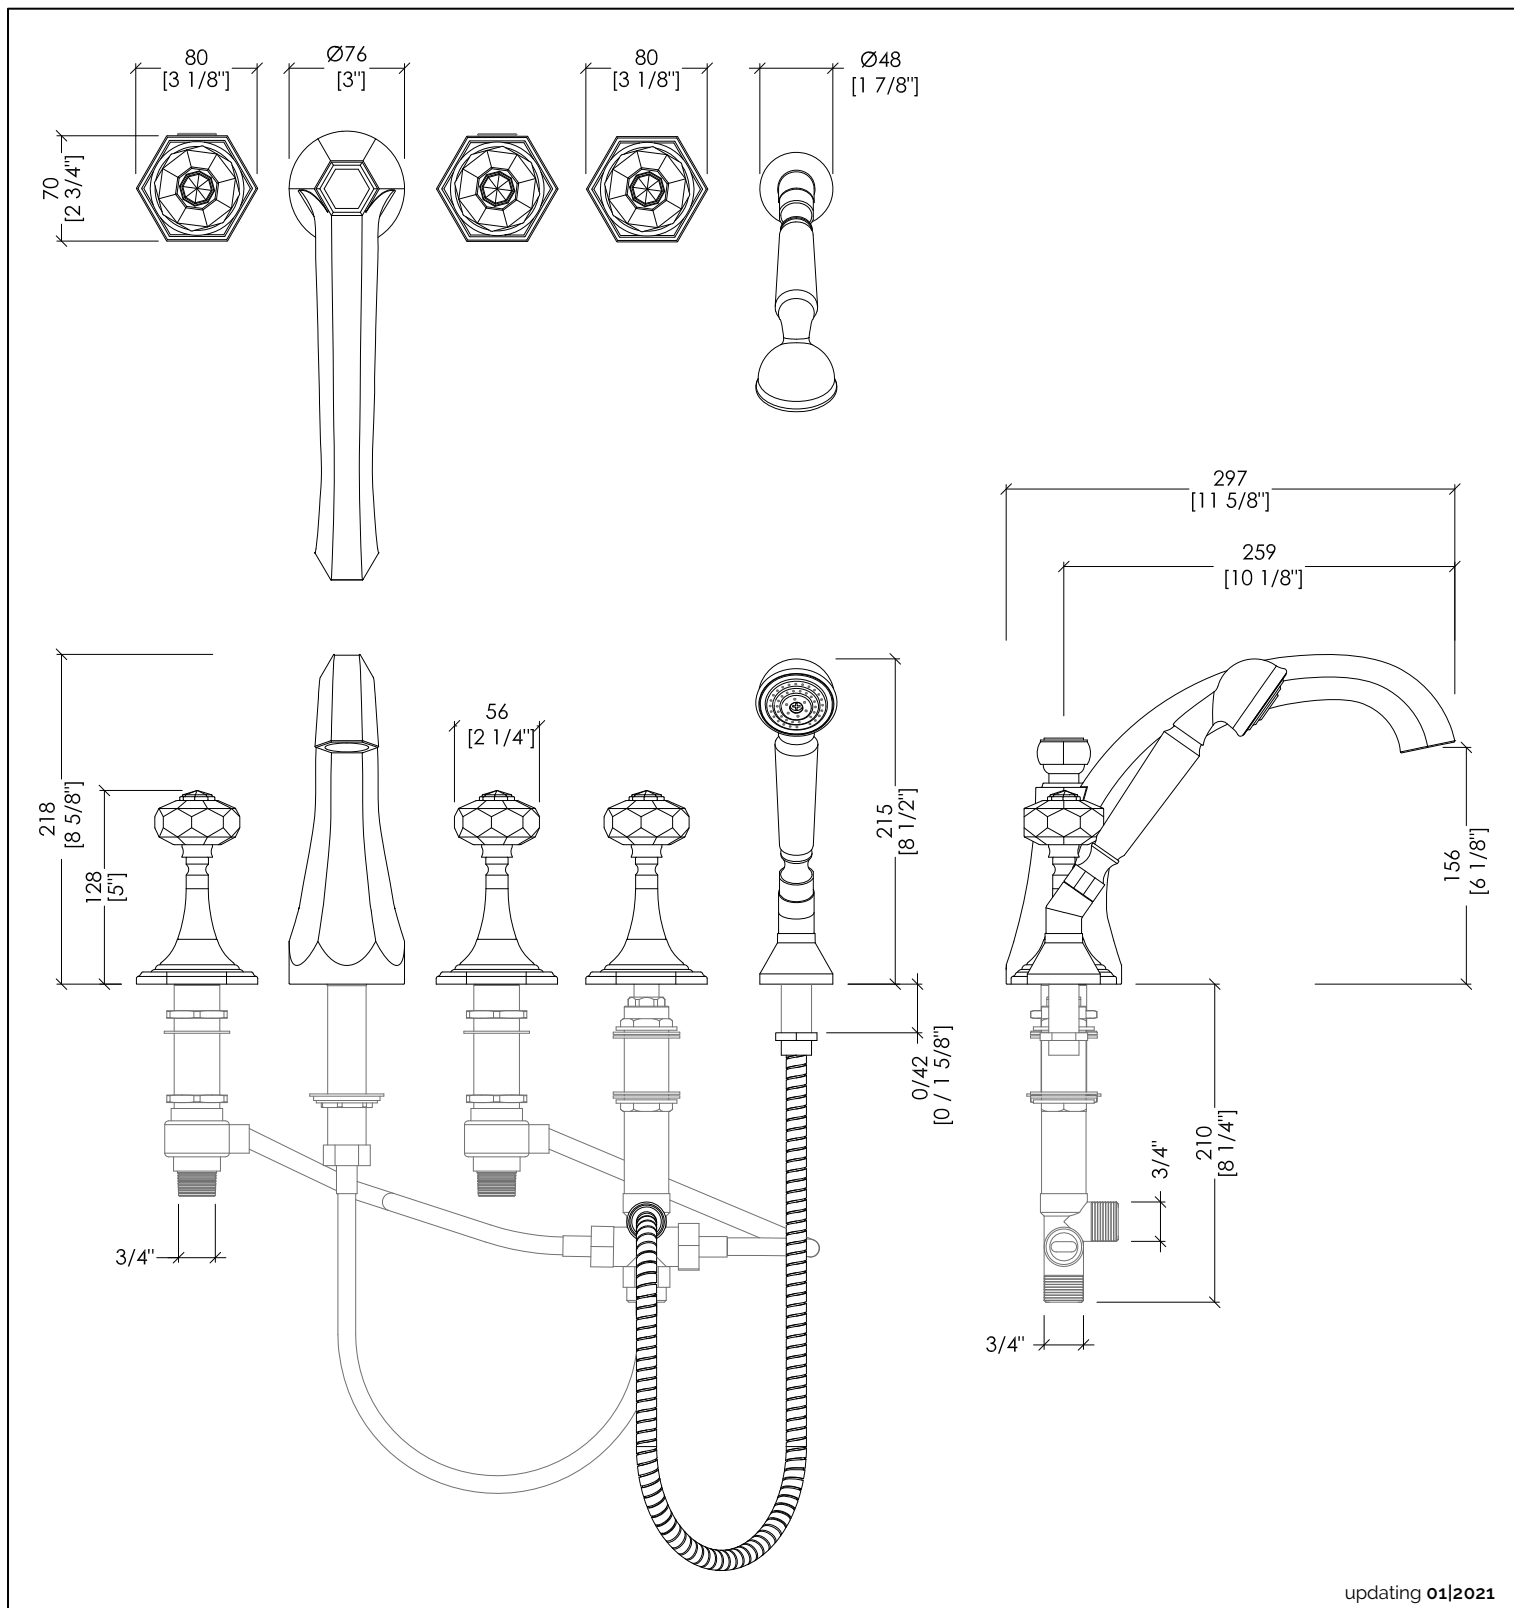

## EXCELSIOR - GEMSTONE

updating 01|2021

EXC-GM150CR; EXC-GM150NK; EXC-GM150/14K; EXC-GM150GK; EXC-GM150OTS

- GRUPPO VASCA PER MONTAGGIO BORDOVASCA 5 FORI CON DEVIATORE E DOCCETTA
- MATERIALE ➤ ottone e cristallo
- FINITURA: cromo | nickel lucido | oro 14K | oro 24K | ottone antico
- TOLLERANZA: ± 2 %
- DIMENSIONE IMBALLO: mm 340x400x180H

N.B. Tutte le misure sono in millimetri/pollici. Questo disegno è di proprietà Devon&Devon. Non può essere riprodotto o trasmesso a terzi senza autorizzazione.

- 5-HOLE BATHTUB MIXER WITH DIVERTER AND HAND SHOWER
- MATERIAL ➤ brass and crystal
- FINISH: chrome | polished nickel | 14K gold | 24K gold | antique brass
- TOLERANCE: ± 2 %
- PACKAGING SIZE: inch 13 3/8"x 15 3/4"x 7 1/8" H

N.B. All measurements are in millimetres/inch. This drawing is property of Devon&Devon. It may not be reproduced or transmitted to third parties without authorization.