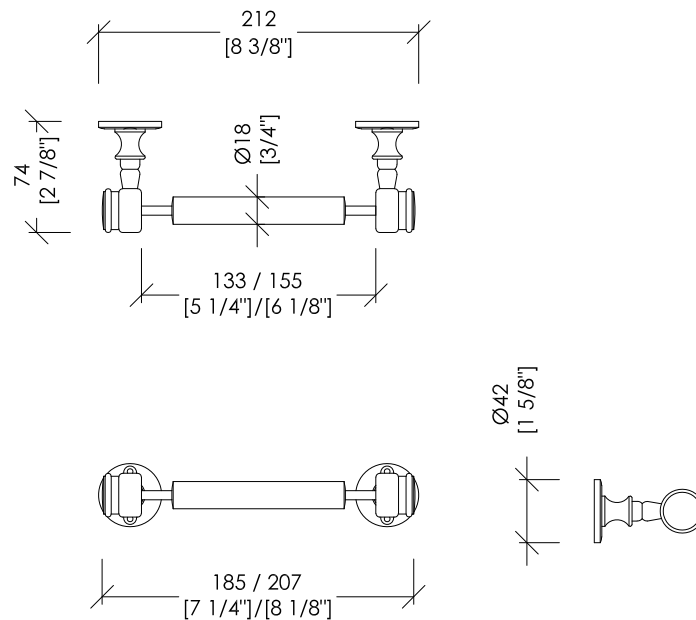

Devon&Devon

FIRST CLASS

updating 01|2021

DD33100CR; DD33100OT; DD33100NKS

- > PORTA ROTOLO
- > MATERIALE: ottone
- > FINITURA: cromo | oro chiaro | nickel lucido
- > TOLLERANZA: ± 2 %

- > TOILET ROLL HOLDER
- > MATERIAL: brass
- > FINISH: chrome | light gold | polished nickel
- > TOLLERANCE: ± 2 %

N.B. Tutte le misure sono in millimetri/pollici. Questo disegno è di proprietà Devon&Devon. Non può essere riprodotto o trasmesso a terzi senza autorizzazione.

N.B. All measurements are in millimetres/inch. This drawing is property of Devon&Devon. It may not be reproduced or transmitted to third parties without authorization.