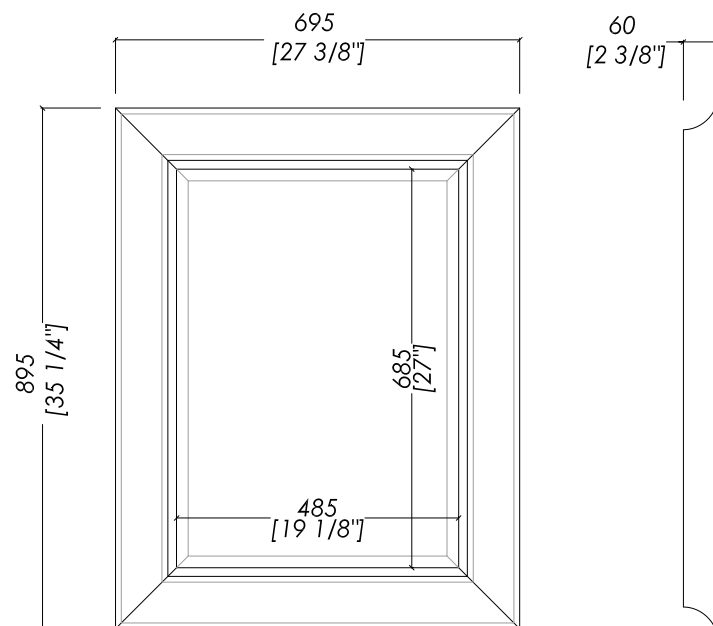

Devon&Devon

EDWARD

updating 01|2019

SREDWARD

- > SPECCHIO
- > CORNICE:
- > MATERIALE > legno di pino
- FINITURA: foglia argento | patina a cera
- > TOLLERANZA: ± 3 %
- > DIMENSIONE IMBALLO: mm 820x1020x111 H
- > PESO: 8,7 Kg

N.B. Tutte le misure sono in millimetri/pollici. Questo disegno è di proprietà Devon&Devon. Non può essere riprodotto o trasmesso a terzi senza autorizzazione.

- > MIRROR
- > FRAME:
- > MATERIAL > pine wood
- FINISH: silver leaf | wax patina
- > TOLERANCE: ± 3 %
- > PACKAGING SIZE: inch 32 1/4"x40 1/8"x4 3/8" H
- > WEIGHT: 19,2 Lbs

N.B. All measurements are in millimetres/inch. This drawing is property of Devon&Devon. It may not be reproduced or transmitted to third parties without authorization.