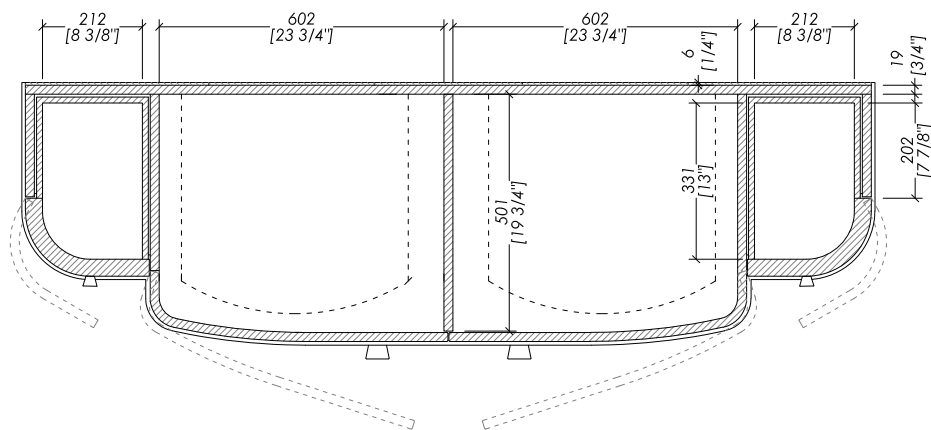

> MOBILE
MATERIALE > legno laccato o impiallacciato
LACCATURA: deep black | pure white | cream | warm grey | fango
antiqued aluminium leaf | toulipier
> TOP IN MARMO
FINITURA: Granito Nero Assoluto | Calacatta Oro
> LAVABO SOTTOPIANO COMPATIBILE:
ROSE; BABYLON; BABYLON CERAMIC; WHITE 50; WHITE46
> DIMENSIONE IMBALLO: mm 2000x880x1000H
> PESO TOTALE: 130 Kg

N.B. Tutte le misure sono in millimetri/pollici. Questo disegno è di proprietà Devon&Devon.
Non può essere riprodotto o trasmesso a terzi senza autorizzazione.

> VANITY UNIT
MATERIAL > lacquered or veneered wood
FINISH: deep black | pure white | cream | warm grey | fango
antiqued aluminium leaf | toulipier
> MARBLE TOP
FINISH: Deep Black Granite | Calacatta Gold
> UNDER COUNTERTOP BASIN COMPATIBLE:
ROSE, BABYLON, BABYLON CERAMIC, WHITE 50, WHITE46
> PACKAGING SIZE: inch 78 3/4" x 34 5/8" x 39 3/8"H
> TOTAL WEIGHT: 287 Lbs

N.B. All measurements are in millimetres/inch. This drawing is property of Devon&Devon.
It may not be reproduced or transmitted to third parties without authorization.