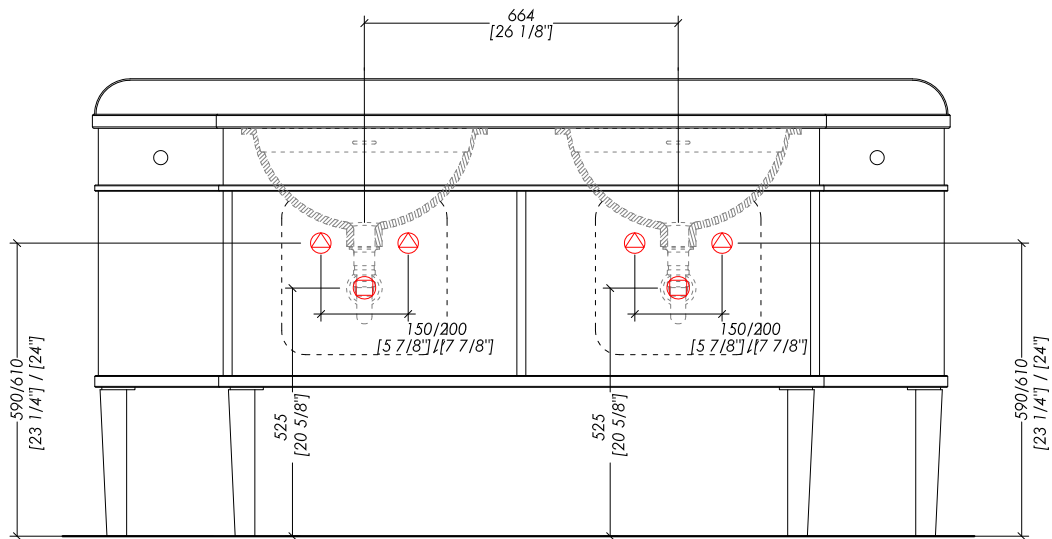

Devon&Devon

DOUBLE MUSIC

PREDISPOSIZIONE PER ADDUZIONE ACQUA

PREDISPOSIZIONE PER SIFONE

> IMPORTANTE

PER IL CORRETTO MONTAGGIO DEL LAVABO SOTTOPIANO **ROSE** È NECESSARIO PREVEDERE:

- **PROLUNGA DEL SIFONE** (DDA325PROCR; DDA325PRO; DDA325PRONK; DDA325PRONKSA; DDA325PROAR)
- **ASTA ORIZZONTALE PER PILETTA** (UTASROSECR; UTASROSE; UTASROSENK)

POSITION FOR WATER INLET

POSITION FOR SIPHON

> IMPORTANT

FOR A CORRECT INSTALLATION OF THE **ROSE** UNDER COUNTER BASIN IT IS NECESSARY TO ADD:

- **EXTENSION FOR TRAPS** (DDA325PROCR; DDA325PRO; DDA325PRONK; DDA325PRONKSA; DDA325PROAR)
- **HORIZONTAL ROD FOR DRAIN OUTLET** (UTASROSECR; UTASROSE; UTASROSENK)

> MOBILE

MATERIALE > legno laccato o impiallacciato
FINITURA: deep black | pure white | cream | warm grey | fango
antiqued aluminium leaf | toulipier

> TOP IN MARMO

FINITURA: Granito Nero Assoluto | Calacatta Oro

> LAVABO SOTTOPIANO COMPATIBILE:

ROSE; BABYLON; BABYLON CERAMIC; WHITE 50; WHITE46

> DIMENSIONE IMBALLO: mm 2000x880x1000H

> PESO TOTALE: 130 Kg

> VANITY UNIT

MATERIAL > lacquered or veneered wood
FINISH: deep black | pure white | cream | warm grey | fango
antiqued aluminium leaf | toulipier

> MARBLE TOP

FINISH: Deep Black Granite | Calacatta Gold

> UNDER COUNTERTOP BASIN COMPATIBLE:

ROSE; BABYLON; BABYLON CERAMIC; WHITE 50; WHITE46

> PACKAGING SIZE: inch 78 3/4" x 34 5/8" x 39 3/8" H

> TOTAL WEIGHT: 287 Lbs

N.B. Tutte le misure sono in millimetri/pollici. Questo disegno è di proprietà Devon&Devon. Non può essere riprodotto o trasmesso a terzi senza autorizzazione.

N.B. All measurements are in millimetres/inch. This drawing is property of Devon&Devon. It may not be reproduced or transmitted to third parties without authorization.