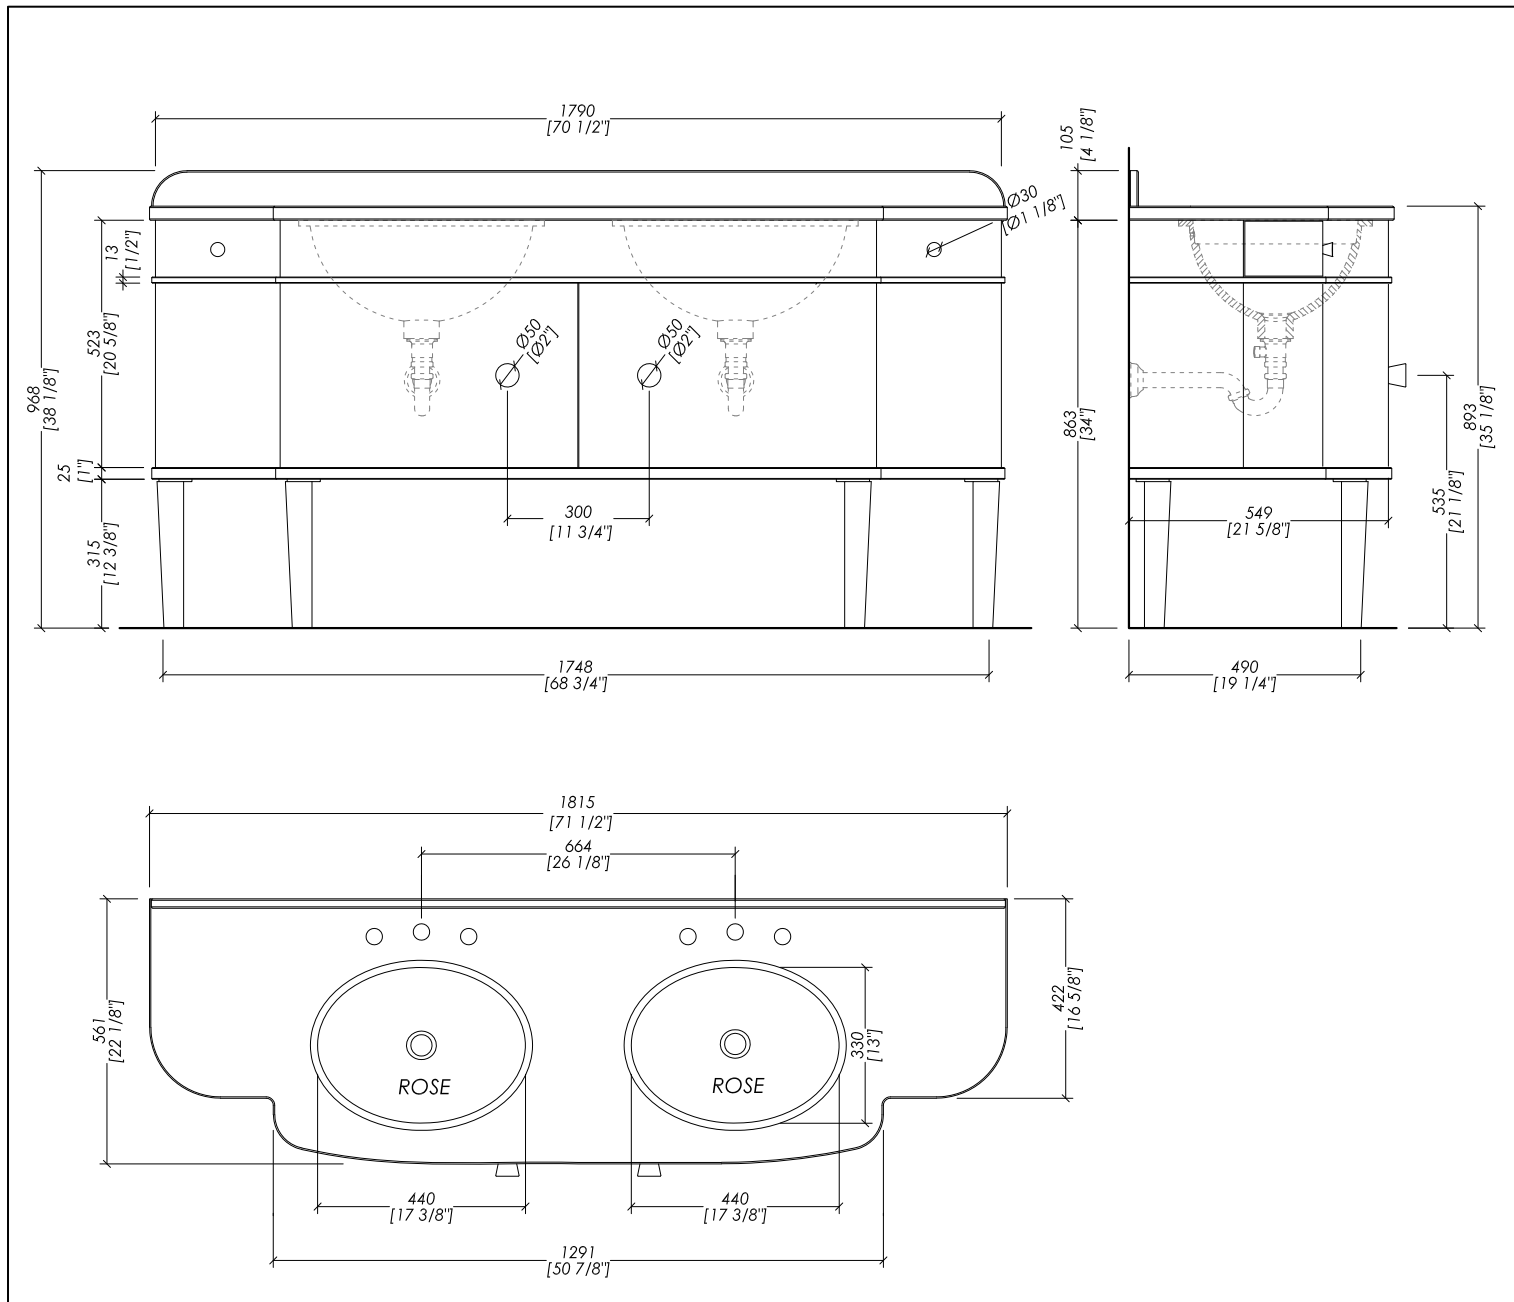

Devon&Devon

DOUBLE MUSIC

> IMPORTANTE

PER IL CORRETTO MONTAGGIO DEL LAVABO SOTTOPIANO **ROSE** È NECESSARIO PREVEDERE:

- **PROLUNGA DEL SIFONE** (DDA325PROCR; DDA325PRO; DDA325PRONK; DDA325PRONKSA; DDA325PROAR)
- **ASTA ORIZZONTALE PER PILETTA** (UTASROSECR; UTASROSE; UTASROSENK)

> IMPORTANT

FOR A CORRECT INSTALLATION OF THE **ROSE** UNDER COUNTER BASIN IT IS NECESSARY TO ADD:

- **EXTENSION FOR TRAPS** (DDA325PROCR; DDA325PRO; DDA325PRONK; DDA325PRONKSA; DDA325PROAR)
- **HORIZONTAL ROD FOR DRAIN OUTLET** (UTASROSECR; UTASROSE; UTASROSENK)

> LAVABO SOTTOPIANO COMPATIBILE:

ROSE; BABYLON; BABYLON CERAMIC; WHITE 50; WHITE46

> DIMENSIONE IMBALLO: mm 2000x880x1000H

> PESO TOTALE: 130 Kg

> VANITY UNIT

MATERIAL > lacquered or veneered wood
 FINISH: deep black | pure white | cream | warm grey | fango
 antiqued aluminium leaf | toulipier