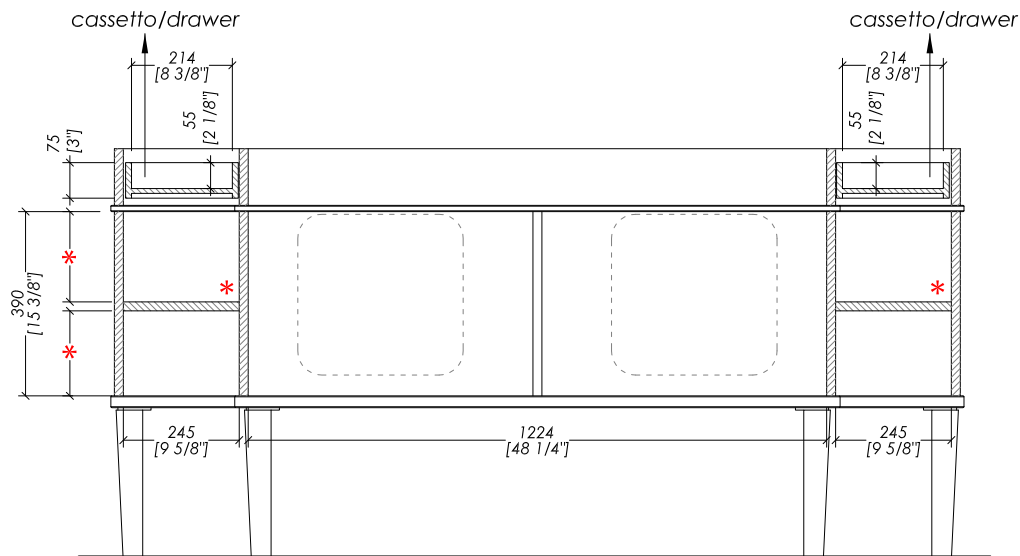

Devon&Devon

DOUBLE MUSIC

* altezza ripiano variabile/
shelf height variable