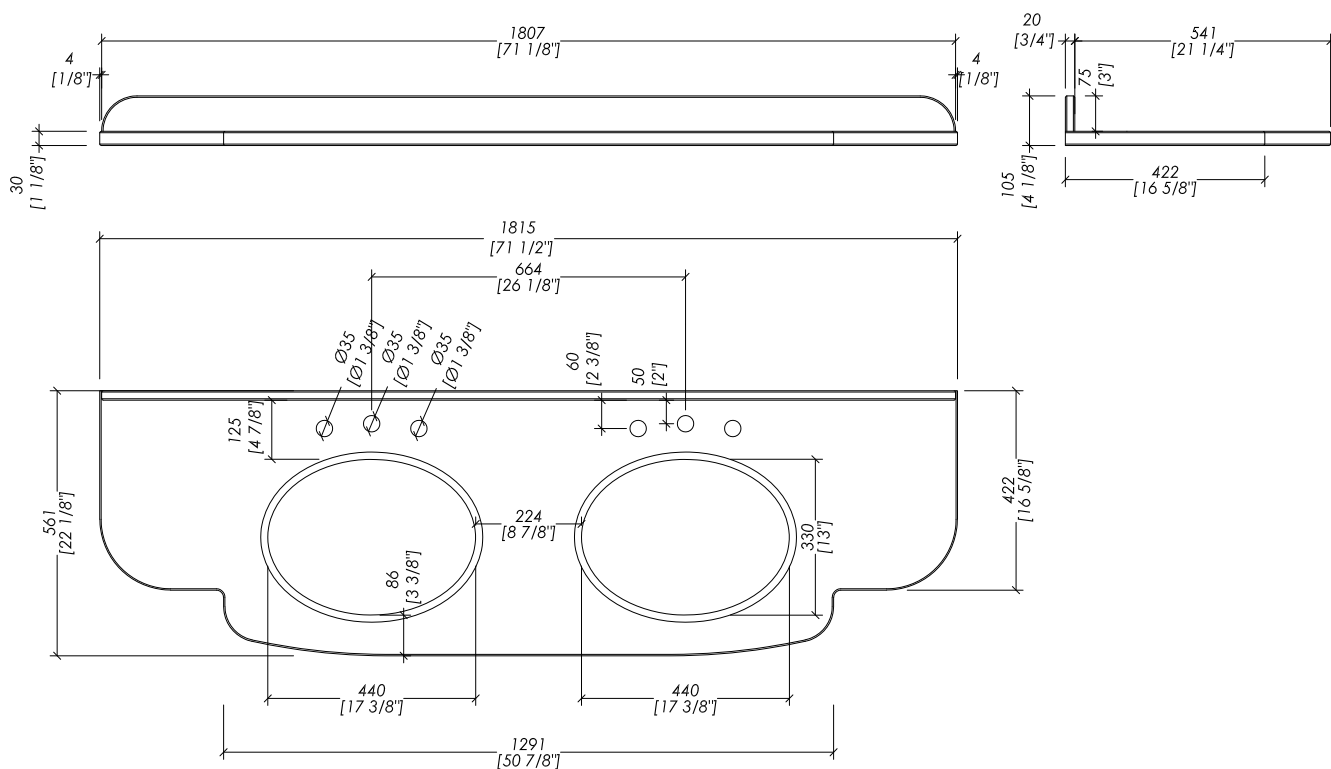

N.B. Tutte le misure sono in millimetri/pollici. Questo disegno è di proprietà Devon&Devon.
Non può essere riprodotto o trasmesso a terzi senza autorizzazione.

> VANITY UNIT
MATERIAL > lacquered or veneered wood
FINISH: deep black | pure white | cream | warm grey | fango
antiqued aluminium leaf | toulipier
> MARBLE TOP
FINISH: Deep Black Granite | Calacatta Gold
> UNDER COUNTERTOP BASIN COMPATIBLE:
ROSE, BABYLON, BABYLON CERAMIC, WHITE 50, WHITE46
> PACKAGING SIZE: inch 78 3/4" x 34 5/8" x 39 3/8"H
> TOTAL WEIGHT: 287 Lbs

N.B. All measurements are in millimetres/inch. This drawing is property of Devon&Devon.
It may not be reproduced or transmitted to third parties without authorization.

Devon&Devon

DOUBLE MUSIC

> TOP IN MARMO

- > IL MARMO NON È PROTETTO CON IMPREGNANTE
- > LE QUOTE RELATIVE AI FORI E DISTANZE DEI FORI SONO VALIDE SOLO PER RUBINETTERIE Devon&Devon
- > DIMENSIONE IMBALLO: mm 2000x1200x970H
- > PESO TOTALE: 105 Kg

N.B. Tutte le misure sono in millimetri/pollici. Questo disegno è di proprietà Devon&Devon. Non può essere riprodotto o trasmesso a terzi senza autorizzazione.

> MARBLE TOP

- > MARBLE DOES NOT HAVE A PROTECTED FINISH
- > THE RELATIVE DIMENSIONS AND DISTANCES BETWEEN TAP HOLES ARE VALID ONLY FOR Devon&Devon TAPS
- > PACKAGING SIZE: inch 78 3/4" x 47 1/4" x 38 1/4"H
- > TOTAL WEIGHT: 231 Lbs