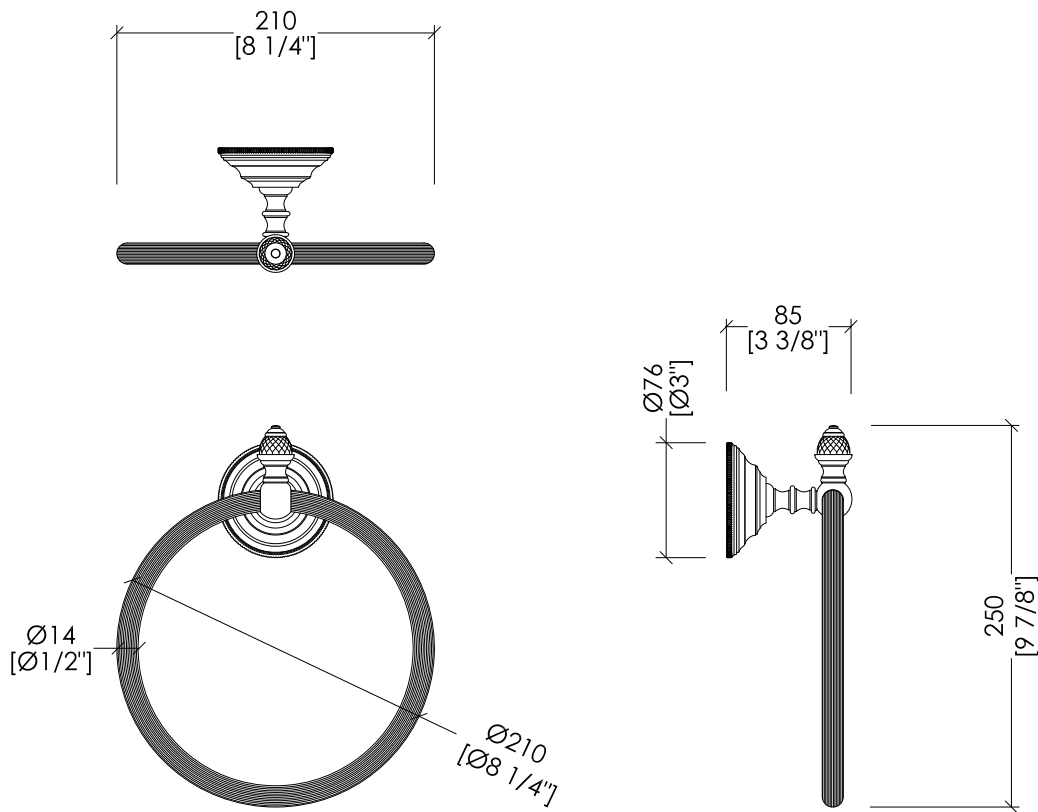

## DIAMOND

updating 01|2021

WHD507CR; WHD507OT; WHD507BR; WHD507NK

> ANELLO PORTA ASCIUGAMANO  
> MATERIALE: ottone | cristallo trasparente  
> FINITURA: cromo | oro chiaro | bronzo | nickel lucido  
> TOLLERANZA: ± 2 %

> TOWEL RING  
> MATERIAL: brass | transparent crystal  
> FINISH: chrome | light gold | bronze | polished nickel  
> TOLLERANCE: ± 2 %

**N.B.** Tutte le misure sono in millimetri/pollici. Questo disegno è di proprietà Devon&Devon. Non può essere riprodotto o trasmesso a terzi senza autorizzazione.

**N.B.** All measurements are in millimetres/inch. This drawing is property of Devon&Devon. It may not be reproduced or transmitted to third parties without authorization.