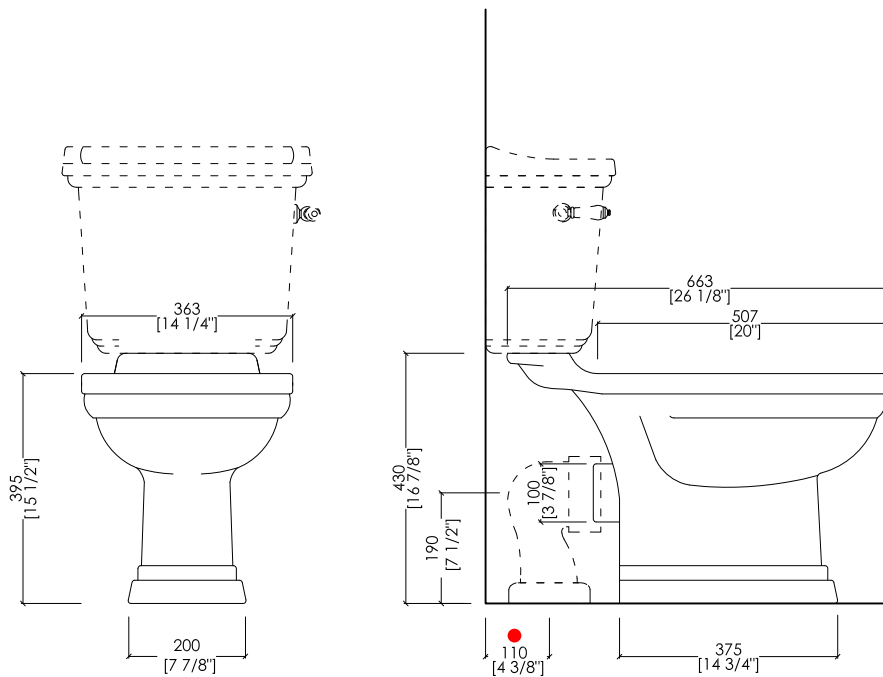

## CLASSICA

• PREDISPOSIZIONE SCARICO CON DIAMETRO MM 100 A FILO PAVIMENTO/MURO

• POSITION FOR 100 MM (3 7/8" inch) DIAMETER DRAIN ON EDGE OF FLOORING/WALL

updating 01|2021

IBWCCL

- > VASO PER CASSETTA MONOBLOCCO
- > MATERIALE ▶ ceramica
- FINITURA: bianco
- > PORTATA: 6/3 l per scarico
- > TOLLERANZA: ± 2% ≥ 750 mm; ± 5% ≤ 750 mm
- > DIMENSIONE IMBALLO: mm 650x360x490H
- > PESO: 20,5 Kg

N.B. Tutte le misure sono in millimetri/pollici. Questo disegno è di proprietà Devon&Devon. Non può essere riprodotto o trasmesso a terzi senza autorizzazione.

- > WC PAN FOR CLOSE COUPLED CISTERN
- > MATERIAL ▶ ceramic
- FINISH: white
- > FLOW RATE: 1.6/0.8 GPF
- > TOLERANCE: ± 2% ≥ 29 1/2" inch; ± 5% ≤ 29 1/2" inch
- > PACKAGING SIZE: inch 25 5/8" x 14 1/8" x 19 1/4" H
- > WEIGHT: 45.2 Lbs

## CLASSICA

PREDISPOSIZIONE PER ADDUZIONE ACQUA

POSITION FOR WATER INLET

updating 01|2021

IBCML

- > CASSETTA MONOBLOCCO
- > MATERIALE > ceramica
- FINITURA: bianco
- > PORTATA: 6/3 l per scarico
- > TOLLERANZA:  $\pm 2\% \geq 750$  mm;  $\pm 5\% \leq 750$  mm
- > DIMENSIONE IMBALLO: mm 445x220x410H
- > PESO: 14,2 Kg

► DIMENSIONE IMBALLO: mm 520x400x75H

N.B. Tutte le misure sono in millimetri/pollici. Questo disegno è di proprietà Devon&Devon. Non può essere riprodotto o trasmesso a terzi senza autorizzazione.