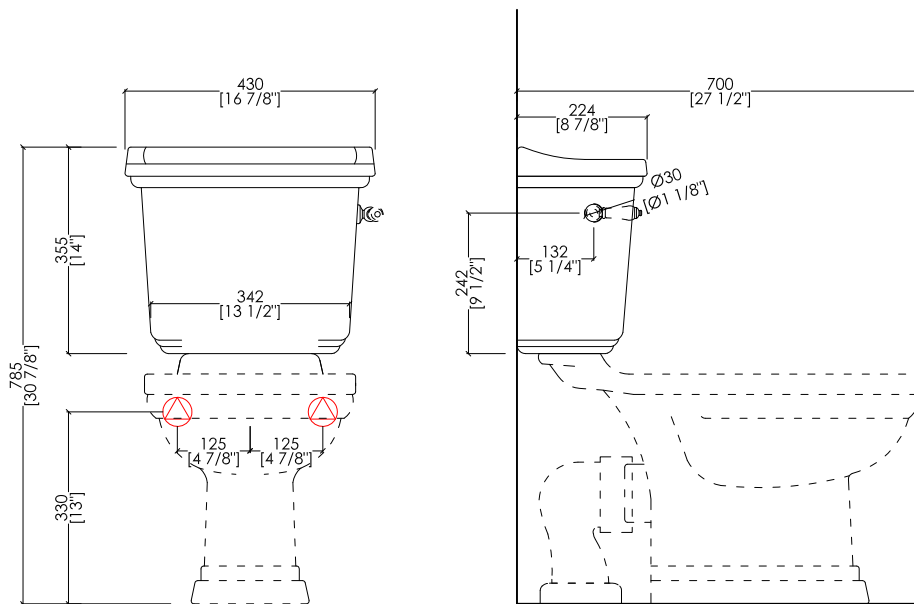

Devon&Devon

CLASSICA

PREDISPOSIZIONE PER ADDUZIONE ACQUA

POSITION FOR WATER INLET

updating 01|2021

IBCML

- > CASSETTA MONOBLOCCO
- > MATERIALE > ceramica
- FINITURA: bianco
- > PORTATA: 6/3 l per scarico
- > TOLLERANZA: $\pm 2\% \geq 750$ mm; $\pm 5\% \leq 750$ mm
- > DIMENSIONE IMBALLO: mm 445x220x410H
- > PESO: 14,2 Kg

N.B. Tutte le misure sono in millimetri/pollici. Questo disegno è di proprietà Devon&Devon. Non può essere riprodotto o trasmesso a terzi senza autorizzazione.

- > CLOSED COUPLED CISTERN
- > MATERIAL > ceramic
- FINISH: white
- > FLOW RATE: 1.6/0.8 GPF
- > TOLERANCE: $\pm 2\% \geq 29 1/2$ " inch; $\pm 5\% \leq 29 1/2$ " inch
- > PACKAGING SIZE: inch 17 1/2"x 8 5/8"x 16 1/8"H
- > WEIGHT: 31.3 Lbs

N.B. All measurements are in millimetres/inch. This drawing is property of Devon&Devon. It may not be reproduced or transmitted to third parties without authorization.