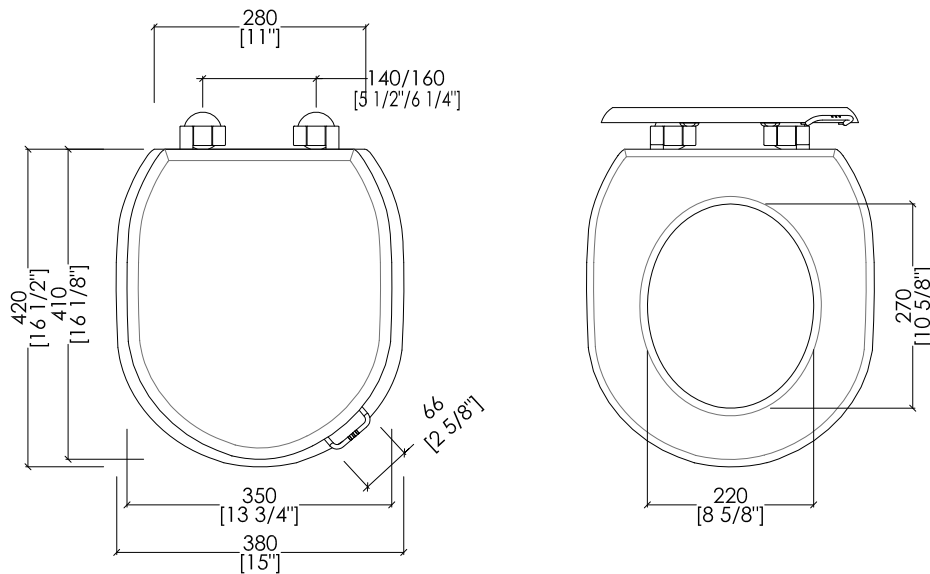

Devon&Devon

CLASSICA

2 . SEDILE LISTRATO MDF (cerniera soft-close) MDF SEAT (soft-close hinge)

updating 01|2021

MODELLO 2:

► SEDILE LISTRATO MDF (cerniera soft-close)

FINITURA: mogano | verniciato bianco;

► CERNIERA: cromo | oro chiaro | oro rosa | antico rame | bronzo | nickel satinato | nickel lucido | nickel nero

► DIMENSIONE IMBALLO: mm 520x400x75H

N.B. Tutte le misure sono in millimetri/pollici. Questo disegno è di proprietà Devon&Devon. Non può essere riprodotto o trasmesso a terzi senza autorizzazione.

MODEL 2:

► MDF SEAT (soft-close hinge):

FINISH: mahogany | white painted;

► HINGE: chrome | light gold | rose gold | antique copper | bronze | satin nickel | polished nickel | black nickel

► PACKAGING SIZE: inch 20 1/2"x 15 3/4"x 3"H

N.B. All measurements are in millimetres/inch. This drawing is property of Devon&Devon. It may not be reproduced or transmitted to third parties without authorization.