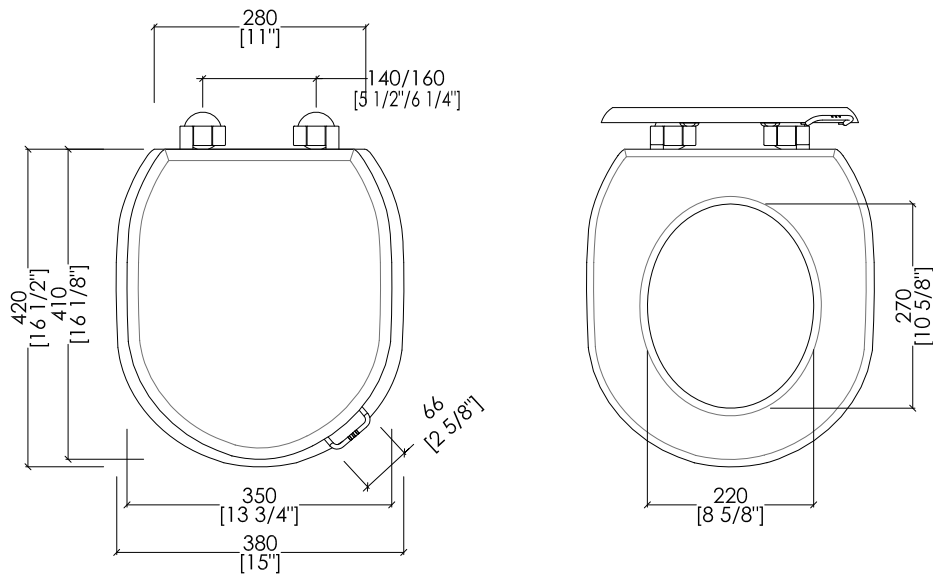

Devon&Devon

CLASSICA

1. SEDILE LEGNO MASSELLO (cerniera soft-close) SOLID WOOD SEAT (soft-close hinge)

updating 01|2021

MODELLO 1:

- SEDILE LEGNO MASSELLO
- FINITURA: quercia tinta scura
- CERNIERA: cromo | oro chiaro | oro rosa | antico rame | bronzo | nickel satinato | nickel lucido | nickel nero
- DIMENSIONE IMBALLO: mm 560x400x80H

N.B. Tutte le misure sono in millimetri/pollici. Questo disegno è di proprietà Devon&Devon. Non può essere riprodotto o trasmesso a terzi senza autorizzazione.

MODEL 1:

- SOLID WOOD SEAT
- FINISH: solid oak | dark stained
- HINGE: chrome | light gold | rose gold | antique copper | bronze | satin nickel | polished nickel | black nickel
- PACKAGING SIZE: inch 22"x 15 3/4"x 3 1/8"H

N.B. All measurements are in millimetres/inch. This drawing is property of Devon&Devon. It may not be reproduced or transmitted to third parties without authorization.