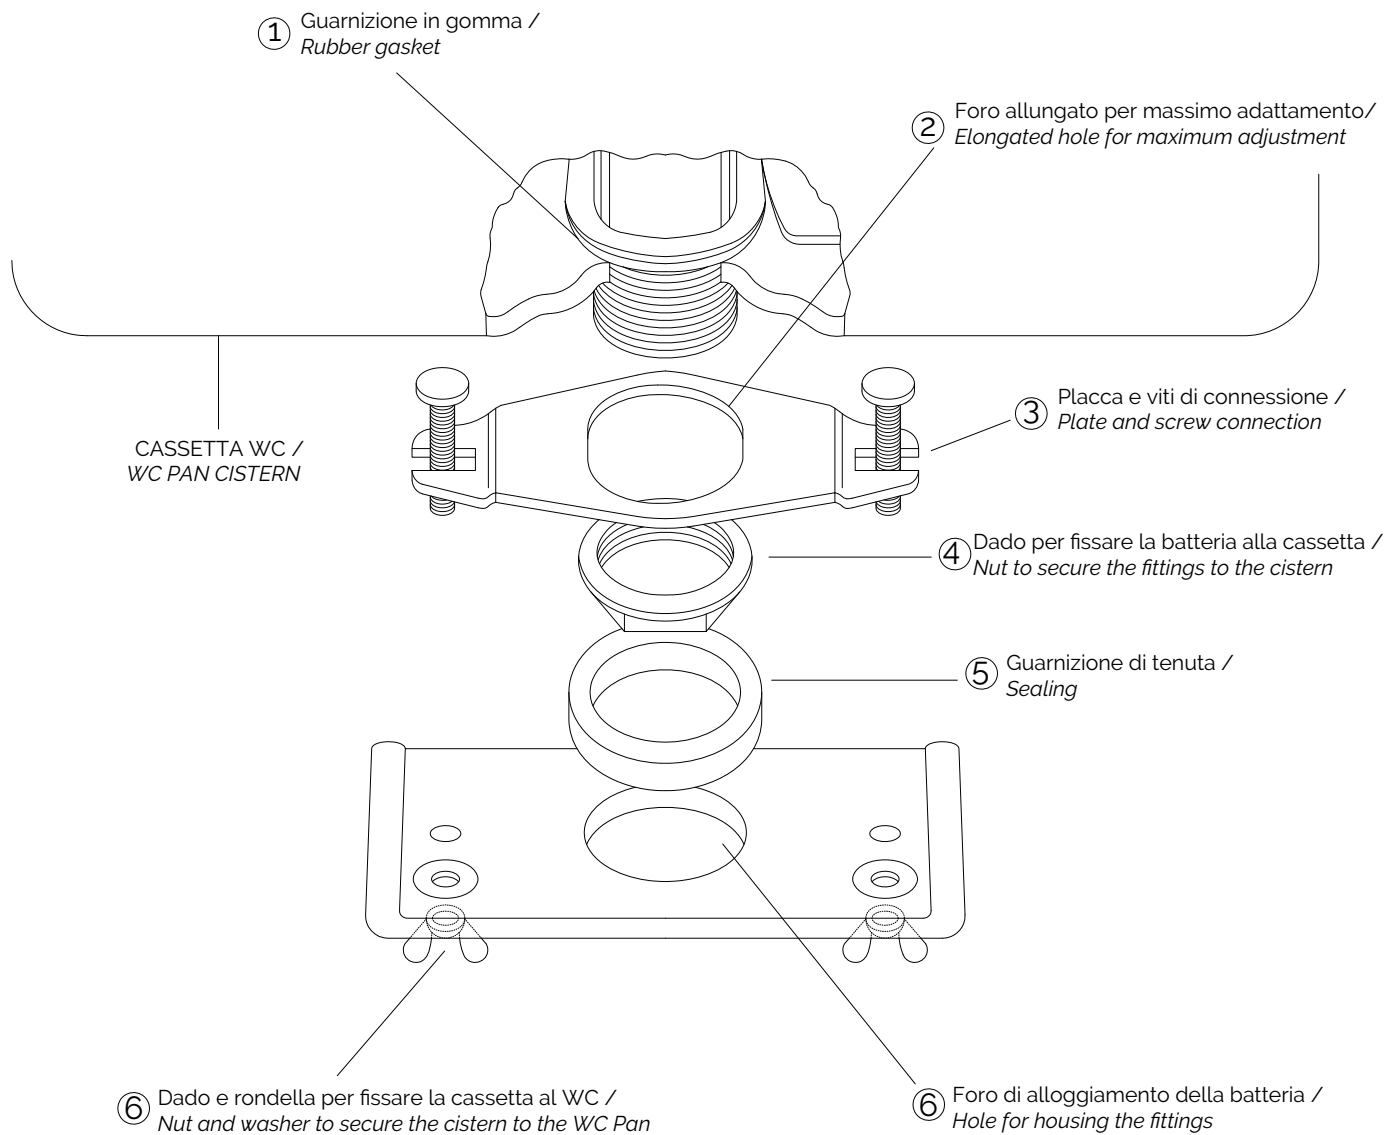

Devon&Devon

MONTAGGIO PER CASSETTE MONOBLOCCO ASSEMBLY OF CLOSE-COUPLED CISTERN

updating 01|2021

N.B. Tutte le misure sono in millimetri/pollici. Questo disegno è di proprietà Devon&Devon.
Non può essere riprodotto o trasmesso a terzi senza autorizzazione.

N.B. All measurements are in millimetres/inch. This drawing is property of Devon&Devon.
It may not be reproduced or transmitted to third parties without authorization.