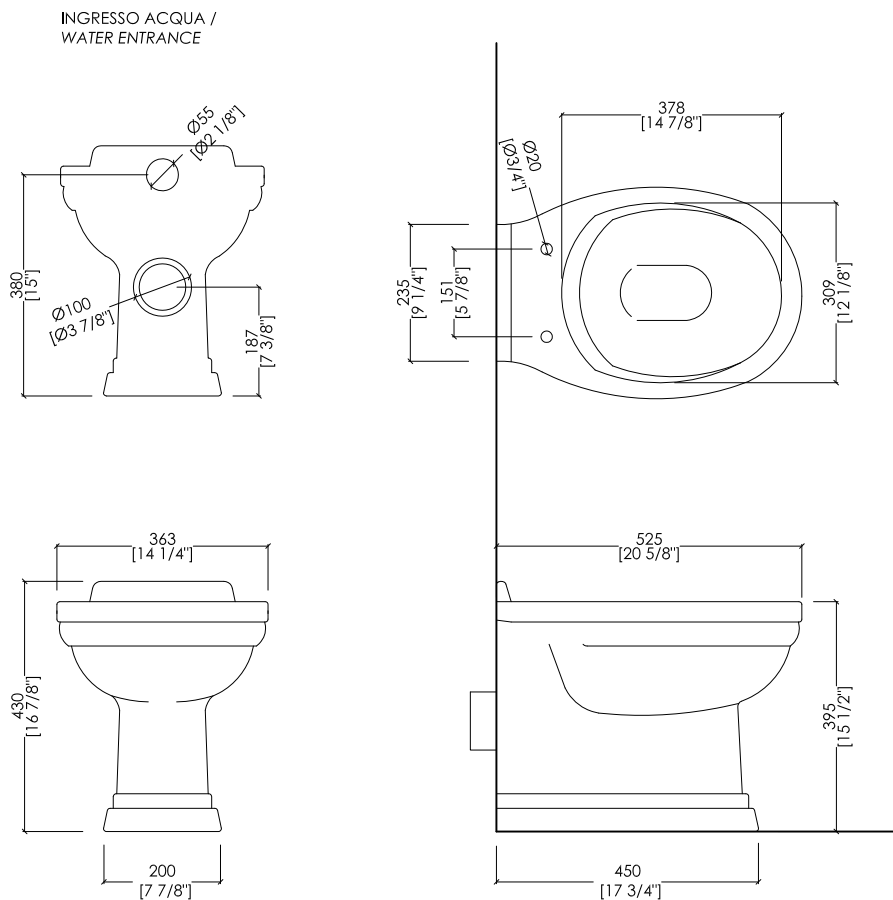

Devon&Devon

CLASSICA

updating 01|2021

IBWCCLN

► VASO BTW PER CASSETTA DA INCASSO

MATERIALE ► ceramica

FINITURA: bianco

► TOLLERANZA: ± 2% ≥ 750 mm; ± 5% ≤ 750 mm

► DIMENSIONE IMBALLO: mm 570x370x470H

► PESO: 21 Kg

► PORTATA: la quantità (litri per scarico) dipende dalla cassetta da incasso utilizzata (Geberit - Grohe - Tece - Pucci - Viega - Valsir)

► BACK TO WALL W.C. PAN FOR IN-WALL CISTERN

► MATERIAL ► ceramic

FINISH: white

► TOLERANCE: ± 2% ≥ 29 1/2" inch; ± 5% ≤ 29 1/2" inch

► PACKAGING SIZE: inch 22 1/2"x 14 5/8"x 18 1/2"H

► WEIGHT: 46.3 Lbs

► FLOW RATE: flow rate (gallons per flush) depends on the wall mounted cistern (Geberit - Grohe - Tece - Pucci - Viega - Valsir)

► DIMENSIONE IMBALLO: mm 520x400x75H

N.B. Tutte le misure sono in millimetri/pollici. Questo disegno è di proprietà Devon&Devon. Non può essere riprodotto o trasmesso a terzi senza autorizzazione.

MODEL 2: