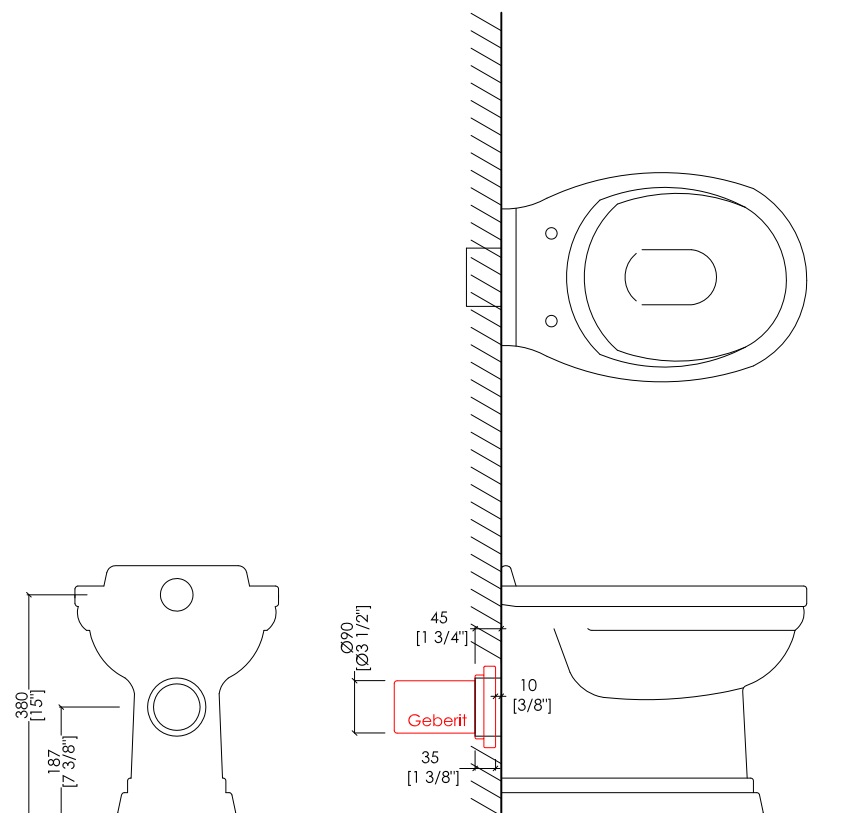

Devon&Devon

CLASSICA

Ex. 45mm - 35mm = 10mm
Ex. 1 3/4"inch - 1 3/8"inch = 3/8"inch

> MONTAGGIO DEI VASI BTW

Per l'abbinamento corretto del vaso BTW Classica con le cassette da incasso Geberit vi raccomandiamo di fare attenzione nella fase di montaggio e di incasso della cassetta.

Infatti, per garantire una totale aderenza del vaso al muro, è necessario tener conto della profondità del nostro scarico ceramico, pari $\varnothing$ 100 mm, della differenza tra la capacità di ricezione della riduzione Geberit, pari a 35 mm, e dello scarico Devon&Devon.

Pertanto, durante il montaggio della cassetta Geberit, è necessario calcolare di quanti cm in più incassare la riduzione rispetto al filo finito del muro.

Classica vaso BTW ~ 45 mm

> ASSEMBLY OF BTW WC PANS

For a correct combination of the Classica BTW (Back-to-Wall) WC pan with the Geberit in-wall cisterns, particular attention must be paid when installing the in-wall cistern with the Geberit reduction pipe connector.

To guarantee that the WC pan adheres completely and properly to the wall, it is necessary to take into account the depth of the pan's waste outlet, which is $\varnothing$ 3 7/8" inch, and the difference in the reception capacity of the Geberit reduction pipe connector, which is 1 3/8" inch in length, together with the in-wall cistern.

Therefore, if using the Geberit in-wall cistern, it is necessary to calculate the extra length by which Geberit's reduction pipe connector must be recessed in relation to the finished edge of the wall.

Classica BTW wc pan ~ 1 3/4" inch

updating 01|2021

IBWCCLN

> VASO BTW PER CASSETTA DA INCASSO

> MATERIALE > ceramica

FINITURA: bianco

> TOLLERANZA: $\pm 2\% \geq 750$ mm; $\pm 5\% \leq 750$ mm

> DIMENSIONE IMBALLO: mm 570x370x470H

> PESO: 21 Kg

> PORTATA: la quantità (litri per scarico) dipende dalla cassetta da incasso utilizzata (Geberit - Grohe - Tece - Pucci - Viega - Valsir)

N.B. Tutte le misure sono in millimetri/pollici. Questo disegno è di proprietà Devon&Devon. Non può essere riprodotto o trasmesso a terzi senza autorizzazione.

> BACK TO WALL W.C. PAN FOR IN-WALL CISTERN

> MATERIAL > ceramic

FINISH: white

> TOLERANCE: $\pm 2\% \geq 29$ 1/2" inch; $\pm 5\% \leq 29$ 1/2" inch

> PACKAGING SIZE: inch 22 1/2"x 14 5/8"x 18 1/2"H

> WEIGHT: 46.3 Lbs

> FLOW RATE: flow rate (gallons per flush) depends on the wall mounted cistern (Geberit - Grohe - Tece - Pucci - Viega - Valsir)

N.B. All measurements are in millimetres/inch. This drawing is property of Devon&Devon. It may not be reproduced or transmitted to third parties without authorization.