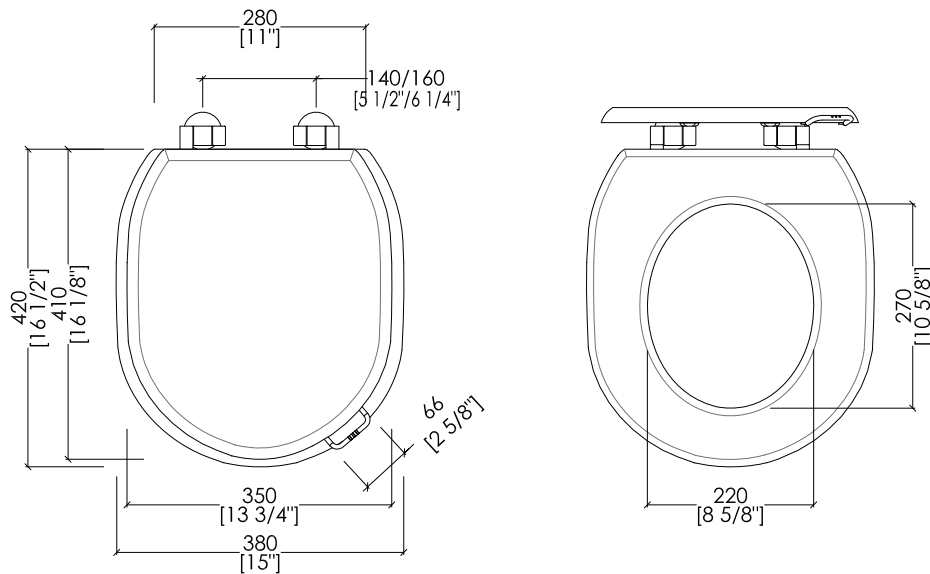

Devon&Devon

CLASSICA

1. SEDILE LEGNO MASSELLO (cerniera soft-close) SOLID WOOD SEAT (soft-close hinge)

updating 01|2021

MODELLO 1:

- SEDILE LEGNO MASSELLO
- FINITURA: quercia tinta scura
- CERNIERA: cromo | oro chiaro | oro rosa | antico rame | bronzo | nickel satinato | nickel lucido | nickel nero
- DIMENSIONE IMBALLO: mm 560x400x80H

N.B. Tutte le misure sono in millimetri/pollici. Questo disegno è di proprietà Devon&Devon. Non può essere riprodotto o trasmesso a terzi senza autorizzazione.

MODEL 1:

- SOLID WOOD SEAT
- FINISH: solid oak | dark stained
- HINGE: chrome | light gold | rose gold | antique copper | bronze | satin nickel | polished nickel | black nickel
- PACKAGING SIZE: inch 22"x 15 3/4"x 3 1/8"H

N.B. All measurements are in millimetres/inch. This drawing is property of Devon&Devon. It may not be reproduced or transmitted to third parties without authorization.