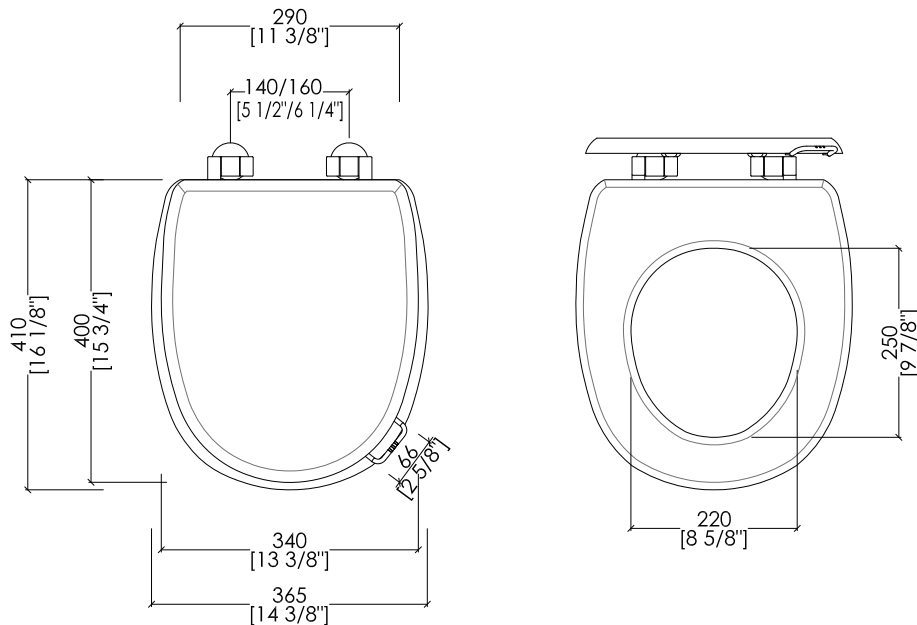

Devon&Devon

BLUES - ROSE

1. SEDILE LEGNO MASSELLO (cerniera soft-close) SOLID WOOD SEAT (soft-close hinge)

updating 01|2021

MODELLO 1:

➤ SEDILE LEGNO MASSELLO

FINITURA: quercia tinta scura | quercia

➤ CERNIERA: cromo, oro chiaro | oro rosa | antico rame | bronzo | nickel satinato | nickel lucido | nickel nero

➤ DIMENSIONE IMBALLO: mm 560x400x80H

N.B. Tutte le misure sono in millimetri/pollici. Questo disegno è di proprietà Devon&Devon. Non può essere riprodotto o trasmesso a terzi senza autorizzazione.

MODEL 1:

➤ SOLID WOOD SEAT

FINISH: dark stained | solid oak

➤ HINGE: chrome | light gold | rose gold | antique copper | bronze | satin nickel | polished nickel | black nickel

➤ PACKAGING SIZE: inch 22"x 15 3/4"x 3 1/8"H

N.B. All measurements are in millimetres/inch. This drawing is property of Devon&Devon. It may not be reproduced or transmitted to third parties without authorization.