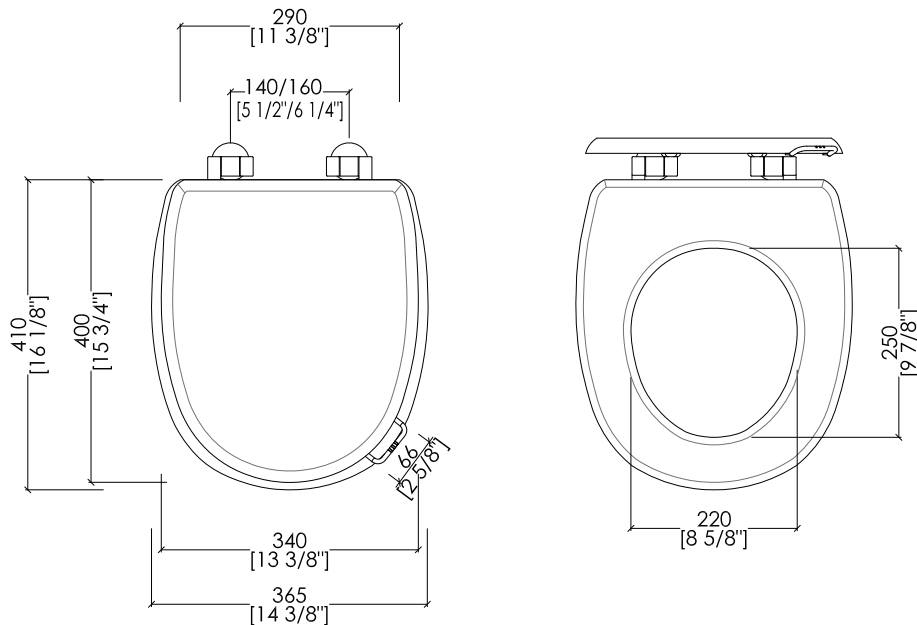

Devon&Devon

BLUES - ROSE

2. SEDILE LISTRATO MDF (cerniera soft-close) MDF SEAT (soft-close hinge)

updating 01|2021

MODELLO 2:

► SEDILE LISTRATO MDF (cerniera soft-close)

FINITURA: mogano | mogano laccato lucido | verniciato bianco |
laccato lucido nei colori: deep black, pure white, warm grey, dark grey, fango

► CERNIERA: cromo | oro chiaro | oro rosa | antico rame | bronzo | nickel
satinato | nickel lucido | nickel nero

► DIMENSIONE IMBALLO: mm 520x400x75H

N.B. Tutte le misure sono in millimetri/pollici. Questo disegno è di proprietà Devon&Devon.
Non può essere riprodotto o trasmesso a terzi senza autorizzazione.

MODEL 2:

► MDF SEAT (soft-close hinge):

FINISH: mahogany | mahogany high-gloss | white painted |
semi-gloss colours: deep black, pure white, warm grey, dark grey, fango

► HINGE: chrome | light gold | rose gold | antique copper | bronze | satin nickel
| polished nickel | black nickel

► PACKAGING SIZE: inch 20 1/2"x15 3/4"x 3"H

N.B. All measurements are in millimetres/inch. This drawing is property of Devon&Devon.
It may not be reproduced or transmitted to third parties without authorization.