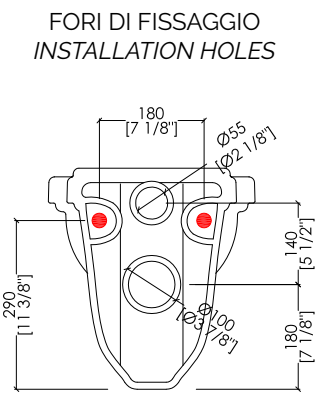

## BLUES

\* L'ALTEZZA DA TERRA DEI SANITARI SOSPESI PUÒ ESSERE STABILITA DAL CLIENTE.

\* THE HEIGHT FROM THE FLOOR OF THE WALL-HUNG SANITARYWARE CAN BE DECIDED BY THE CUSTOMER.

updating 01|2021

IBWCSBLUES

> VASO SOSPESO  
 > MATERIALE: ceramica  
 FINITURA: bianco  
 > TOLLERANZA:  $\pm 2\% \geq 750$  mm;  $\pm 5\% \leq 750$  mm  
 > DIMENSIONE IMBALLO: mm 570x370x470H  
 > PESO: 16 Kg  
 > PORTATA: la quantità (litri per scarico) dipende dalla cassetta da incasso utilizzata (Geberit - Grohe - Tece - Pucci - Viega - Valsir)

> WALL-HUNG WC PAN  
 > MATERIAL > ceramic  
 FINISH: white  
 > TOLERANCE:  $\pm 2\% \geq 29$  1/2" inch;  $\pm 5\% \leq 29$  1/2" inch  
 > PACKAGING SIZE: inch 22 1/2"x 14 5/8"x 18 1/2"H  
 > WEIGHT: 35.3 Lbs  
 > FLOW RATE: flow rate (gallons per flush) depends on the wall mounted cistern (Geberit - Grohe - Tece - Pucci - Viega - Valsir)

► CERNIERA: cromo | oro chiaro | oro rosa | antico rame | bronzo | nickel  
satinato | nickel lucido | nickel nero

► DIMENSIONE IMBALLO: mm 520x400x75H

N.B. Tutte le misure sono in millimetri/pollici. Questo disegno è di proprietà Devon&Devon.  
Non può essere riprodotto o trasmesso a terzi senza autorizzazione.