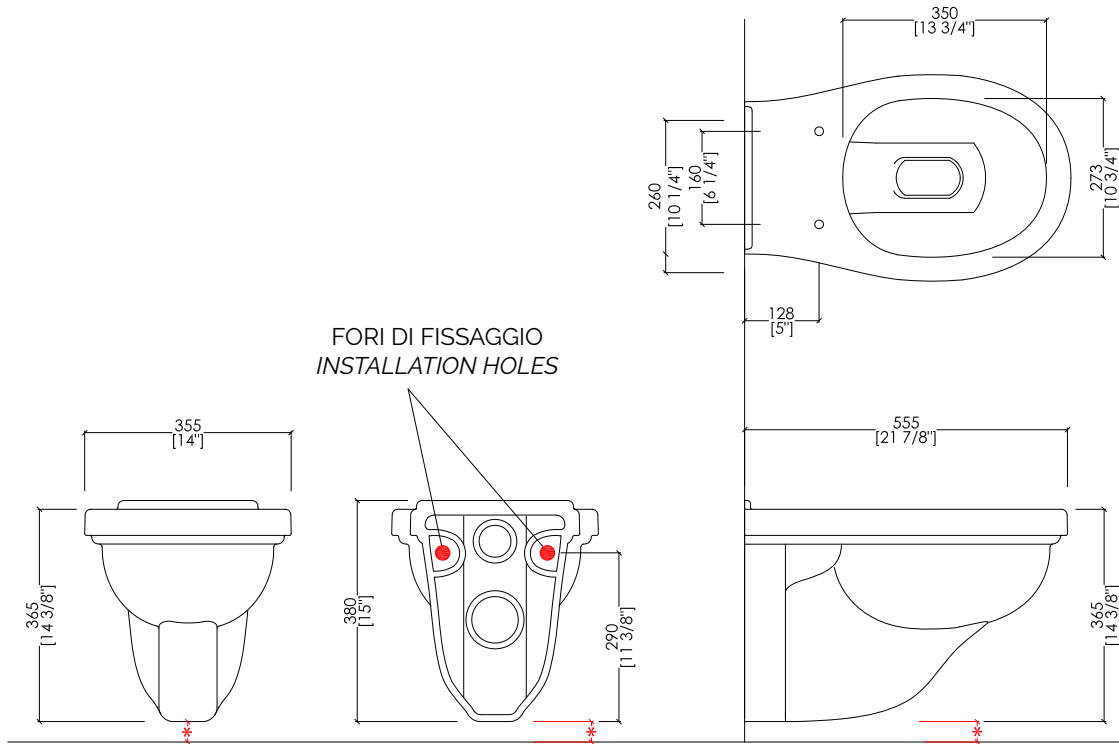

## BLUES

\* L'ALTEZZA DA TERRA DEI SANITARI SOSPESI PUÒ ESSERE STABILITA DAL CLIENTE.

\* THE HEIGHT FROM THE FLOOR OF THE WALL-HUNG SANITARYWARE CAN BE DECIDED BY THE CUSTOMER.

updating 01|2021

IBWCSBLUES

> VASO SOSPESO  
 > MATERIALE: ceramica  
 FINITURA: bianco  
 > TOLLERANZA:  $\pm 2\% \geq 750$  mm;  $\pm 5\% \leq 750$  mm  
 > DIMENSIONE IMBALLO: mm 570x370x470H  
 > PESO: 16 Kg  
 > PORTATA: la quantità (litri per scarico) dipende dalla cassetta da incasso utilizzata (Geberit - Grohe - Tece - Pucci - Viega - Valsir)

> WALL-HUNG WC PAN  
 > MATERIAL > ceramic  
 FINISH: white  
 > TOLERANCE:  $\pm 2\% \geq 29$  1/2" inch;  $\pm 5\% \leq 29$  1/2" inch  
 > PACKAGING SIZE: inch 22 1/2"x 14 5/8"x 18 1/2"H  
 > WEIGHT: 35.3 Lbs  
 > FLOW RATE: flow rate (gallons per flush) depends on the wall mounted cistern (Geberit - Grohe - Tece - Pucci - Viega - Valsir)

► CERNIERA: cromo | oro chiaro | oro rosa | antico rame | bronzo | nickel  
satinato | nickel lucido | nickel nero

► DIMENSIONE IMBALLO: mm 520x400x75H

N.B. Tutte le misure sono in millimetri/pollici. Questo disegno è di proprietà Devon&Devon.  
Non può essere riprodotto o trasmesso a terzi senza autorizzazione.