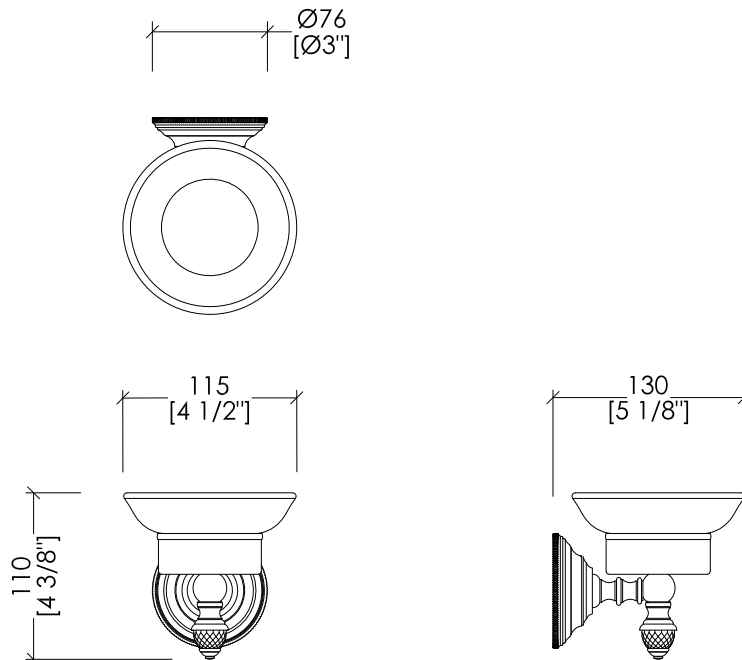

## BLACK DIAMOND

updating 01|2021

BLKD501CRNE; BLKD501OTNE; BLKD501BRNE; BLKD501NKNE

- > PORTA SAPONE
- > MATERIALE: ottone | ceramica nera | vetro nero
- > FINITURA: cromo | oro chiaro | bronzo | nickel lucido
- > TOLLERANZA:  $\pm 2\%$

**N.B.** Tutte le misure sono in millimetri/pollici. Questo disegno è di proprietà Devon&Devon. Non può essere riprodotto o trasmesso a terzi senza autorizzazione.

- > SOAP DISH
- > MATERIAL: brass | black ceramic | black glass
- > FINISH: chrome | light gold | bronze | polished nickel
- > TOLLERANCE:  $\pm 2\%$

**N.B.** All measurements are in millimetres/inch. This drawing is property of Devon&Devon. It may not be reproduced or transmitted to third parties without authorization.