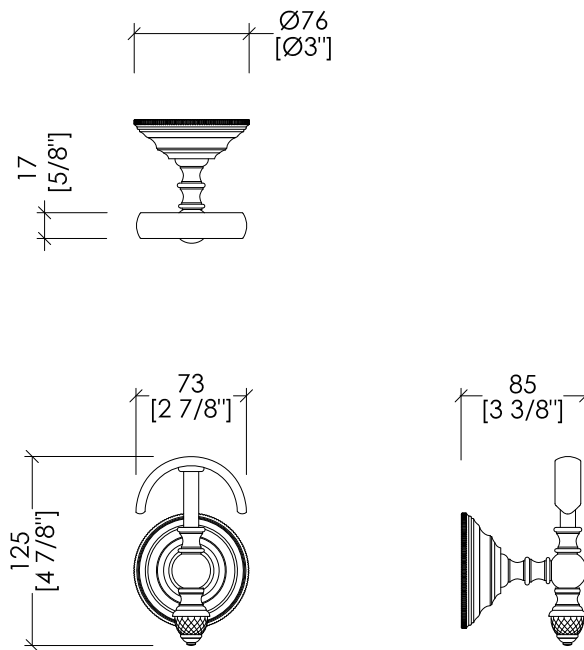

Devon&Devon

BLACK DIAMOND

updating 01|2021

BLKD522CR; BLKD522OT; BLKD522BR; BLKD522NK

> APPENDIABITO
> MATERIALE: ottone | vetro nero
> FINITURA: cromo | oro chiaro | bronzo | nickel lucido
> TOLLERANZA: $\pm 2\%$

> ROBE HOOK
> MATERIAL: brass | black glass
> FINISH: chrome | light gold | bronze | polished nickel
> TOLLERANCE: $\pm 2\%$

N.B. Tutte le misure sono in millimetri/pollici. Questo disegno è di proprietà Devon&Devon. Non può essere riprodotto o trasmesso a terzi senza autorizzazione.

N.B. All measurements are in millimetres/inch. This drawing is property of Devon&Devon. It may not be reproduced or transmitted to third parties without authorization.