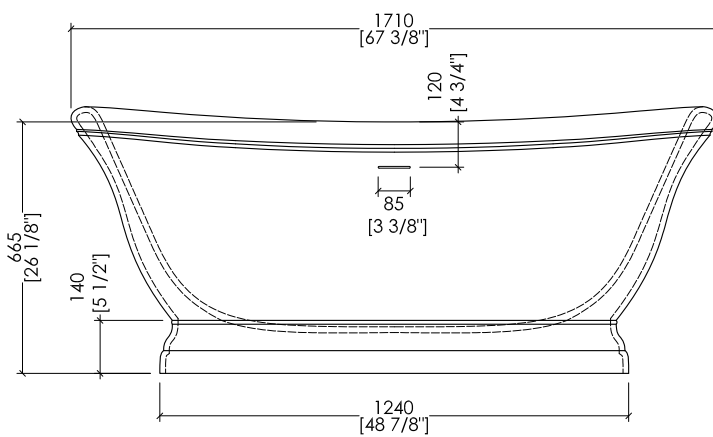

Devon&Devon

AURORA

design **Giovanni Tanini** and **Paola Ciarmatori**

1NAAURORA

- ▶ VASCA
- ▶ MATERIALE: white tec
- ▶ FINITURA: bianco
- ▶ TOLLERANZA: ± 2 %
- ▶ DIMENSIONE IMBALLO: mm 2000x900x1000 H
- ▶ PESO NETTO: 94 Kg
- ▶ PESO LORDO: 124 Kg
- ▶ VOLUME: 225 L

N.B. Tutte le misure sono in millimetri/pollici. Questo disegno è di proprietà Devon&Devon. Non può essere riprodotto o trasmesso a terzi senza autorizzazione.

- ▶ BATHTUB
- ▶ MATERIAL: white tec
- ▶ FINISH: white
- ▶ TOLERANCE: ± 2 %
- ▶ PACKAGING SIZE: inch 78 3/4"x 35 3/8"x 39 3/8" H
- ▶ NET WEIGHT: 207,2 Lbs
- ▶ GROSS WEIGHT: 273,4 Lbs
- ▶ VOLUME: 59,4 Gal

N.B. All measurements are in millimetres/inch. This drawing is property of Devon&Devon. It may not be reproduced or transmitted to third parties without authorization.