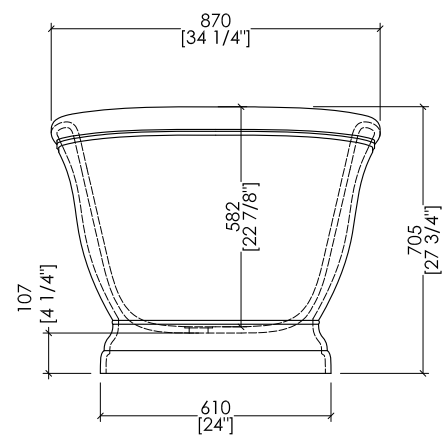

Devon&Devon

AURORA

design **Giovanni Tanini** and **Paola Ciarmatori**

1NAAURORA

- ▶ VASCA
- ▶ MATERIALE: white tec
- ▶ FINITURA: bianco
- ▶ TOLLERANZA: ± 2 %
- ▶ DIMENSIONE IMBALLO: mm 2000x900x1000 H
- ▶ PESO NETTO: 94 Kg
- ▶ PESO LORDO: 124 Kg
- ▶ VOLUME: 225 L

N.B. Tutte le misure sono in millimetri/pollici. Questo disegno è di proprietà Devon&Devon. Non può essere riprodotto o trasmesso a terzi senza autorizzazione.

- ▶ BATHTUB
- ▶ MATERIAL: white tec
- ▶ FINISH: white
- ▶ TOLERANCE: ± 2 %
- ▶ PACKAGING SIZE: inch 78 3/4"x 35 3/8"x 39 3/8" H
- ▶ NET WEIGHT: 207,2 Lbs
- ▶ GROSS WEIGHT: 273,4 Lbs
- ▶ VOLUME: 59,4 Gal

N.B. All measurements are in millimetres/inch. This drawing is property of Devon&Devon. It may not be reproduced or transmitted to third parties without authorization.