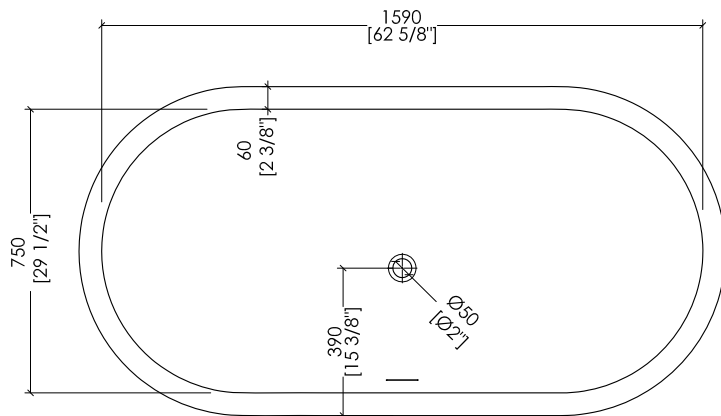

Devon&Devon

AURORA

design **Giovanni Tanini** and **Paola Ciarmatori**

1NAAURORA

- ▶ VASCA
- ▶ MATERIALE: white tec
- ▶ FINITURA: bianco
- ▶ TOLLERANZA: ± 2 %
- ▶ DIMENSIONE IMBALLO: mm 2000x900x1000 H
- ▶ PESO NETTO: 94 Kg
- ▶ PESO LORDO: 124 Kg
- ▶ VOLUME: 225 L

N.B. Tutte le misure sono in millimetri/pollici. Questo disegno è di proprietà Devon&Devon. Non può essere riprodotto o trasmesso a terzi senza autorizzazione.

- ▶ BATHTUB
- ▶ MATERIAL: white tec
- ▶ FINISH: white
- ▶ TOLERANCE: ± 2 %
- ▶ PACKAGING SIZE: inch 78 3/4"x 35 3/8"x 39 3/8" H
- ▶ NET WEIGHT: 207,2 Lbs
- ▶ GROSS WEIGHT: 273,4 Lbs
- ▶ VOLUME: 59,4 Gal

N.B. All measurements are in millimetres/inch. This drawing is property of Devon&Devon. It may not be reproduced or transmitted to third parties without authorization.