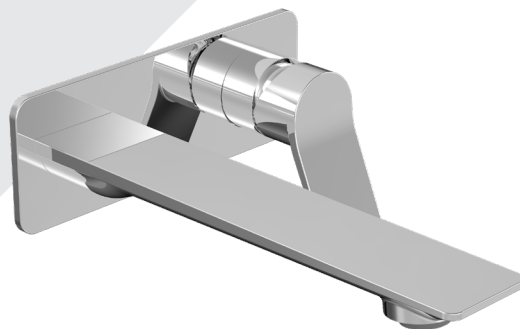

Description

- Robinet de lavabo mural monocommande, renvoi non inclus
- Aérateur orientable en silicone facile à nettoyer
- *Single lever wall-mounted lavatory faucet. drain not included*
- *Easy to clean adjustable silicone aerator*

Cartouche / Cartridge

- CAR-1025-09

Finis disponibles / Available finishes

- CC: Chrome / *Chrome*
- NN: Nickel / *Nickel*
- KK: Noir mat / *Matte black*
- ** : Fini spécial / *Special finish*
- GG: Or / *Gold*