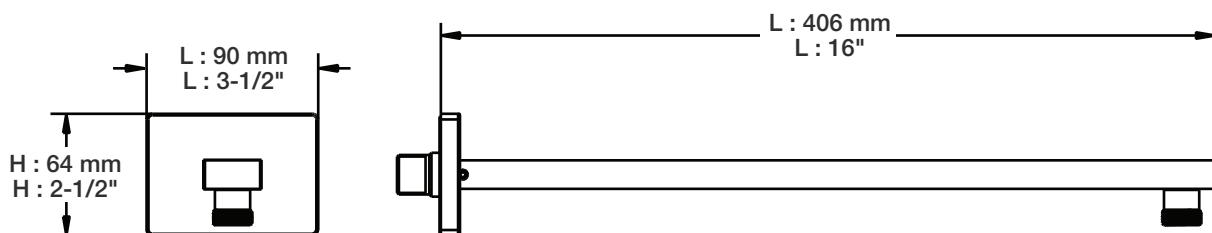

Fiche Technique / Spec Sheet

BRA-1614-04-xx

STYLE × FONCTION

Description

- Bras de douche 16" avec rosace
- 16" shower arm with flange

Finis disponibles / Available finishes

- CC: Chrome / Chrome
- NN: Nickel / Nickel
- GG: Or / Gold
- **: Fini spécial / Special finish