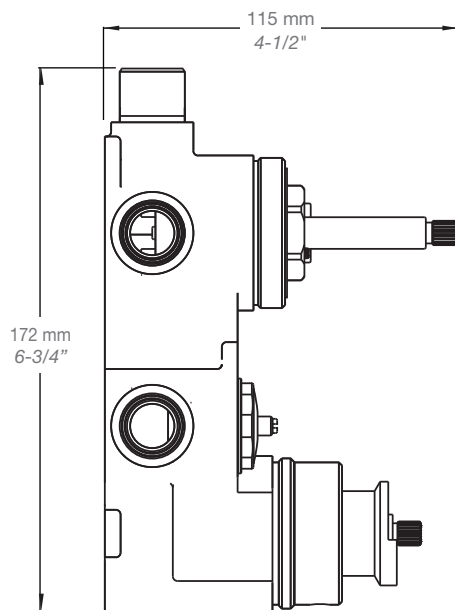

Inclus / Included

RVA-9530-00-B