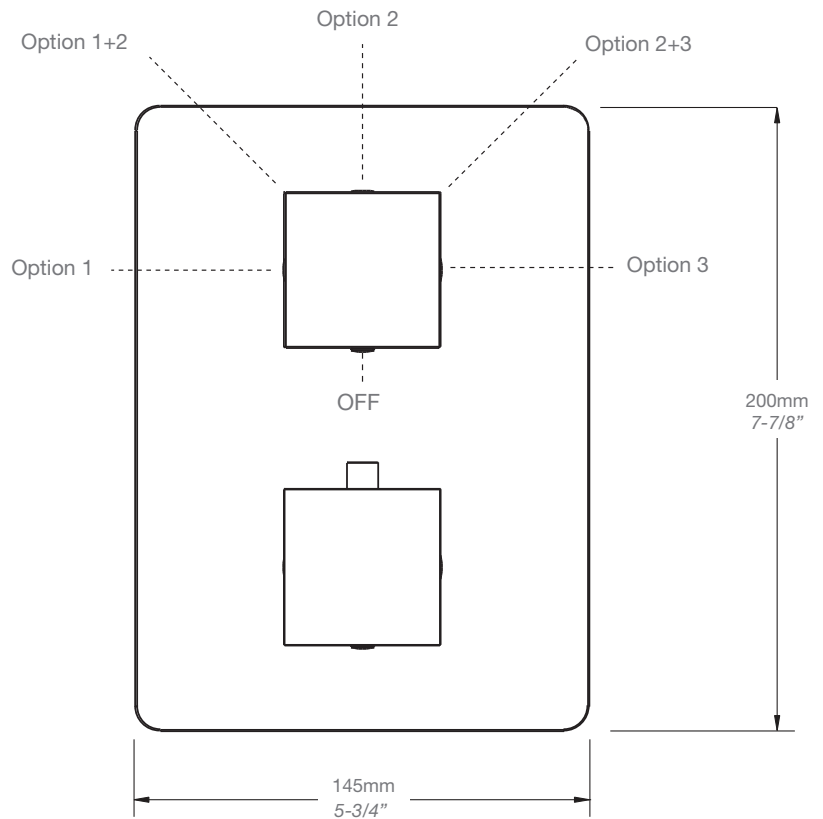

* Avec raccord droit 6" du plafond / *With ceiling-mounted 6" straight pipe*

BARiL

Fiche Technique / Spec Sheet

B10-9530-00-xx

STYLE × FONCTION

Description

- Valve de douche thermostatique avec dérivateur 3 voies
- Vous pouvez utiliser jusqu'à 2 accessoires à la fois
- *Thermostatic shower control valve with 3-way diverter*
- *Up to 2 accessories can be used at the same time*

T95-9530-00-xx

STYLE × FONCTION

Description

- Bec de bain moderne carré sans inverseur
- Avec brut réglable pour s'adapter à différentes épaisseurs de mur
- *Square modern tub spout without diverter*
- *With adjustable rough to suit various wall thicknesses*