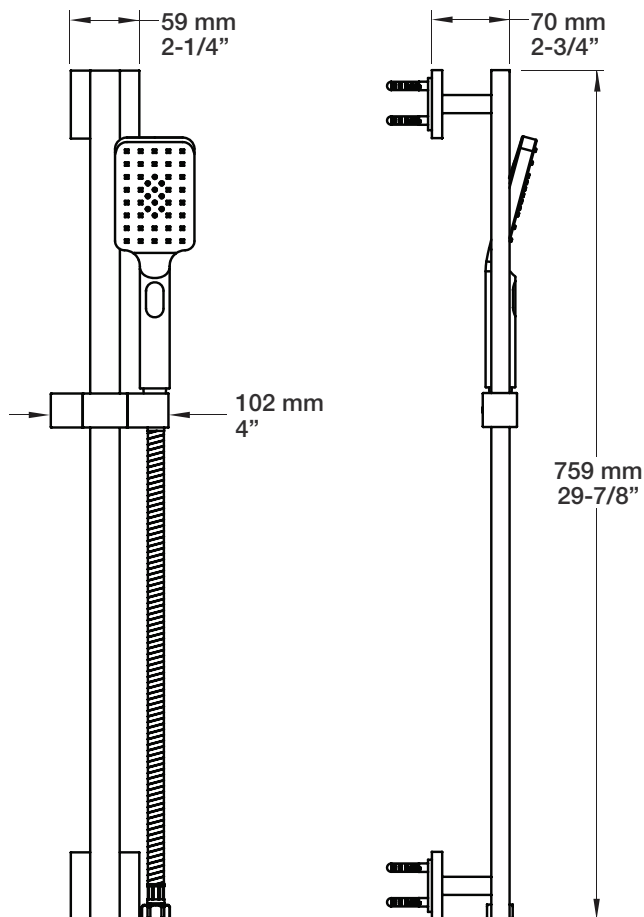

BARiL

Fiche Technique / Spec Sheet

DGL-1660-13-xx

STYLE × FONCTION

Description

- Douche à glissière Rec 3 jets
- Mécanisme 3 jets : pluie, brume et mélange des deux
- Rec 3-spray sliding shower bar
- 3-spray mechanism: rain, mist and mix of the two

Débit / Flow rate

- 7,6 l/min - 80 psi
- 2 gpm - 80 psi

Finis disponibles / Available finishes

- CC: Chrome / *Chrome*
- NN: Nickel / *Nickel*
- GG: Or / *Gold*
- **: Fini spécial / *Special finish*