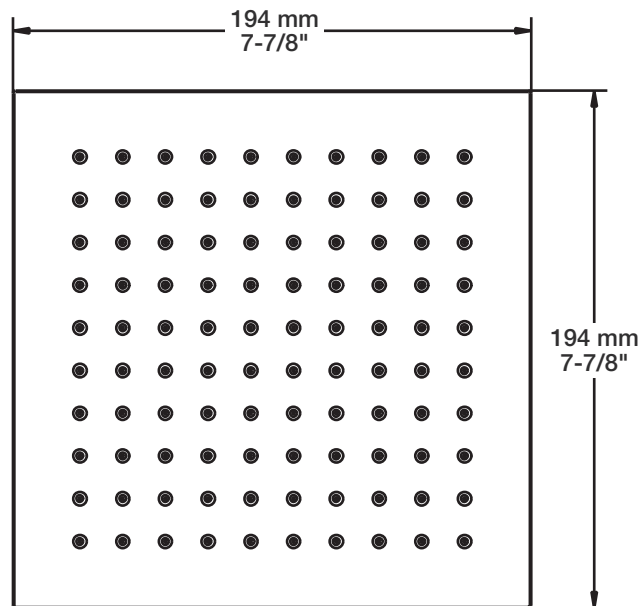

BARiL

Fiche Technique / Spec Sheet

TET-0811-02-xx

STYLE × FONCTION

Description

- Tête de douche carrée 8" anti-calcaire en laiton
- Produit disponible en version écologique :
  ajouter -E175 à la fin du code lors de votre commande
- Brass square 8" anti-limestone shower head
- Product available in ecological version:
  add -E175 at the end of code when ordering

Débit / Flow rate

- 7,6 l/min - 80 psi
- 2 gpm - 80 psi

Finis disponibles / Available finishes

- CC: Chrome / *Chrome*
- NN: Nickel / *Nickel*
- GG: Or / *Gold*
- **: Fini spécial / *Special finish*