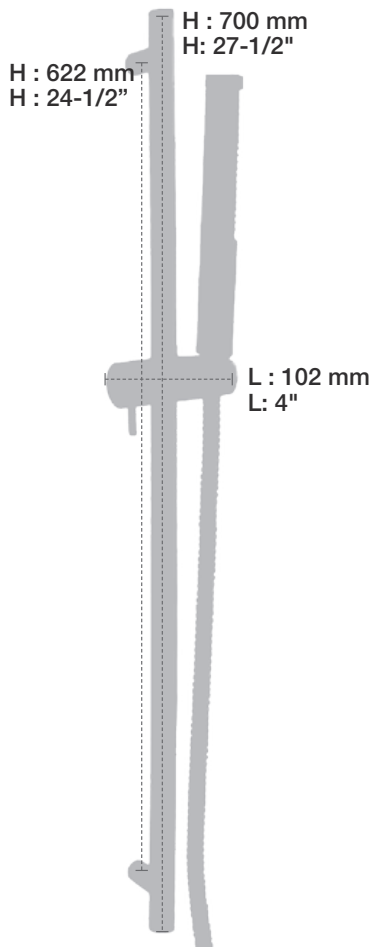

BARiL

Fiche Technique / Spec Sheet

DGL-2070-52-xx

STYLE × FONCTION

Description

- Douche à glissière FT 1 jet
- FT 1-spray sliding shower bar

Finis disponibles / Available finishes

- CC: Chrome / Chrome

Débit / Flow rate (pour option écologiques / for eco friendly options)

DGL-2070-52-xx	DGL-2070-52-xx-175	DGL-2070-52-xx-150
- 7,6 l/min - 60 psi - 2.0 gpm - 60 psi	- 6,6 l/min - 60 psi - 1.75 gpm - 60 psi	- 5,7 l/min - 60 psi - 1.5 gpm - 60 psi