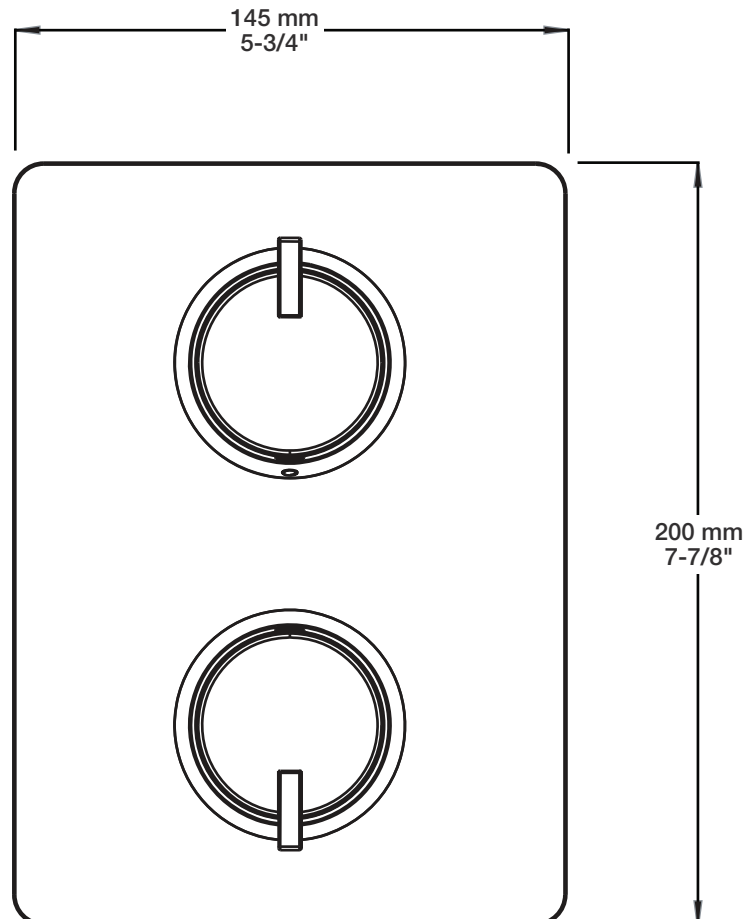

BARiL

Fiche Technique / Spec Sheet

B51-9530-00-xx

STYLE × FONCTION

Description

- Valve de douche thermostatique pression équilibrée avec dérivateur 3 voies
- Vous pouvez utiliser jusqu'à 2 accessoires à la fois
- *Thermostatic pressure balanced shower control valve with 3-way diverter*
- *Up to 2 accessories can be used at the same time*

Débit / Flow rate

1 sortie / 1 exit:	2 sorties / 2 exits:
- 32 l/min - 60 psi	- 16 l/min - 60 psi
- 8.5 gpm - 60 psi	- 4.2 gpm - 60 psi

Cartouche / Cartridge

Cartouche TP / TP cartridge:	Cartouche dérivatrice / Diverter cartridge:
- CAR-2661-00	- CAR-9540-03

Finis disponibles / Available finishes

- CC: Chrome / *Chrome*
- CF: Chrome fumé / *Smokey Chrome*