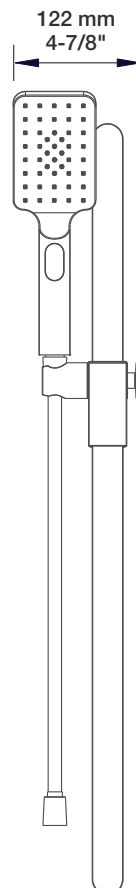

BARiL

Fiche Technique / Spec Sheet

DGL-3080-83-xx

STYLE × FONCTION

Description

- Douche à glissière Accent 3 jets
- Mécanisme 3 jets : pluie, brume et mélange des deux
- Accent 3-spray sliding shower bar
- 3-spray mechanism: rain, mist and mix of the two

Finis disponibles / Available finishes

- CC: Chrome / *Chrome*
- NN: Nickel brossé / *Brushed Nickel*
- KK: Noir mat / *Matte Black*
- **: Fini spécial / *Special finish*
- GG: Or / *Gold*

Débit / Flow rate (pour option écologiques / for eco friendly options)

DGL-3080-83-xx	DGL-3080-83-xx-175	DGL-3080-83-xx-150
- 7,6 l/min - 80 psi - 2.0 gpm - 80 psi	- 6,6 l/min - 80 psi - 1.75 gpm - 80 psi	- 5,7 l/min - 80 psi - 1.5 gpm - 80 psi