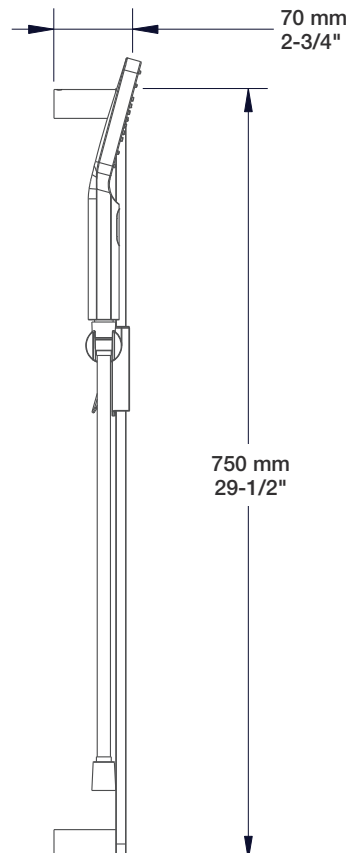

BARiL

Fiche Technique / Spec Sheet

DGL-3080-83-xx

STYLE × FONCTION

Description

- Douche à glissière Accent 3 jets
- Mécanisme 3 jets : pluie, brume et mélange des deux
- Accent 3-spray sliding shower bar
- 3-spray mechanism: rain, mist and mix of the two

Finis disponibles / Available finishes

- CC: Chrome / *Chrome*
- NN: Nickel brossé / *Brushed Nickel*
- KK: Noir mat / *Matte Black*
- **: Fini spécial / *Special finish*
- GG: Or / *Gold*

Débit / Flow rate (pour option écologiques / for eco friendly options)

DGL-3080-83-xx	DGL-3080-83-xx-175	DGL-3080-83-xx-150
- 7,6 l/min - 80 psi - 2.0 gpm - 80 psi	- 6,6 l/min - 80 psi - 1.75 gpm - 80 psi	- 5,7 l/min - 80 psi - 1.5 gpm - 80 psi