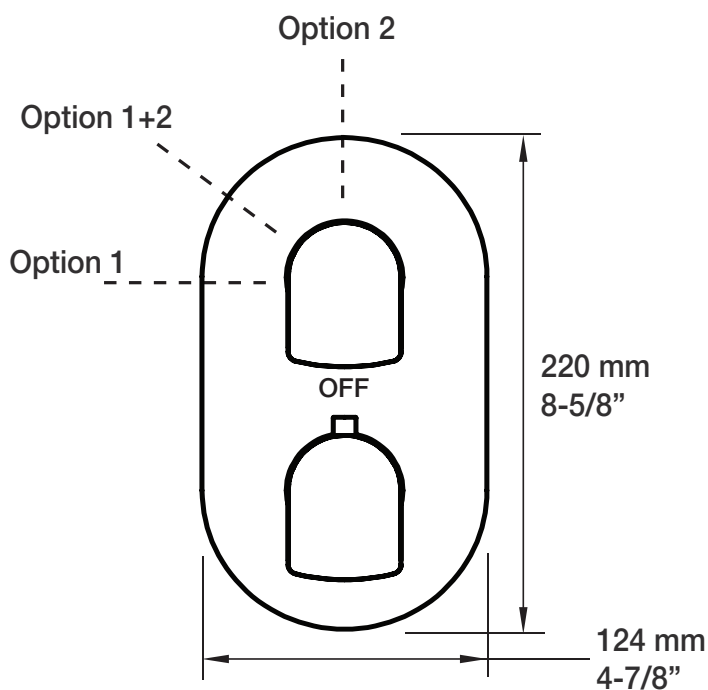

* Avec raccord droit 6" du plafond / *With ceiling-mounted 6" straight pipe*

BARiL

Fiche Technique / Spec Sheet

B56-9520-00-xx

STYLE × FONCTION

Description

- Valve de douche thermostatique pression équilibrée avec dérivateur 2 voies
- Vous pouvez utiliser jusqu'à 2 accessoires à la fois
- *Thermostatic pressure balanced shower control valve with 2-way diverter*
- *Up to 2 accessories can be used at the same time*

- CC: Chrome / *Chrome*
- CB: Chrome blanc / *Chrome white*
- CF: Chrome fumé / *Smokey Chrome*

RVA-9520-00-B

T56-9520-00-xx

STYLE × FONCTION

Description

- Tête de douche ronde 12" anti-calcaire
- Tête mince en acier inoxydable poli
- Round 12" anti-limestone shower head
- Polished stainless steel thin shower head