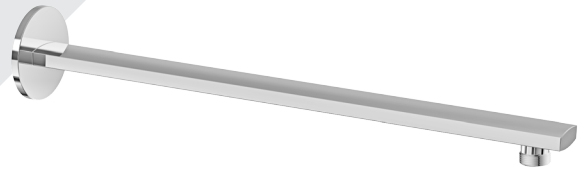

* Avec raccord droit 6" du plafond / *With ceiling-mounted 6" straight pipe*

BARiL

Fiche Technique / Spec Sheet

B56-9520-00-xx

STYLE × FONCTION

Description

- Valve de douche thermostatique pression équilibrée avec dérivateur 2 voies
- Vous pouvez utiliser jusqu'à 2 accessoires à la fois
- *Thermostatic pressure balanced shower control valve with 2-way diverter*
- *Up to 2 accessories can be used at the same time*

- CC: Chrome / *Chrome*
- CB: Chrome blanc / *Chrome white*
- CF: Chrome fumé / *Smokey Chrome*

RVA-9520-00-B

T56-9520-00-xx

STYLE × FONCTION

Description

- Tête de douche ronde 12" anti-calcaire
- Tête mince en acier inoxydable poli
- Round 12" anti-limestone shower head
- Polished stainless steel thin shower head

STYLE × FONCTION

Description

- Bras de douche 18" Accent avec rosace
- *Accent 18" shower arm with flange*

Finis disponibles / Available finishes

- CC: Chrome / *Chrome*
- NN: Nickel brossé / *Brushed Nickel*
- KK: Noir mat / *Matte Black*
- GG: Or / *Gold*
- **: Fini spécial / *Special finish*

BARiL

Fiche Technique / Spec Sheet

DGL-3080-83-xx

STYLE × FONCTION

Description

- Douche à glissière Accent 3 jets
- Mécanisme 3 jets : pluie, brume et mélange des deux
- Accent 3-spray sliding shower bar
- 3-spray mechanism: rain, mist and mix of the two