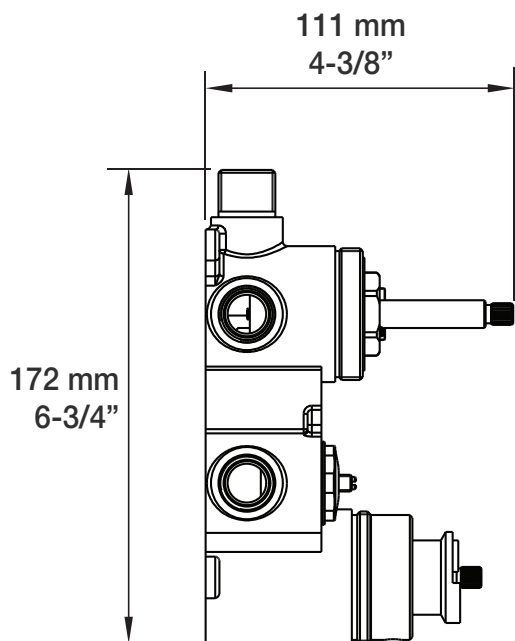

* Avec raccord droit 6" du plafond / *With ceiling-mounted 6" straight pipe*

BARiL

Fiche Technique / Spec Sheet

B56-9520-00-xx

STYLE × FONCTION

Description

- Valve de douche thermostatique pression équilibrée avec dérivateur 2 voies
- Vous pouvez utiliser jusqu'à 2 accessoires à la fois
- *Thermostatic pressure balanced shower control valve with 2-way diverter*
- *Up to 2 accessories can be used at the same time*

Débit / Flow rate

- | | |
|---------------------|----------------------|
| 1 sortie / 1 exit: | 2 sorties / 2 exits: |
| - 32 l/min - 60 psi | - 16 l/min - 60 psi |
| - 8.5 gpm - 60 psi | - 4.2 gpm - 60 psi |

- CC: Chrome / *Chrome*
- CB: Chrome blanc / *Chrome white*
- CF: Chrome fumé / *Smokey Chrome*

RVA-9520-00-B

T56-9520-00-xx

STYLE × FONCTION

Description

- Tête de douche ronde 12" anti-calcaire
- Tête mince en acier inoxydable poli
- Round 12" anti-limestone shower head
- Polished stainless steel thin shower head