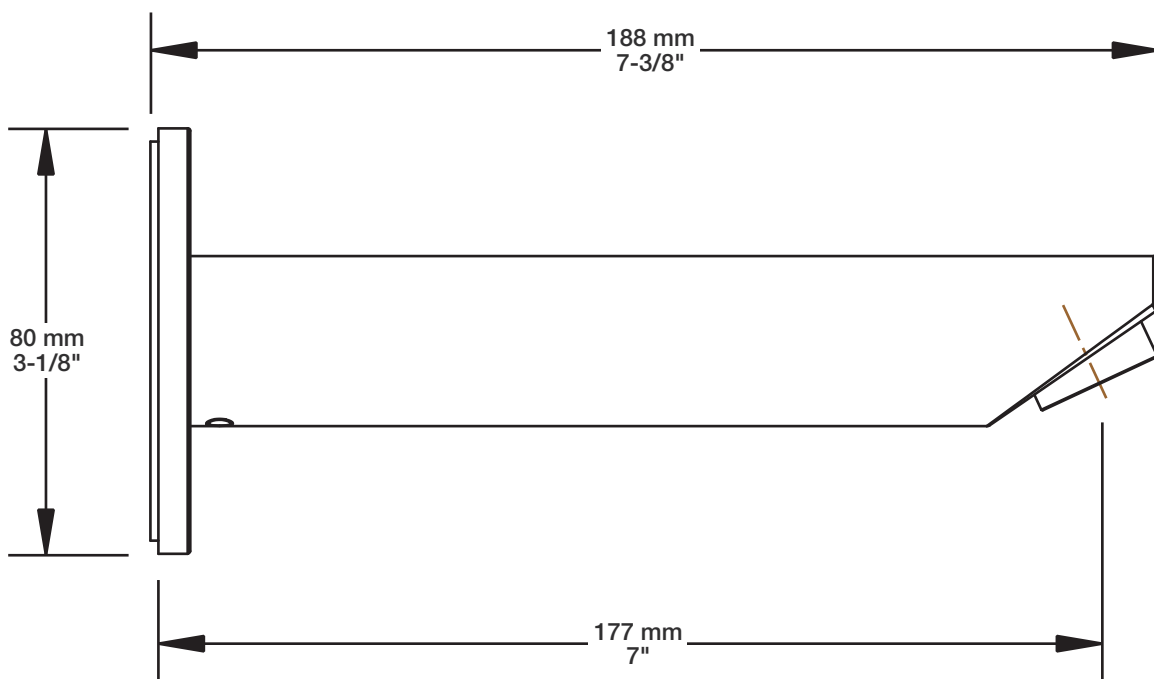

Perçage pour l'installation
Hole size for installation

Min: Ø 20mm (3/4")
Max: Ø 35mm (1-3/8")

BARiL

Fiche Technique / Spec Sheet

TET-0810-01-xx-175

STYLE × FONCTION

Description

- Tête de douche moderne ronde 8" anti-calcaire en laiton
- *Brass round modern 8" anti-limestone shower head*