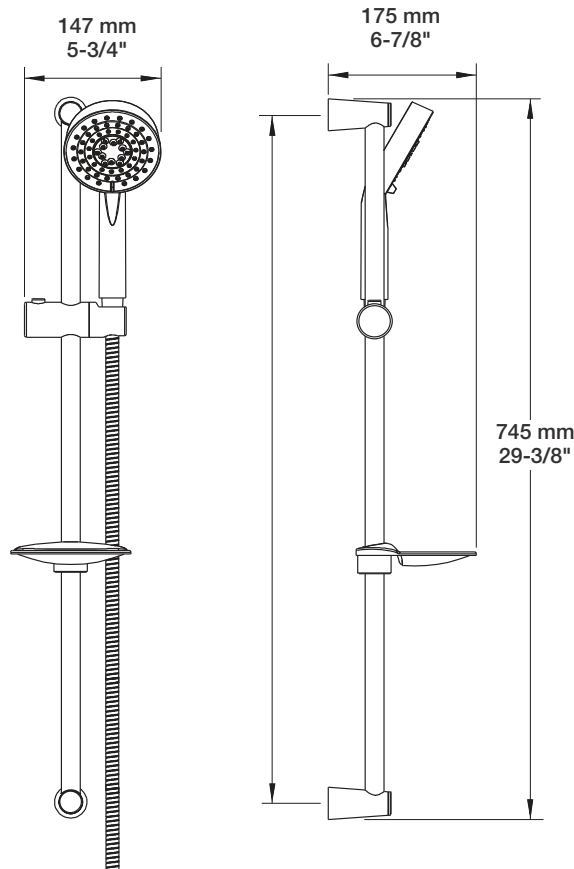

BARiL

Fiche Technique / Spec Sheet

DGL-2175-13-xx-175

STYLE × FONCTION

Description

- Douche à glissière Simply 3 jets
- Mécanisme 3 jets : pluie, massage et mélange des deux
- Porte-savon inclus
- Dispositif anti-refoulement : 2 clapets anti-retour
- *Simply 3-spray sliding shower bar*
- *3-spray mechanism: rain, massage and mix of the two*
- *Soap holder included*
- *Backflow prevention: 2 check valves*

Finis disponibles / Available finishes

- CC: Chrome / *Chrome*
- NN: Nickel brossé / *Brushed Nickel*
- KK: Noir mat / *Matte Black*
- **: Fini spécial / *Special finish*
- GG: Or / *Gold*

Certifications / Standards

- ASME A112.18.1 / CSA B125.1

Débit / Flow rate

- 6,6 l/min - 80 psi
- 1.75 gpm - 80 psi