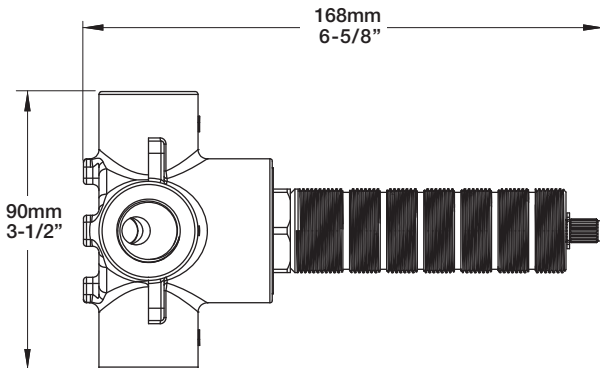

Inclus / Included