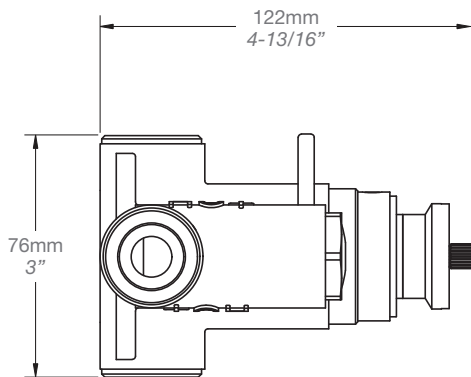

Inclus / Included

RVA-2008-00-B