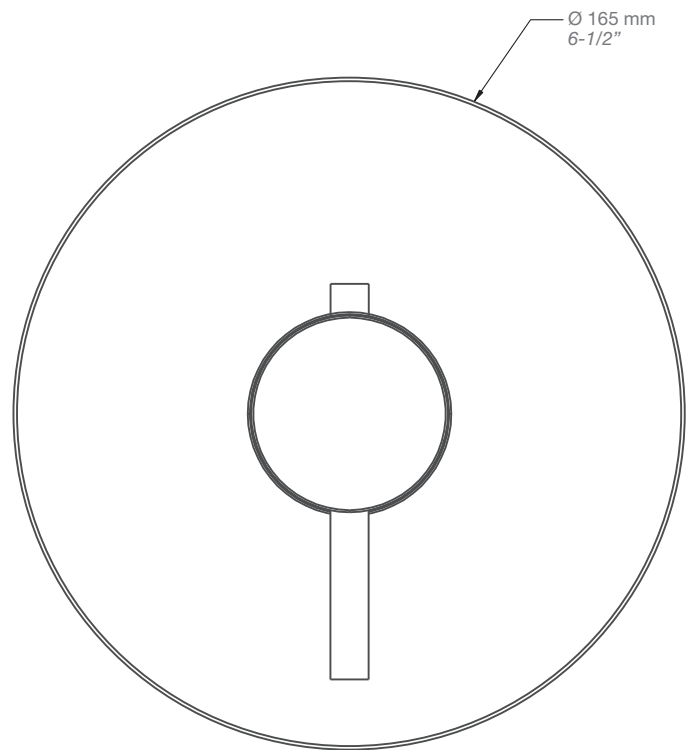

T66-9200-00-xx