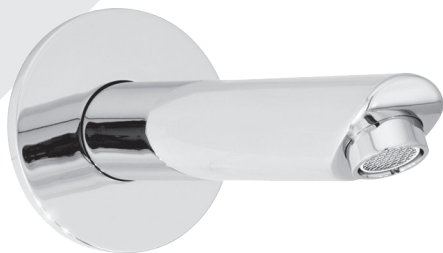

BARiL

Fiche Technique / Spec Sheet

PRO-3500-66-xx-NS

PRR-3500-66-xx*-NS

STYLE × FONCTION

Description

- Ensemble complet de douche thermostatique
- Ensemble avec 3 accessoires
- *Complete thermostatic shower kit*
- *3 accessories kit*

BARiL

Fiche Technique / Spec Sheet

B66-9200-00-xx

STYLE × FONCTION

Description

- Valve thermostatique 1/2", plaque ronde
- Peut facilement fournir pour 2 accessoires
- 1/2" *thermostatic valve, round plate*
- *Can easily supply for 2 accessories*

- Bec de bain moderne rond sans inverseur
- Installation "slip-on"
- Round modern tub spout without diverter
- "Slip-on" installation

Finis disponibles / Available finishes

- CC: Chrome / Chrome
- NN: Nickel brossé / Brushed Nickel
- KK: Noir mat / Matte Black
- **: Fini spécial / Special finish
- GG: Or / Gold

Perçage pour l'installation
Hole size for installation

Min: Ø 20mm (3/4")
Max: Ø 35mm (1-3/8")

BARiL

Fiche Technique / Spec Sheet

TET-0810-01-xx-175

STYLE × FONCTION

Description

- Tête de douche moderne ronde 8" anti-calcaire en laiton
- *Brass round modern 8" anti-limestone shower head*